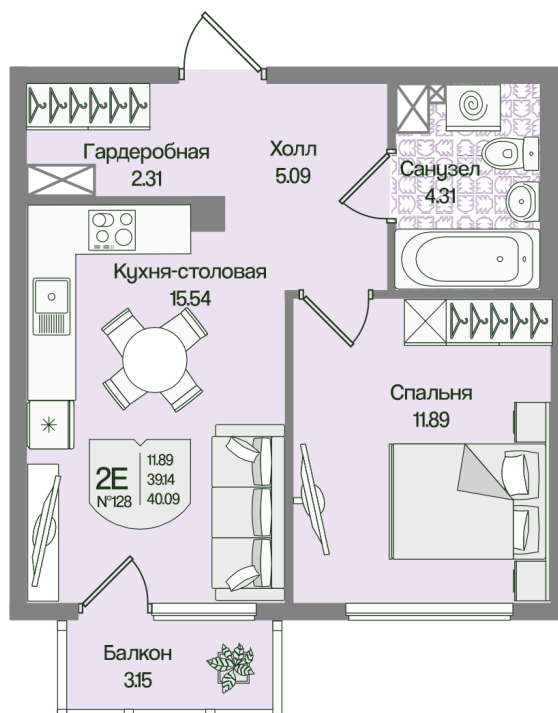

Номер: 128

Отсканируйте QR-код
и смотрите на сайте
novoeizm.ru

1 комнатная 40.08 м²

10 583 948 руб.

В ипотеку от 38 011 руб.

Предчистовая отделка

Проект Охтинские высоты

Корпус Корпус 6

Этаж 2

Секция 6

Сдача 2 кв. 2027

03.04.2026 03:48 (Мск)

Не является публичной офертой, цена может быть скорректирована. Информация взята с сайта «novoeizm.ru»

На этаже 2

1 комнатная 40.08 м²

03.04.2026 03:48 (Мск)

Не является публичной офертой, цена может быть скорректирована. Информация взята с сайта «novoeizm.ru»

На генплане Корпус 6

1 комнатная 40.08 м²

03.04.2026 03:48 (Мск)

Не является публичной офертой, цена может быть скорректирована. Информация взята с сайта «novoeizm.ru»