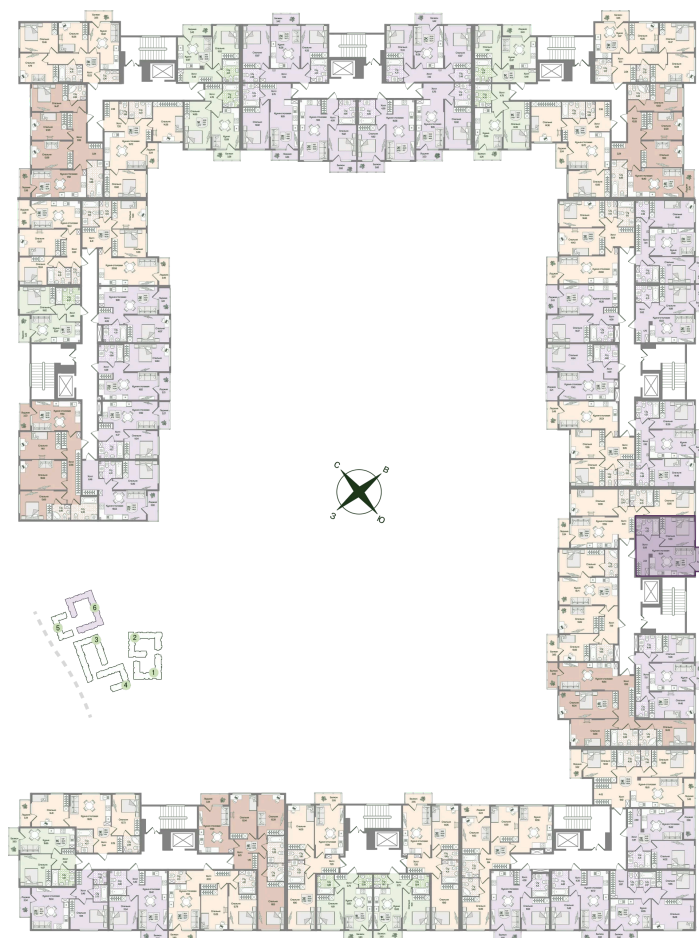

Номер: 128

Отсканируйте QR-код
и смотрите на сайте
novoeizm.ru

1 комнатная 40.08 м²

10 583 948 руб.

В ипотеку от 27 200 руб.

Предчистовая отделка

Проект	Охтинские высоты	Корпус	Корпус 6
Этаж	2	Секция	6
Сдача	2 кв. 2027		

21.05.2026 04:00 (Мск)

Не является публичной офертой, цена может быть скорректирована.
Информация взята с сайта «novoeizm.ru».

На этаже 2

1 комнатная 40.08 м²

21.05.2026 04:00 (Мск)

Не является публичной офертой, цена может быть скорректирована.
Информация взята с сайта «novoeizm.ru».

На генплане Корпус 6

1 комнатная 40.08 м²

21.05.2026 04:00 (Мск)

Не является публичной офертой, цена может быть скорректирована.
Информация взята с сайта «novoeizm.ru».