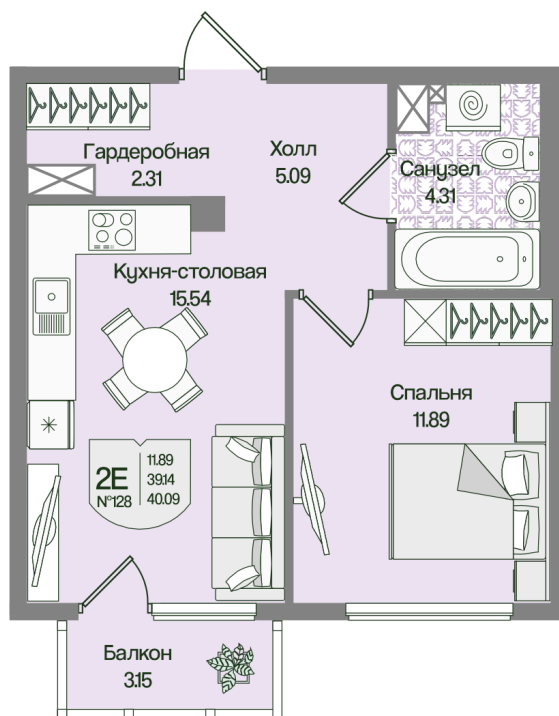

Номер: 128

Отсканируйте QR-код
и смотрите на сайте
novoeizm.ru

1 комнатная 40.08 м²

10 583 948 руб.

В ипотеку от 27 200 руб.

Предчистовая отделка

Проект	Охтинские высоты	Корпус	Корпус 6
Этаж	2	Секция	6
Сдача	2 кв. 2027		

21.05.2026 04:00 (Мск)

Не является публичной офертой, цена может быть скорректирована.
Информация взята с сайта «novoeizm.ru».

На этаже 2

1 комнатная 40.08 м²

21.05.2026 04:00 (Мск)

Не является публичной офертой, цена может быть скорректирована.
Информация взята с сайта «novoeizm.ru».

На генплане Корпус 6

1 комнатная 40.08 м²

21.05.2026 04:00 (Мск)

Не является публичной офертой, цена может быть скорректирована.
Информация взята с сайта «novoeizm.ru».