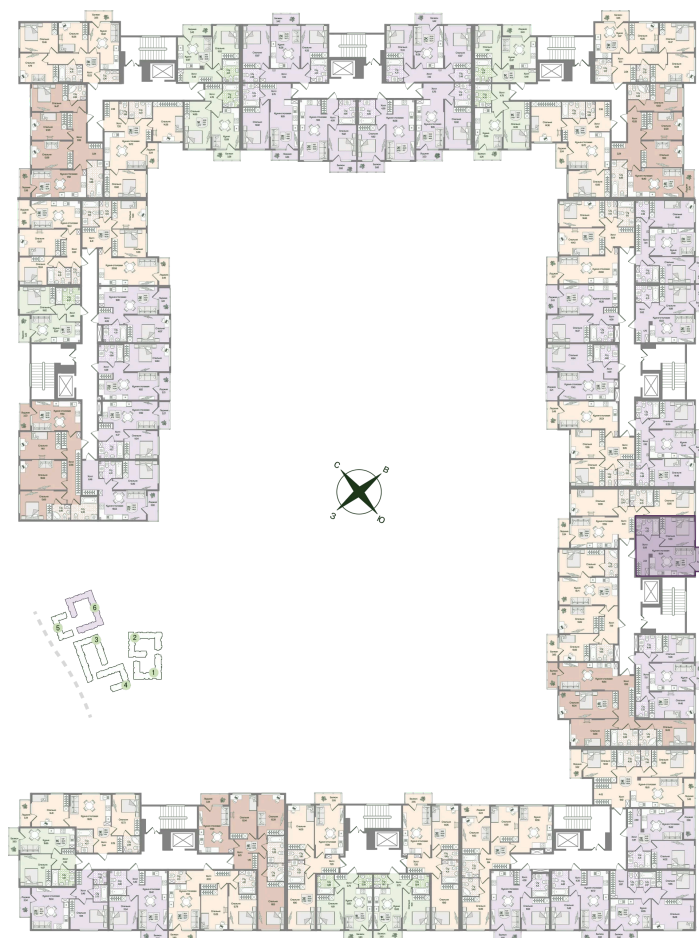

Номер: 128

Отсканируйте QR-код
и смотрите на сайте
novoeizm.ru

1 комнатная 40.08 м²

10 583 948 руб.

В ипотеку от 14 923 руб.

Предчистовая отделка

Проект	Охтинские высоты	Корпус	Корпус 6
Этаж	2	Секция	6
Сдача	2 кв. 2027		

05.07.2026 21:59 (Мск)

Не является публичной офертой, цена может быть скорректирована.
Информация взята с сайта «novoeizm.ru».

На этаже 2

1 комнатная 40.08 м²

05.07.2026 21:59 (Мск)

Не является публичной офертой, цена может быть скорректирована.
Информация взята с сайта «novoeizm.ru».

На генплане Корпус 6

1 комнатная 40.08 м²

05.07.2026 21:59 (Мск)

Не является публичной офертой, цена может быть скорректирована.
Информация взята с сайта «novoeizm.ru».