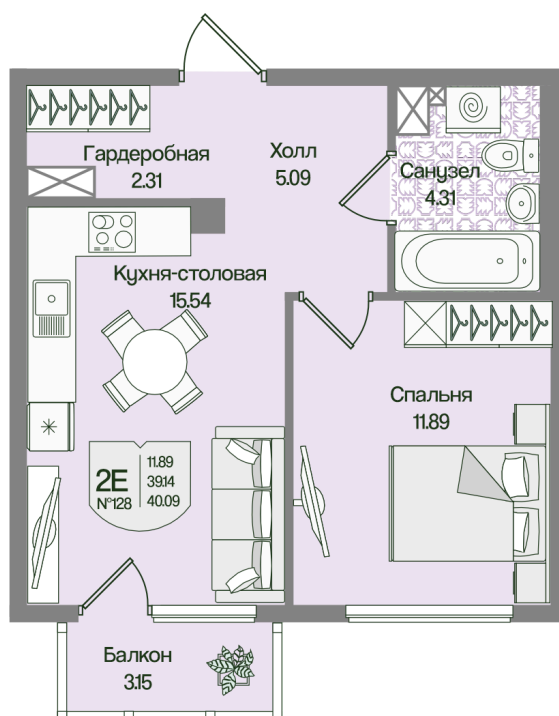

Номер: 128

Отсканируйте QR-код
и смотрите на сайте
novoeizm.ru

1 комнатная 40.08 м²

10 583 948 руб.

В ипотеку от 14 923 руб.

Предчистовая отделка

Проект	Охтинские высоты	Корпус	Корпус 6
Этаж	2	Секция	6
Сдача	2 кв. 2027		

05.07.2026 21:59 (Мск)

Не является публичной офертой, цена может быть скорректирована.
Информация взята с сайта «novoeizm.ru».

На этаже 2

1 комнатная 40.08 м²

05.07.2026 21:59 (Мск)

Не является публичной офертой, цена может быть скорректирована.
Информация взята с сайта «novoeizm.ru».

На генплане Корпус 6

1 комнатная 40.08 м²

05.07.2026 21:59 (Мск)

Не является публичной офертой, цена может быть скорректирована.
Информация взята с сайта «novoeizm.ru».