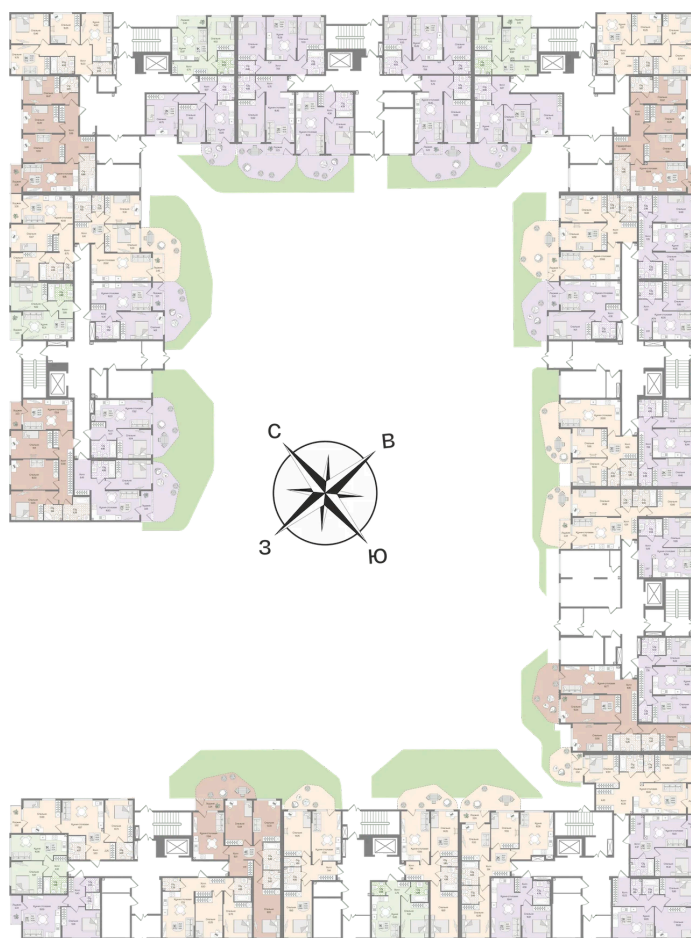

Номер: 53

Отсканируйте QR-код
и смотрите на сайте
novoeizm.ru

1 комнатная 40.34 м²

11 880 018 руб.

В ипотеку от 42 665 руб.

Предчистовая отделка

Проект	Охтинские высоты	Корпус	Корпус 6
Этаж	1	Секция	3
Сдача	2 кв. 2027		

03.04.2026 09:39 (Мск)

Не является публичной офертой, цена может быть скорректирована. Информация взята с сайта «novoeizm.ru»

На этаже 1

1 комнатная 40.34 м²

03.04.2026 09:39 (Мск)

Не является публичной офертой, цена может быть скорректирована. Информация взята с сайта «novoeizm.ru»

На генплане Корпус 6

1 комнатная 40.34 м²

03.04.2026 09:39 (Мск)

Не является публичной офертой, цена может быть скорректирована. Информация взята с сайта «novoeizm.ru»