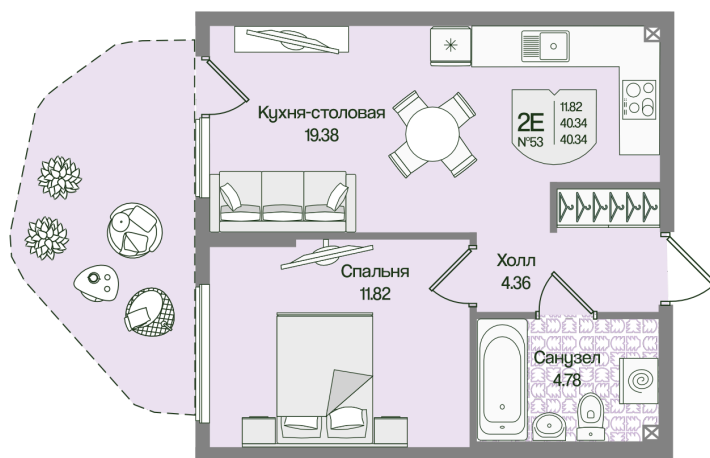

Номер: 53

Отсканируйте QR-код
и смотрите на сайте
novoeizm.ru

1 комнатная 40.34 м²

11 880 018 руб.

В ипотеку от 16 750 руб.

Предчистовая отделка

Проект	Охтинские высоты	Корпус	Корпус 6
Этаж	1	Секция	3
Сдача	2 кв. 2027		

05.07.2026 23:28 (Мск)

Не является публичной офертой, цена может быть скорректирована.
Информация взята с сайта «novoeizm.ru».

На этаже 1

1 комнатная 40.34 м²

05.07.2026 23:28 (Мск)

Не является публичной офертой, цена может быть скорректирована.
Информация взята с сайта «novoeizm.ru».

На генплане Корпус 6

1 комнатная 40.34 м²

05.07.2026 23:28 (Мск)

Не является публичной офертой, цена может быть скорректирована.
Информация взята с сайта «novoeizm.ru».