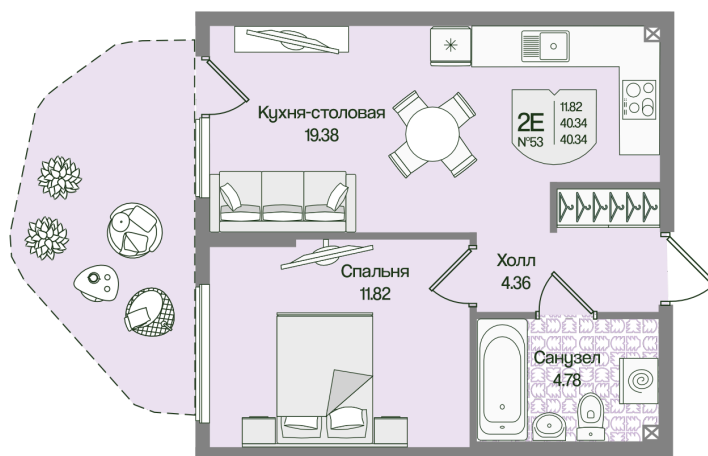

Номер: 53

Отсканируйте QR-код
и смотрите на сайте
novoeizm.ru

1 комнатная 40.34 м²

11 880 018 руб.

В ипотеку от 42 665 руб.

Предчистовая отделка

Проект	Охтинские высоты	Корпус	Корпус 6
Этаж	1	Секция	3
Сдача	2 кв. 2027		

03.04.2026 09:39 (Мск)

Не является публичной офертой, цена может быть скорректирована. Информация взята с сайта «novoeizm.ru»

На этаже 1

1 комнатная 40.34 м²

03.04.2026 09:39 (Мск)

Не является публичной офертой, цена может быть скорректирована. Информация взята с сайта «novoeizm.ru»

На генплане Корпус 6

1 комнатная 40.34 м²

03.04.2026 09:39 (Мск)

Не является публичной офертой, цена может быть скорректирована. Информация взята с сайта «novoeizm.ru»