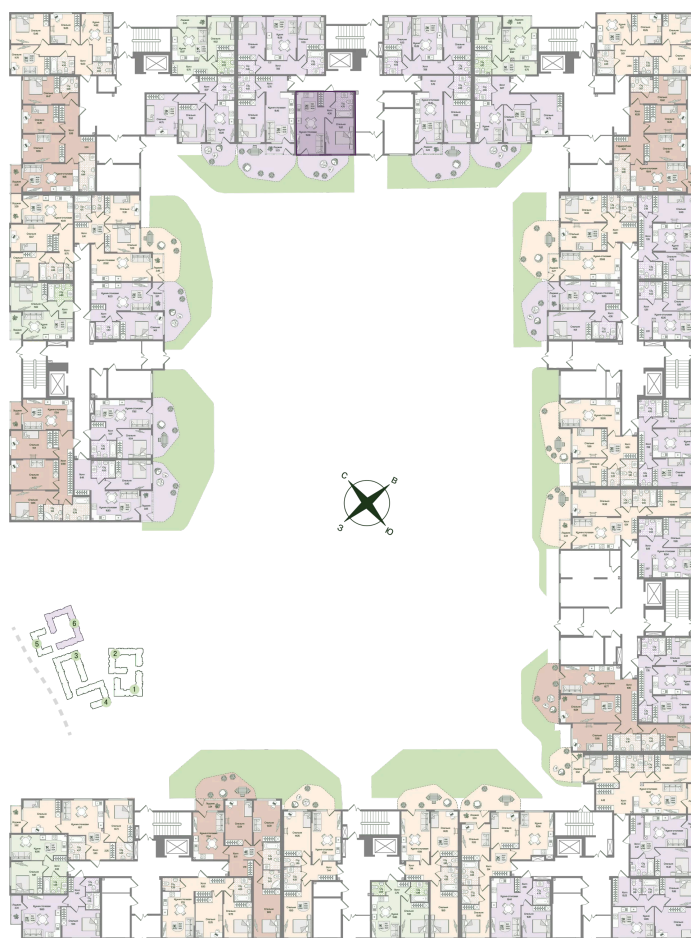

Номер: 53

Отсканируйте QR-код
и смотрите на сайте
novoeizm.ru

1 комнатная 40.34 м²

11 880 018 руб.

В ипотеку от 16 750 руб.

Предчистовая отделка

Проект	Охтинские высоты	Корпус	Корпус 6
Этаж	1	Секция	3
Сдача	2 кв. 2027		

05.07.2026 23:28 (Мск)

Не является публичной офертой, цена может быть скорректирована.
Информация взята с сайта «novoeizm.ru».

На этаже 1

1 комнатная 40.34 м²

05.07.2026 23:28 (Мск)

Не является публичной офертой, цена может быть скорректирована.
Информация взята с сайта «novoeizm.ru».

На генплане Корпус 6

1 комнатная 40.34 м²

05.07.2026 23:28 (Мск)

Не является публичной офертой, цена может быть скорректирована.
Информация взята с сайта «novoeizm.ru».