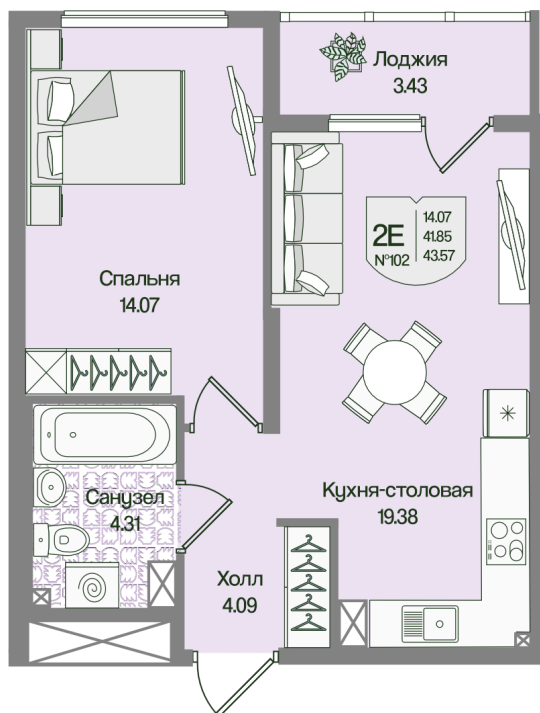

Номер: 102

Отсканируйте QR-код
и смотрите на сайте
novoeizm.ru

1 комнатная 43.56 м²

11 388 796 руб.

В ипотеку от 16 057 руб.

Предчистовая отделка

С лоджией

Проект	Охтинские высоты	Корпус	Корпус 6
Этаж	2	Секция	5
Сдача	2 кв. 2027		

05.07.2026 19:16 (Мск)

Не является публичной офертой, цена может быть скорректирована.
Информация взята с сайта «novoeizm.ru».

На этаже 2

1 комнатная 43.56 м²

05.07.2026 19:16 (Мск)

Не является публичной офертой, цена может быть скорректирована.
Информация взята с сайта «novoeizm.ru».

На генплане

Корпус 6

1 комнатная 43.56 м²

05.07.2026 19:16 (Мск)

Не является публичной офертой, цена может быть скорректирована.
Информация взята с сайта «novoeizm.ru».