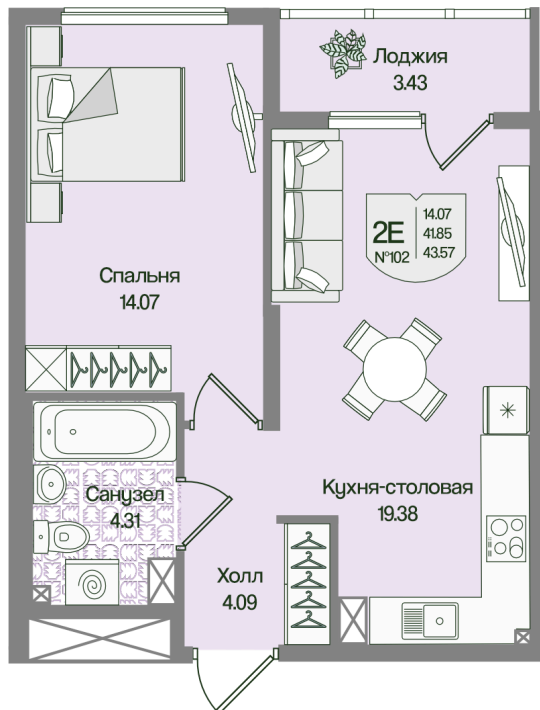

Номер: 102

Отсканируйте QR-код
и смотрите на сайте
novoeizm.ru

1 комнатная 43.56 м²

11 388 796 руб.

В ипотеку от 29 269 руб.

Предчистовая отделка

С лоджией

Проект	Охтинские высоты	Корпус	Корпус 6
Этаж	2	Секция	5
Сдача	2 кв. 2027		

21.05.2026 03:57 (Мск)

Не является публичной офертой, цена может быть скорректирована.
Информация взята с сайта «novoeizm.ru».

На этаже 2

1 комнатная 43.56 м²

21.05.2026 03:57 (Мск)

Не является публичной офертой, цена может быть скорректирована.
Информация взята с сайта «novoeizm.ru».

На генплане Корпус 6

1 комнатная 43.56 м²

21.05.2026 03:57 (Мск)

Не является публичной офертой, цена может быть скорректирована.
Информация взята с сайта «novoeizm.ru».