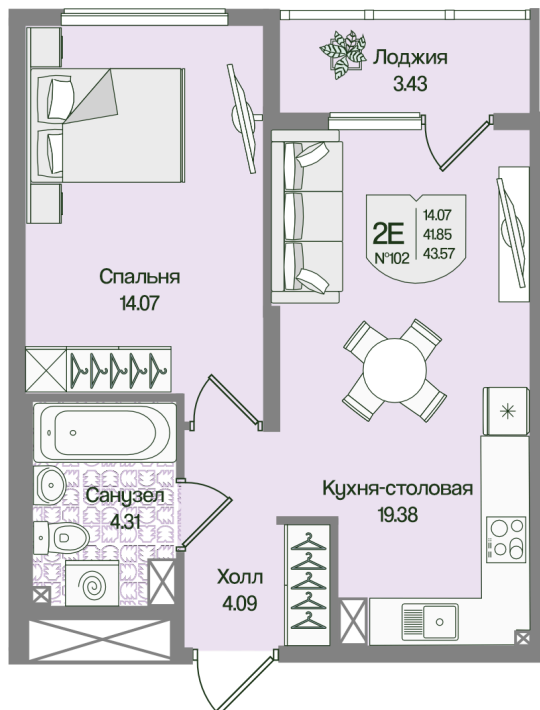

Номер: 102

Отсканируйте QR-код
и смотрите на сайте
novoeizm.ru

1 комнатная 43.56 м²

11 388 796 руб.

В ипотеку от 40 901 руб.

Предчистовая отделка

С лоджией

Проект Охтинские высоты

Корпус Корпус 6

Этаж 2

Секция 5

Сдача 2 кв. 2027

03.04.2026 02:28 (Мск)

Не является публичной офертой, цена может быть скорректирована. Информация взята с сайта «novoeizm.ru»

На этаже 2

1 комнатная 43.56 м²

03.04.2026 02:28 (Мск)

Не является публичной офертой, цена может быть скорректирована. Информация взята с сайта «novoeizm.ru»

На генплане Корпус 6

1 комнатная 43.56 м²

03.04.2026 02:28 (Мск)

Не является публичной офертой, цена может быть скорректирована. Информация взята с сайта «novoeizm.ru»