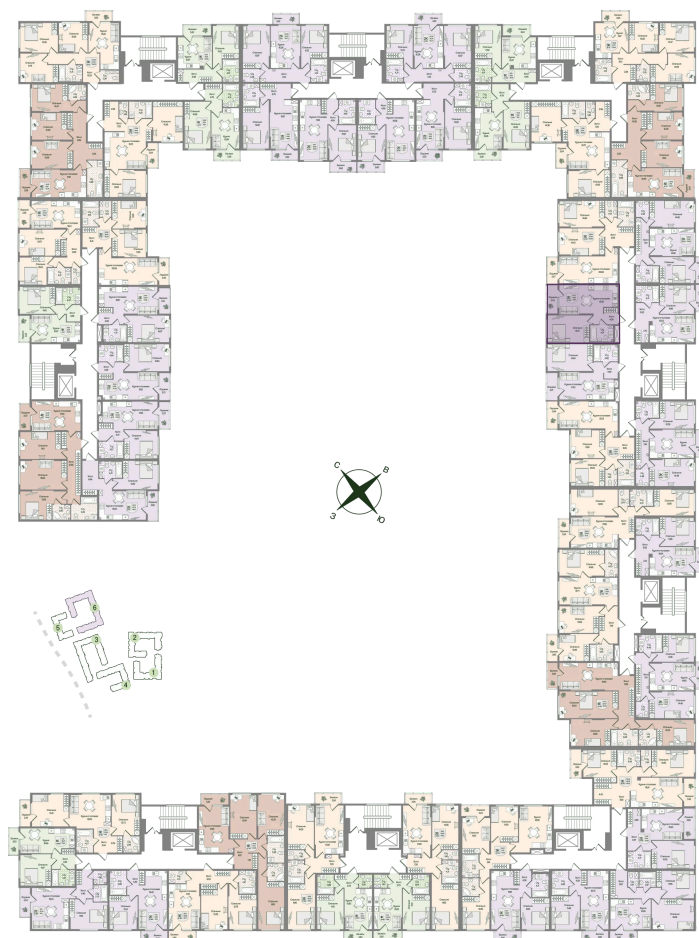

Номер: 102

Отсканируйте QR-код
и смотрите на сайте
novoeizm.ru

1 комнатная 43.56 м²

11 388 796 руб.

В ипотеку от 16 057 руб.

Предчистовая отделка

С лоджией

Проект	Охтинские высоты	Корпус	Корпус 6
Этаж	2	Секция	5
Сдача	2 кв. 2027		

05.07.2026 19:16 (Мск)

Не является публичной офертой, цена может быть скорректирована.
Информация взята с сайта «novoeizm.ru».

На этаже 2

1 комнатная 43.56 м²

05.07.2026 19:16 (Мск)

Не является публичной офертой, цена может быть скорректирована.
Информация взята с сайта «novoeizm.ru».

На генплане

Корпус 6

1 комнатная 43.56 м²

05.07.2026 19:16 (Мск)

Не является публичной офертой, цена может быть скорректирована.
Информация взята с сайта «novoeizm.ru».