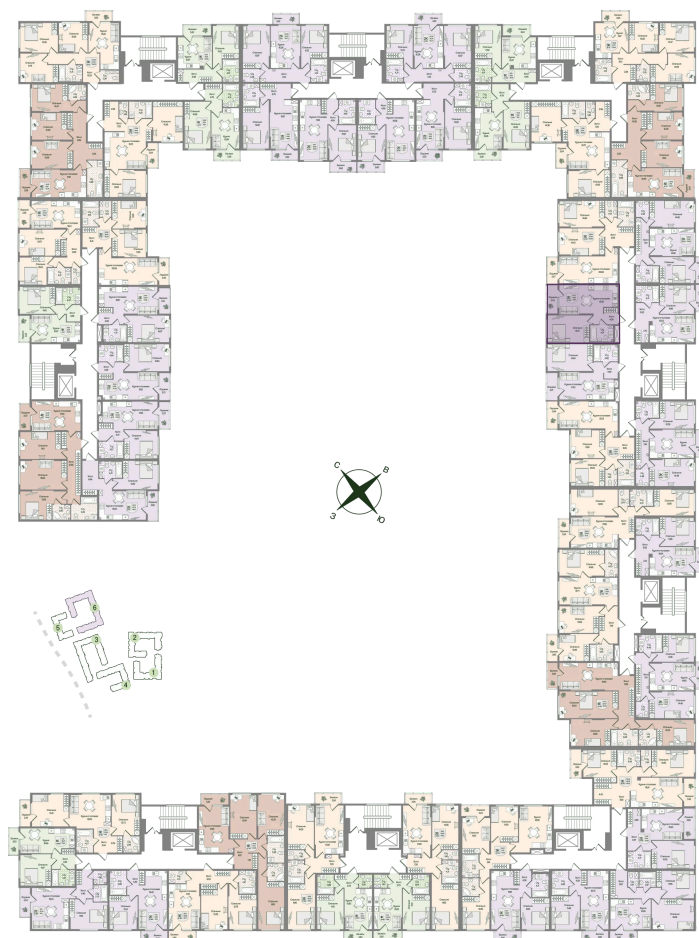

Номер: 102

Отсканируйте QR-код
и смотрите на сайте
novoeizm.ru

1 комнатная 43.56 м²

11 388 796 руб.

В ипотеку от 29 269 руб.

Предчистовая отделка

С лоджией

Проект	Охтинские высоты	Корпус	Корпус 6
Этаж	2	Секция	5
Сдача	2 кв. 2027		

21.05.2026 03:57 (Мск)

Не является публичной офертой, цена может быть скорректирована.
Информация взята с сайта «novoeizm.ru».

На этаже 2

1 комнатная 43.56 м²

21.05.2026 03:57 (Мск)

Не является публичной офертой, цена может быть скорректирована.
Информация взята с сайта «novoeizm.ru».

На генплане Корпус 6

1 комнатная 43.56 м²

21.05.2026 03:57 (Мск)

Не является публичной офертой, цена может быть скорректирована.
Информация взята с сайта «novoeizm.ru».