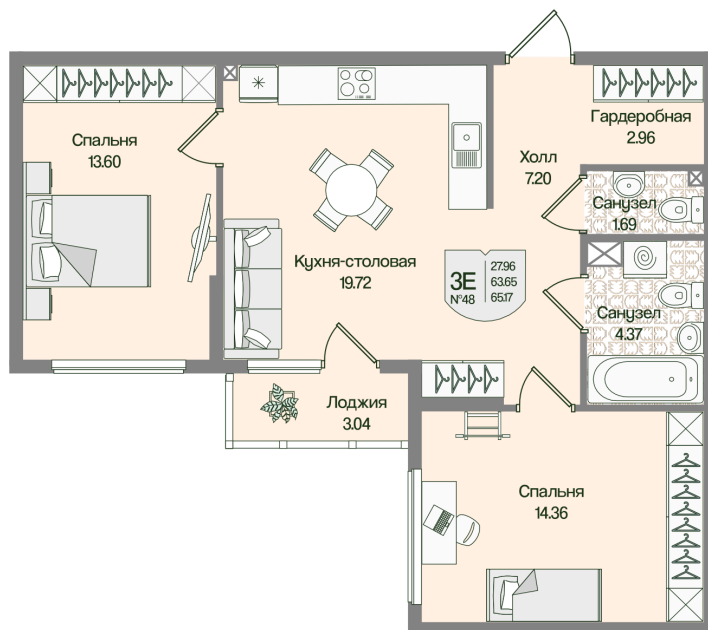

# 2 комнатная 65.17 м<sup>2</sup>

Отсканируйте QR-код  
и смотрите на сайте  
novoeizm.ru

17 120 010 руб.

В ипотеку от 43 997 руб.

Предчистовая отделка

С лоджией

Проект	Охтинские высоты	Корпус	Корпус 6
Этаж	4	Секция	2
Сдача	2 кв. 2027		