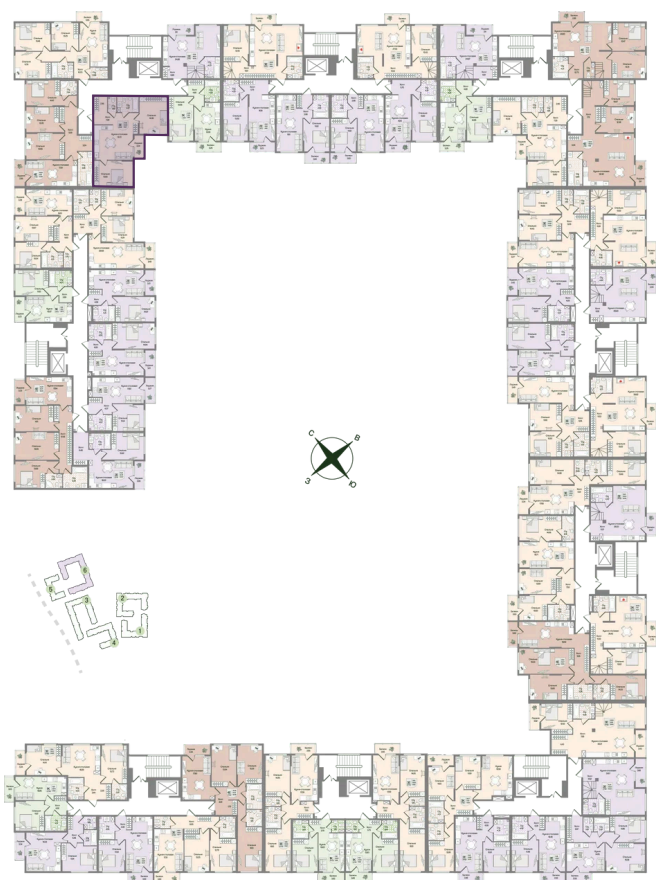

# 2 комнатная 65.17 м<sup>2</sup>

17 120 010 руб.

В ипотеку от 24 138 руб.

Предчистовая отделка

С лоджией

Проект	Охтинские высоты	Корпус	Корпус 6
Этаж	4	Секция	2
Сдача	2 кв. 2027		

05.07.2026 19:20 (Мск)

Не является публичной офертой, цена может быть скорректирована.  
Информация взята с сайта «novoeizm.ru».

# На этаже 4

2 комнатная 65.17 м<sup>2</sup>

05.07.2026 19:20 (Мск)

Не является публичной офертой, цена может быть скорректирована.  
Информация взята с сайта «[novoeizm.ru](http://novoeizm.ru)».

# На генплане Корпус 6

2 комнатная 65.17 м<sup>2</sup>

05.07.2026 19:20 (Мск)

Не является публичной офертой, цена может быть скорректирована.  
Информация взята с сайта «[novoeizm.ru](http://novoeizm.ru)».