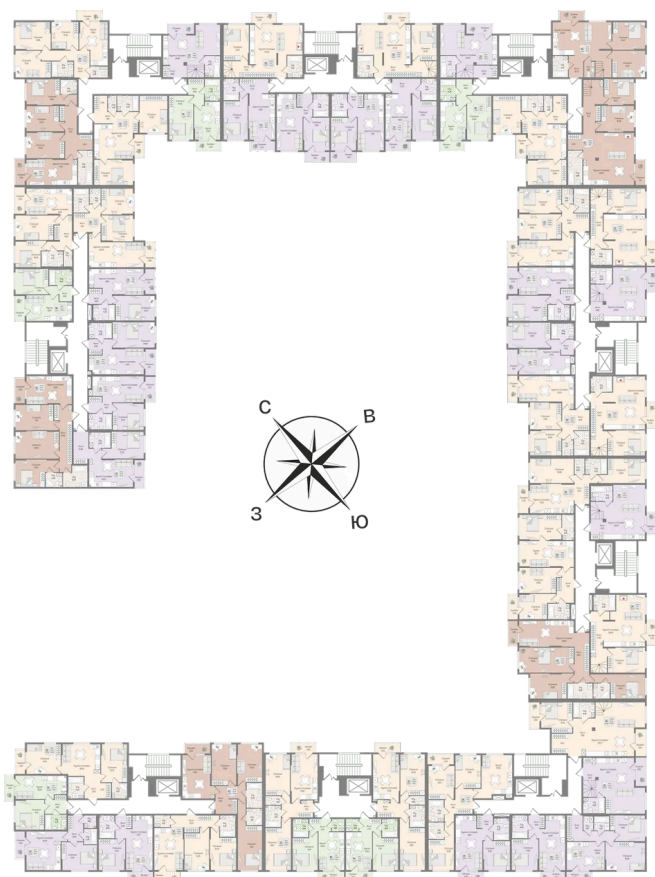

Номер: 48

Отсканируйте QR-код
и смотрите на сайте
novoeizm.ru

2 комнатная 65.17 м²

17 120 010 руб.

В ипотеку от 61 484 руб.

Предчистовая отделка

С лоджией

Проект	Охтинские высоты	Корпус	Корпус 6
Этаж	4	Секция	2
Сдача	2 кв. 2027		

03.04.2026 02:24 (Мск)

Не является публичной офертой, цена может быть скорректирована. Информация взята с сайта «novoeizm.ru»

На этаже 4

2 комнатная 65.17 м²

03.04.2026 02:24 (Мск)

Не является публичной офертой, цена может быть скорректирована. Информация взята с сайта «novoeizm.ru»

На генплане Корпус 6

2 комнатная 65.17 м²

03.04.2026 02:24 (Мск)

Не является публичной офертой, цена может быть скорректирована. Информация взята с сайта «novoeizm.ru»