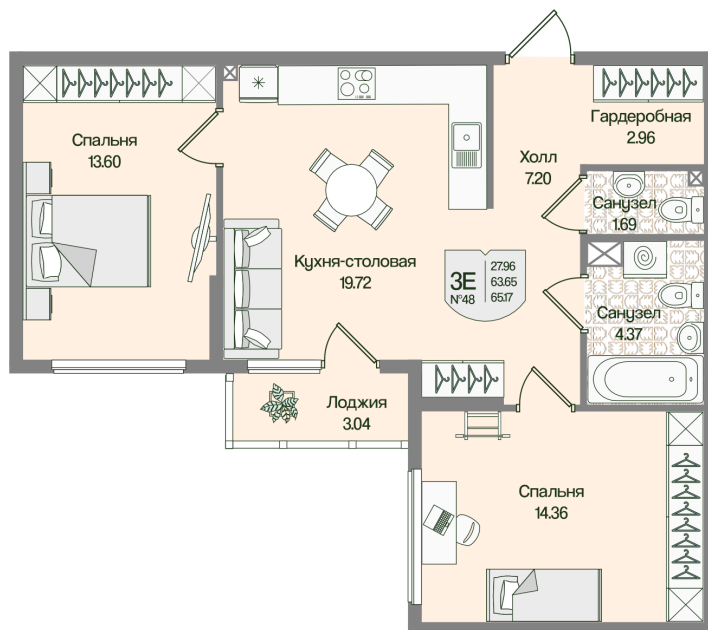

# 2 комнатная 65.17 м<sup>2</sup>

17 120 010 руб.

В ипотеку от 24 138 руб.

Предчистовая отделка

С лоджией

Проект	Охтинские высоты	Корпус	Корпус 6
Этаж	4	Секция	2
Сдача	2 кв. 2027		

05.07.2026 19:20 (Мск)

Не является публичной офертой, цена может быть скорректирована.  
Информация взята с сайта «novoeizm.ru».

# На этаже 4

2 комнатная 65.17 м<sup>2</sup>

05.07.2026 19:20 (Мск)

Не является публичной офертой, цена может быть скорректирована.  
Информация взята с сайта «[novoeizm.ru](http://novoeizm.ru)».

# На генплане Корпус 6

2 комнатная 65.17 м<sup>2</sup>

05.07.2026 19:20 (Мск)

Не является публичной офертой, цена может быть скорректирована.  
Информация взята с сайта «[novoeizm.ru](http://novoeizm.ru)».