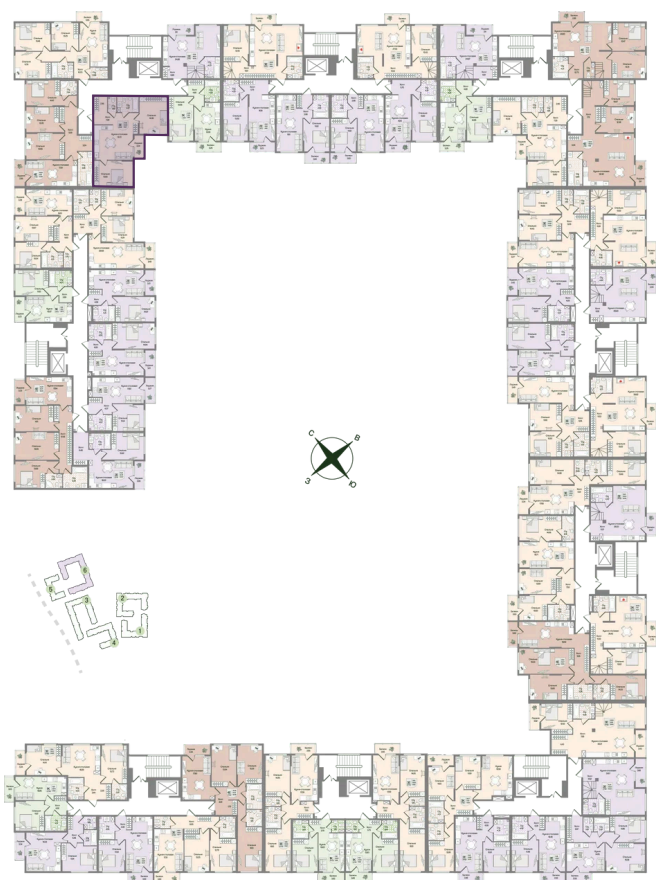

# 2 комнатная 65.17 м<sup>2</sup>

Отсканируйте QR-код  
и смотрите на сайте  
novoeizm.ru

17 120 010 руб.

В ипотеку от 43 997 руб.

Предчистовая отделка

С лоджией

Проект	Охтинские высоты	Корпус	Корпус 6
Этаж	4	Секция	2
Сдача	2 кв. 2027		

# На этаже 4

2 комнатная 65.17 м<sup>2</sup>

21.05.2026 08:38 (Мск)

Не является публичной офертой, цена может быть скорректирована.  
Информация взята с сайта «[novoeizm.ru](http://novoeizm.ru)».