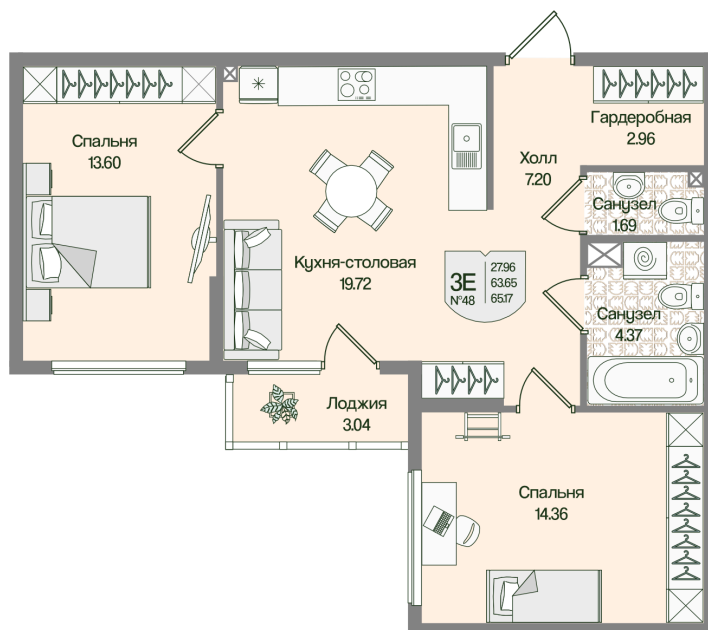

Номер: 48

Отсканируйте QR-код
и смотрите на сайте
novoeizm.ru

2 комнатная 65.17 м²

17 120 010 руб.

В ипотеку от 61 484 руб.

Предчистовая отделка

С лоджией

Проект	Охтинские высоты	Корпус	Корпус 6
Этаж	4	Секция	2
Сдача	2 кв. 2027		

03.04.2026 02:24 (Мск)

Не является публичной офертой, цена может быть скорректирована. Информация взята с сайта «novoeizm.ru»

На этаже 4

2 комнатная 65.17 м²

03.04.2026 02:24 (Мск)

Не является публичной офертой, цена может быть скорректирована. Информация взята с сайта «novoeizm.ru»

На генплане Корпус 6

2 комнатная 65.17 м²

03.04.2026 02:24 (Мск)

Не является публичной офертой, цена может быть скорректирована. Информация взята с сайта «novoeizm.ru»