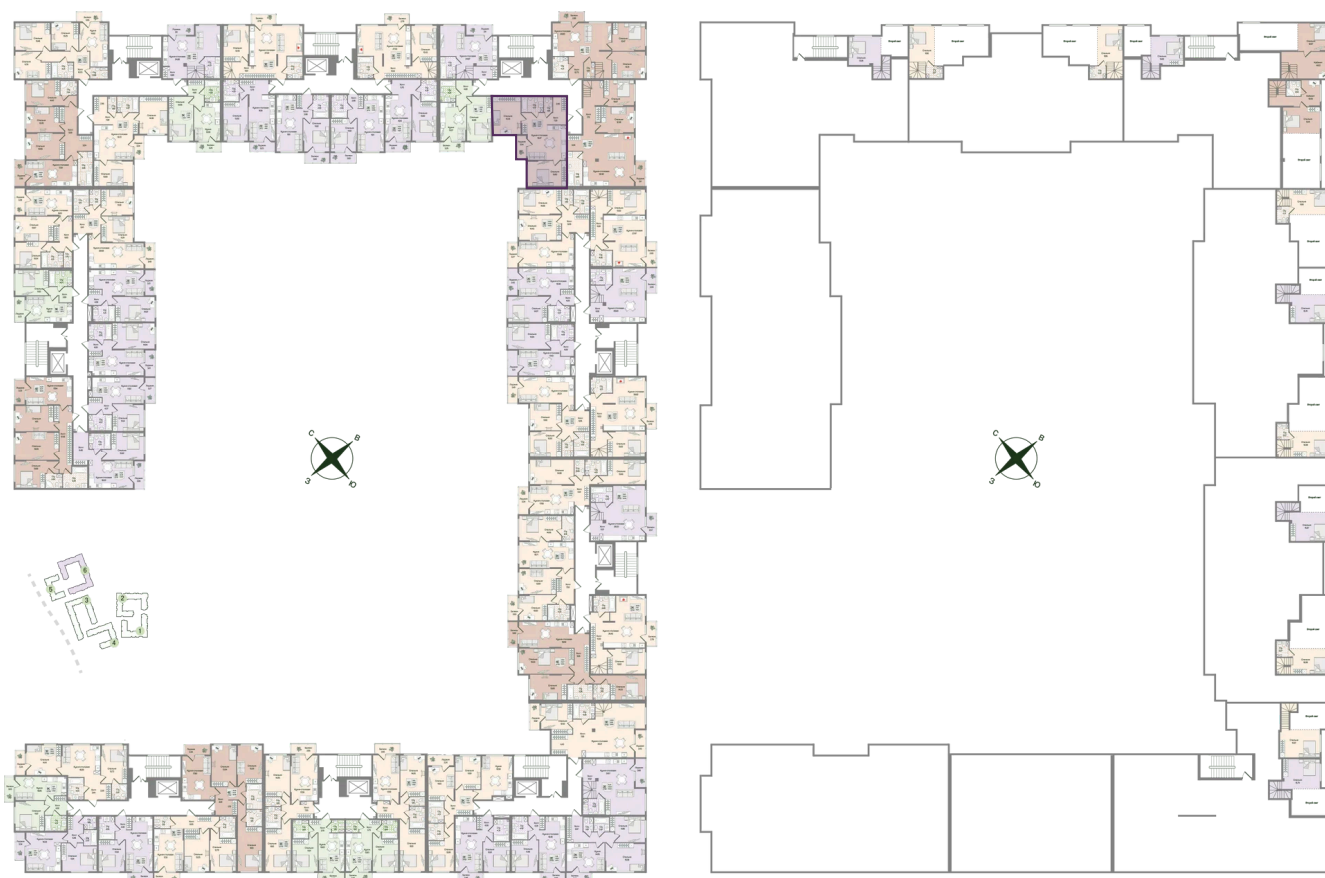

Номер: 90

2 комнатная 65.17 м²

Отсканируйте QR-код
и смотрите на сайте
novoeizm.ru

17 120 010 руб.

В ипотеку от 43 997 руб.

Предчистовая отделка

С лоджией

Проект	Охтинские высоты	Корпус	Корпус 6
Этаж	4	Секция	4
Сдача	2 кв. 2027		

21.05.2026 10:04 (Мск)

Не является публичной офертой, цена может быть скорректирована.
Информация взята с сайта «novoeizm.ru».

На этаже 4

2 комнатная 65.17 м²

21.05.2026 10:04 (Мск)

Не является публичной офертой, цена может быть скорректирована.
Информация взята с сайта «novoeizm.ru».

На генплане Корпус 6

2 комнатная 65.17 м²

21.05.2026 10:04 (Мск)

Не является публичной офертой, цена может быть скорректирована.
Информация взята с сайта «novoeizm.ru».