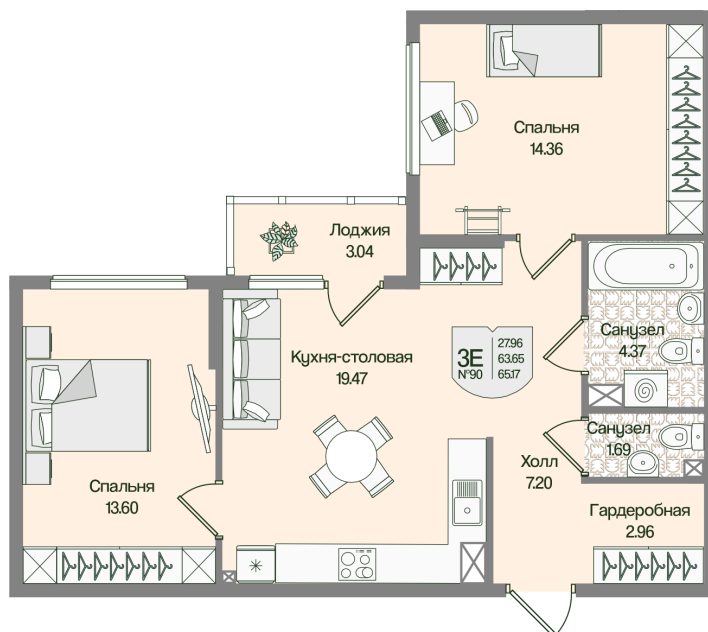

Номер: 90

Отсканируйте QR-код
и смотрите на сайте
novoeizm.ru

2 комнатная 65.17 м²

17 120 010 руб.

В ипотеку от 61 484 руб.

Предчистовая отделка

С лоджией

Проект	Охтинские высоты	Корпус	Корпус 6
Этаж	4	Секция	4
Сдача	2 кв. 2027		

03.04.2026 02:27 (Мск)

Не является публичной офертой, цена может быть скорректирована. Информация взята с сайта «novoeizm.ru»

На этаже 4

2 комнатная 65.17 м²

03.04.2026 02:27 (Мск)

Не является публичной офертой, цена может быть скорректирована. Информация взята с сайта «novoeizm.ru»

На генплане Корпус 6

2 комнатная 65.17 м²

03.04.2026 02:27 (Мск)

Не является публичной офертой, цена может быть скорректирована. Информация взята с сайта «novoeizm.ru»