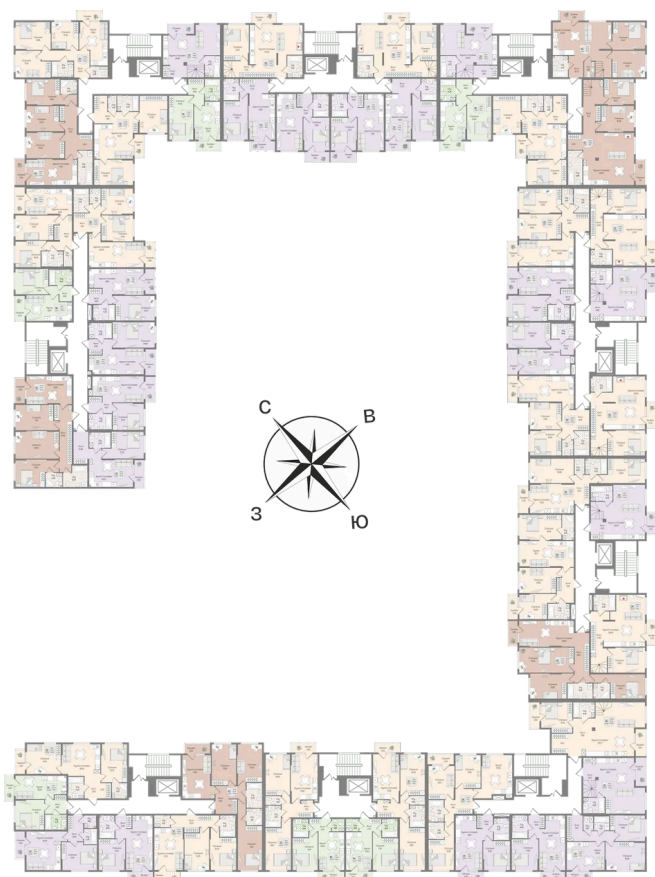

Номер: 90

Отсканируйте QR-код
и смотрите на сайте
novoeizm.ru

2 комнатная 65.17 м²

17 120 010 руб.

В ипотеку от 61 484 руб.

Предчистовая отделка

С лоджией

Проект	Охтинские высоты	Корпус	Корпус 6
Этаж	4	Секция	4
Сдача	2 кв. 2027		

03.04.2026 02:27 (Мск)

Не является публичной офертой, цена может быть скорректирована. Информация взята с сайта «novoeizm.ru»

На этаже 4

2 комнатная 65.17 м²

03.04.2026 02:27 (Мск)

Не является публичной офертой, цена может быть скорректирована. Информация взята с сайта «novoeizm.ru»

На генплане Корпус 6

2 комнатная 65.17 м²

03.04.2026 02:27 (Мск)

Не является публичной офертой, цена может быть скорректирована. Информация взята с сайта «novoeizm.ru»