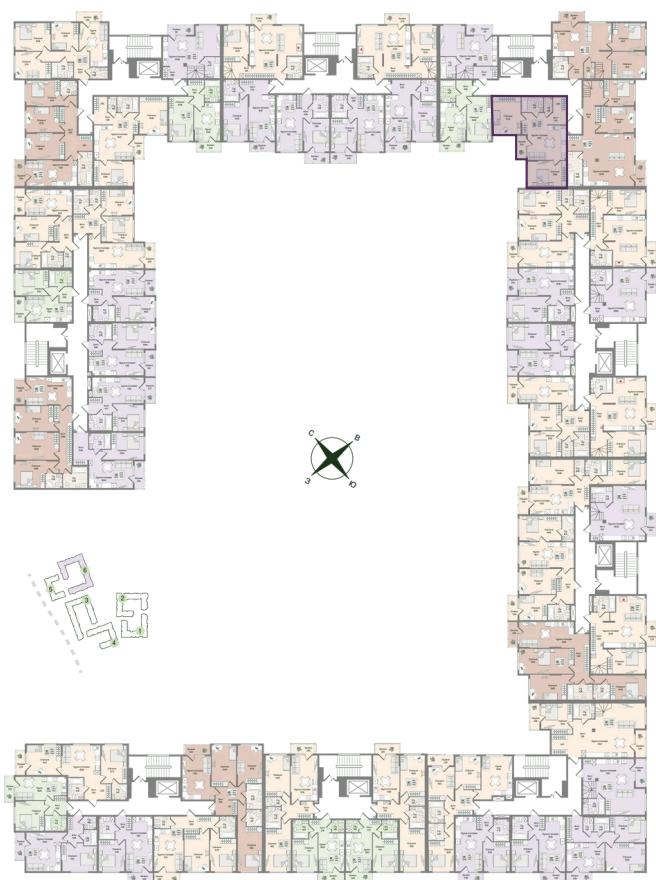

Номер: 90

2 комнатная 65.17 м²

Отсканируйте QR-код
и смотрите на сайте
novoeizm.ru

17 120 010 руб.

В ипотеку от 24 138 руб.

Предчистовая отделка

С лоджией

Проект	Охтинские высоты	Корпус	Корпус 6
Этаж	4	Секция	4
Сдача	2 кв. 2027		

05.07.2026 21:50 (Мск)

Не является публичной офертой, цена может быть скорректирована.
Информация взята с сайта «novoeizm.ru».

На этаже 4

2 комнатная 65.17 м²

05.07.2026 21:50 (Мск)

Не является публичной офертой, цена может быть скорректирована.
Информация взята с сайта «novoeizm.ru».

На генплане Корпус 6

2 комнатная 65.17 м²

05.07.2026 21:50 (Мск)

Не является публичной офертой, цена может быть скорректирована.
Информация взята с сайта «novoeizm.ru».