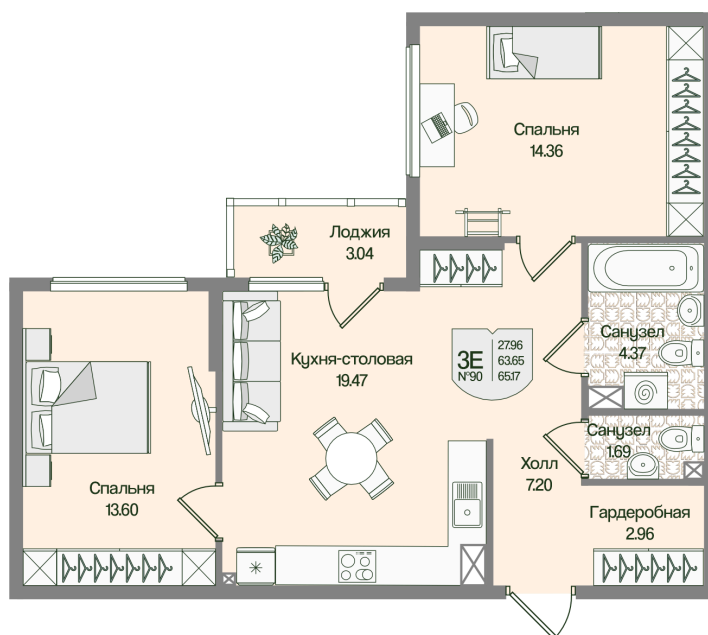

Номер: 90

2 комнатная 65.17 м²

Отсканируйте QR-код
и смотрите на сайте
novoeizm.ru

17 120 010 руб.

В ипотеку от 24 138 руб.

Предчистовая отделка

С лоджией

Проект	Охтинские высоты	Корпус	Корпус 6
Этаж	4	Секция	4
Сдача	2 кв. 2027		

05.07.2026 21:50 (Мск)

Не является публичной офертой, цена может быть скорректирована.
Информация взята с сайта «novoeizm.ru».

На этаже 4

2 комнатная 65.17 м²

05.07.2026 21:50 (Мск)

Не является публичной офертой, цена может быть скорректирована.
Информация взята с сайта «novoeizm.ru».

На генплане Корпус 6

2 комнатная 65.17 м²

05.07.2026 21:50 (Мск)

Не является публичной офертой, цена может быть скорректирована.
Информация взята с сайта «novoeizm.ru».