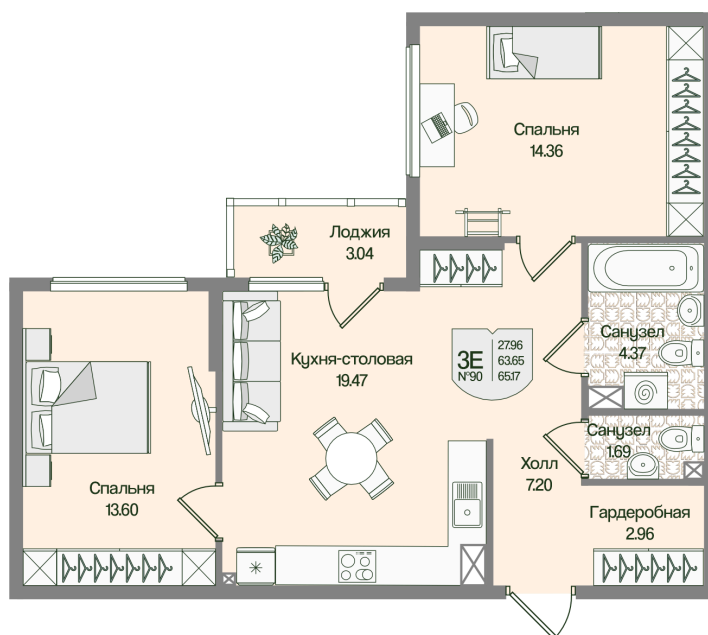

Номер: 90

2 комнатная 65.17 м²

Отсканируйте QR-код
и смотрите на сайте
novoeizm.ru

17 120 010 руб.

В ипотеку от 43 997 руб.

Предчистовая отделка

С лоджией

Проект	Охтинские высоты	Корпус	Корпус 6
Этаж	4	Секция	4
Сдача	2 кв. 2027		

21.05.2026 10:04 (Мск)

Не является публичной офертой, цена может быть скорректирована.
Информация взята с сайта «novoeizm.ru».

На этаже 4

2 комнатная 65.17 м²

21.05.2026 10:04 (Мск)

Не является публичной офертой, цена может быть скорректирована.
Информация взята с сайта «novoeizm.ru».

На генплане Корпус 6

2 комнатная 65.17 м²

21.05.2026 10:04 (Мск)

Не является публичной офертой, цена может быть скорректирована.
Информация взята с сайта «novoeizm.ru».