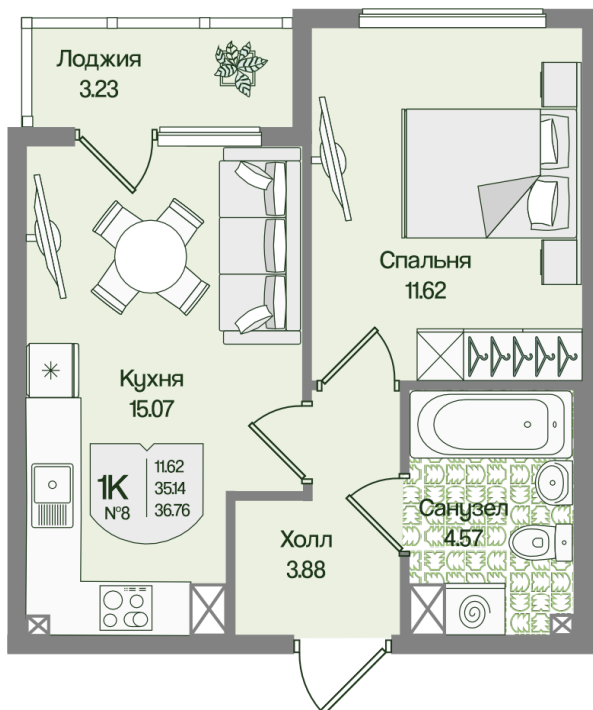

# 1 комнатная 36.75 м<sup>2</sup>

9 608 725 руб.

В ипотеку от 34 508 руб.

Предчистовая отделка

С лоджией

Проект Охтинские высоты

Корпус Корпус 6

Этаж 2