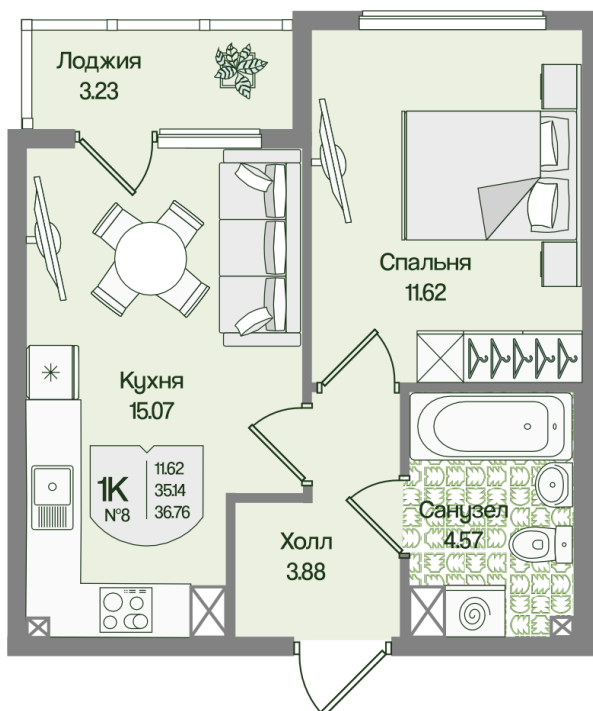

# 1 комнатная 36.75 м<sup>2</sup>

9 608 725 руб.

В ипотеку от 13 548 руб.

Предчистовая отделка

С лоджией

Проект	Охтинские высоты	Корпус	Корпус 6
Этаж	2	Секция	1
Сдача	2 кв. 2027		

06.07.2026 21:34 (Мск)

Не является публичной офертой, цена может быть скорректирована.  
Информация взята с сайта «novoeizm.ru».

# На этаже 2

1 комнатная 36.75 м<sup>2</sup>

06.07.2026 21:34 (Мск)

Не является публичной офертой, цена может быть скорректирована.  
Информация взята с сайта «[novoeizm.ru](http://novoeizm.ru)».

# На генплане Корпус 6

1 комнатная 36.75 м<sup>2</sup>

06.07.2026 21:34 (Мск)

Не является публичной офертой, цена может быть скорректирована.  
Информация взята с сайта «[novoeizm.ru](http://novoeizm.ru)».