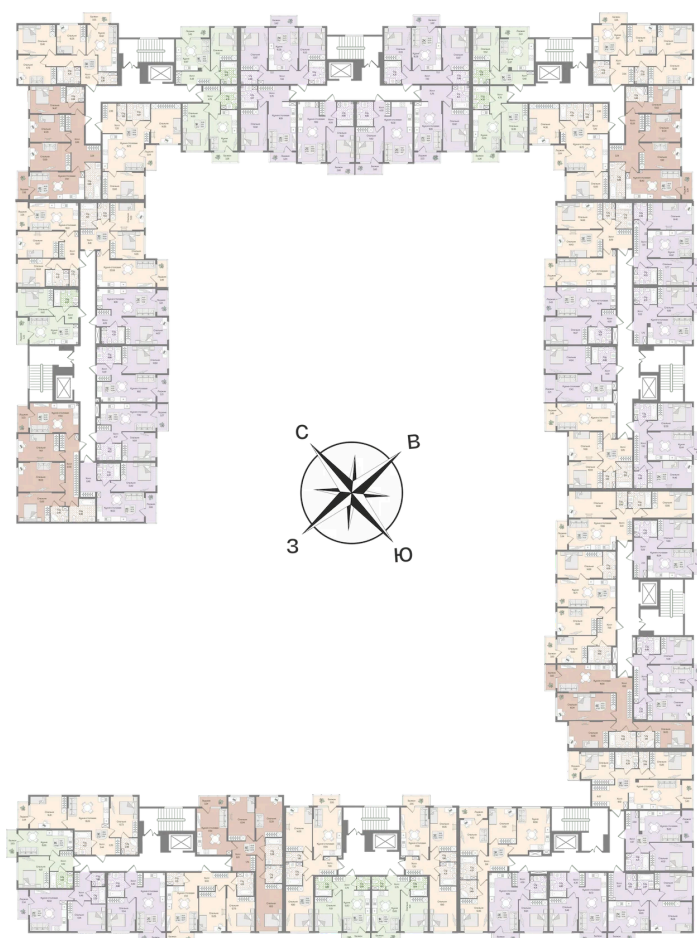

# 1 комнатная 36.75 м<sup>2</sup>

9 608 725 руб.

В ипотеку от 34 508 руб.

Предчистовая отделка

С лоджией

Проект Охтинские высоты

Корпус Корпус 6

Этаж 2

# На этаже 2

1 комнатная 36.75 м<sup>2</sup>

03.04.2026 03:48 (Мск)

Не является публичной офертой, цена может быть скорректирована. Информация взята с сайта «[novoeizm.ru](http://novoeizm.ru)»

# На генплане Корпус 6

1 комнатная 36.75 м<sup>2</sup>

03.04.2026 03:48 (Мск)

Не является публичной офертой, цена может быть скорректирована. Информация взята с сайта «[novoeizm.ru](http://novoeizm.ru)»