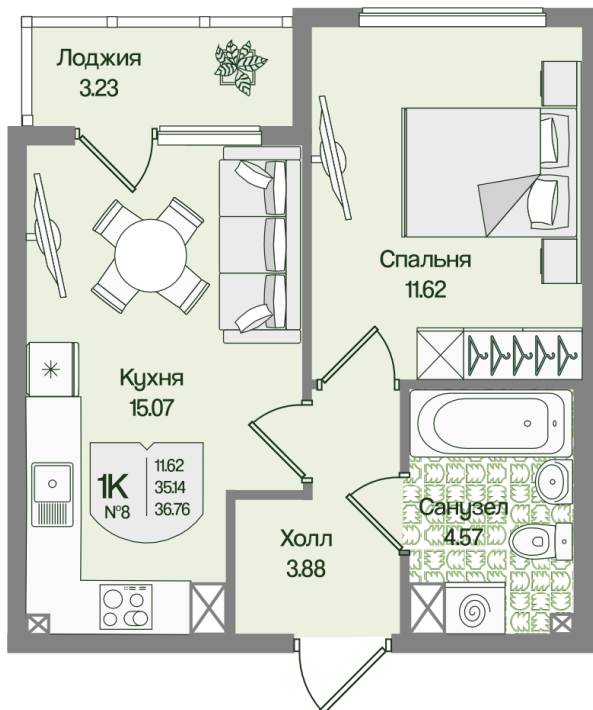

Номер: 8

Отсканируйте QR-код
и смотрите на сайте
novoeizm.ru

1 комнатная 36.75 м²

9 608 725 руб.

В ипотеку от 24 694 руб.

Предчистовая отделка

С лоджией

Проект	Охтинские высоты	Корпус	Корпус 6
Этаж	2	Секция	1
Сдача	2 кв. 2027		

21.05.2026 04:55 (Мск)

Не является публичной офертой, цена может быть скорректирована.
Информация взята с сайта «novoeizm.ru».

На этаже 2

1 комнатная 36.75 м²

21.05.2026 04:55 (Мск)

Не является публичной офертой, цена может быть скорректирована.
Информация взята с сайта «novoeizm.ru».

На генплане Корпус 6

1 комнатная 36.75 м²

21.05.2026 04:55 (Мск)

Не является публичной офертой, цена может быть скорректирована.
Информация взята с сайта «novoeizm.ru».