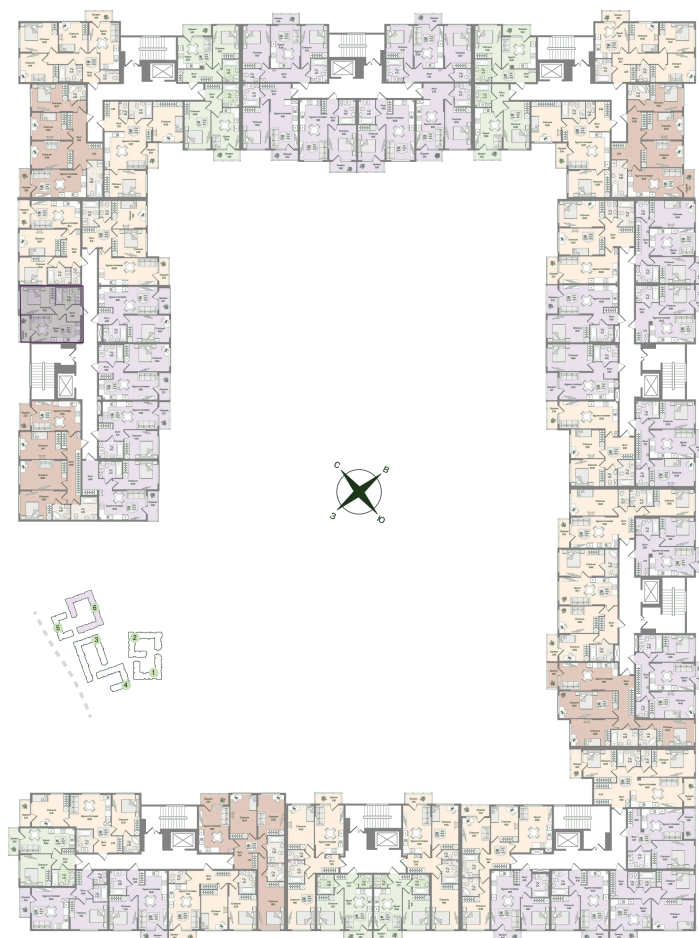

# 1 комнатная 36.75 м<sup>2</sup>

9 608 725 руб.

В ипотеку от 13 548 руб.

Предчистовая отделка

С лоджией

Проект	Охтинские высоты	Корпус	Корпус 6
Этаж	2	Секция	1
Сдача	2 кв. 2027		

06.07.2026 21:34 (Мск)

Не является публичной офертой, цена может быть скорректирована.  
Информация взята с сайта «novoeizm.ru».

# На этаже 2

1 комнатная 36.75 м<sup>2</sup>

06.07.2026 21:34 (Мск)

Не является публичной офертой, цена может быть скорректирована.  
Информация взята с сайта «[novoeizm.ru](http://novoeizm.ru)».

# На генплане Корпус 6

1 комнатная 36.75 м<sup>2</sup>

06.07.2026 21:34 (Мск)

Не является публичной офертой, цена может быть скорректирована.  
Информация взята с сайта «[novoeizm.ru](http://novoeizm.ru)».