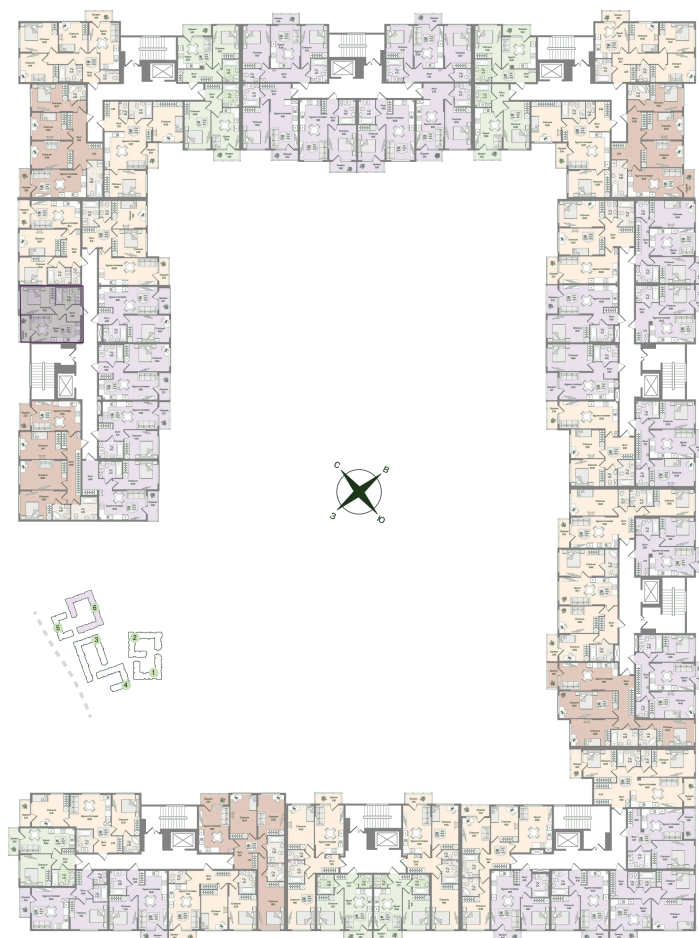

Номер: 8

Отсканируйте QR-код
и смотрите на сайте
novoeizm.ru

1 комнатная 36.75 м²

9 608 725 руб.

В ипотеку от 24 694 руб.

Предчистовая отделка

С лоджией

Проект	Охтинские высоты	Корпус	Корпус 6
Этаж	2	Секция	1
Сдача	2 кв. 2027		

21.05.2026 04:55 (Мск)

Не является публичной офертой, цена может быть скорректирована.
Информация взята с сайта «novoeizm.ru».

На этаже 2

1 комнатная 36.75 м²

21.05.2026 04:55 (Мск)

Не является публичной офертой, цена может быть скорректирована.
Информация взята с сайта «novoeizm.ru».

На генплане Корпус 6

1 комнатная 36.75 м²

21.05.2026 04:55 (Мск)

Не является публичной офертой, цена может быть скорректирована.
Информация взята с сайта «novoeizm.ru».