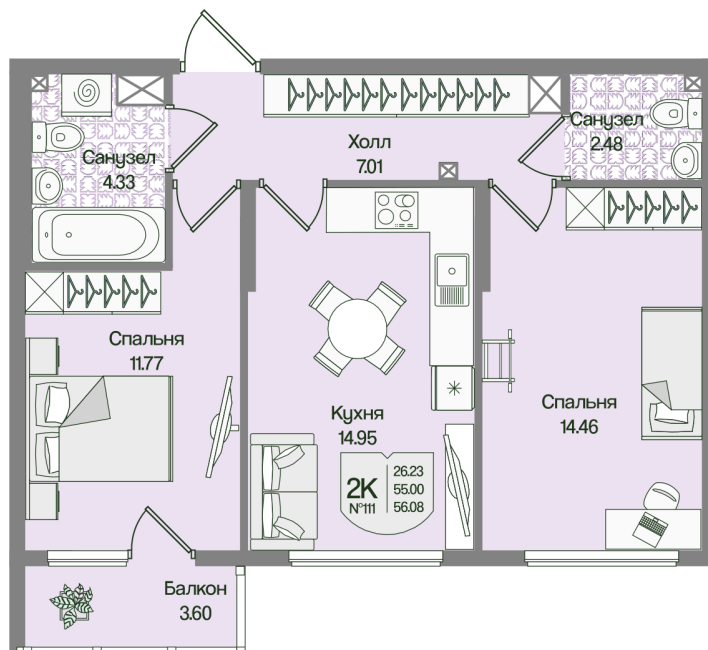

Номер: 111

Отсканируйте QR-код
и смотрите на сайте
novoeizm.ru

2 комнатная 56.08 м²

14 805 382 руб.

В ипотеку от 53 171 руб.

Предчистовая отделка

Проект	Охтинские высоты	Корпус	Корпус 6
Этаж	3	Секция	5
Сдача	2 кв. 2027		

03.04.2026 02:30 (Мск)

Не является публичной офертой, цена может быть скорректирована. Информация взята с сайта «novoeizm.ru»

На этаже 3

2 комнатная 56.08 м²

03.04.2026 02:30 (Мск)

Не является публичной офертой, цена может быть скорректирована. Информация взята с сайта «novoeizm.ru»

На генплане Корпус 6

2 комнатная 56.08 м²

03.04.2026 02:30 (Мск)

Не является публичной офертой, цена может быть скорректирована. Информация взята с сайта «novoeizm.ru»