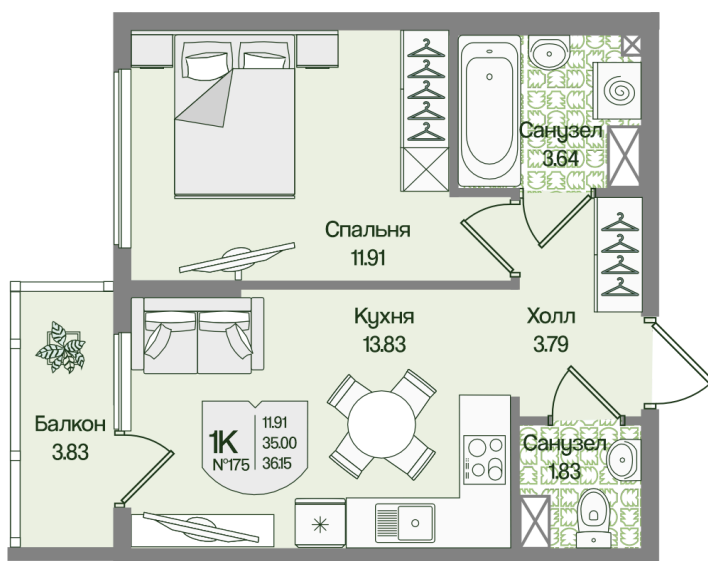

# 1 комнатная 36.14 м<sup>2</sup>

9 496 523 руб.

В ипотеку от 34 105 руб.

Предчистовая отделка

Проект	Охтинские высоты	Корпус	Корпус 6
Этаж	4	Секция	8
Сдача	2 кв. 2027		

03.04.2026 02:25 (Мск)

Не является публичной офертой, цена может быть скорректирована. Информация взята с сайта «novoeizm.ru»

# На этаже 4

1 комнатная 36.14 м<sup>2</sup>

03.04.2026 02:25 (Мск)

Не является публичной офертой, цена может быть скорректирована. Информация взята с сайта «[novoeizm.ru](http://novoeizm.ru)»

# На генплане Корпус 6

1 комнатная 36.14 м<sup>2</sup>

03.04.2026 02:25 (Мск)

Не является публичной офертой, цена может быть скорректирована. Информация взята с сайта «[novoeizm.ru](http://novoeizm.ru)»