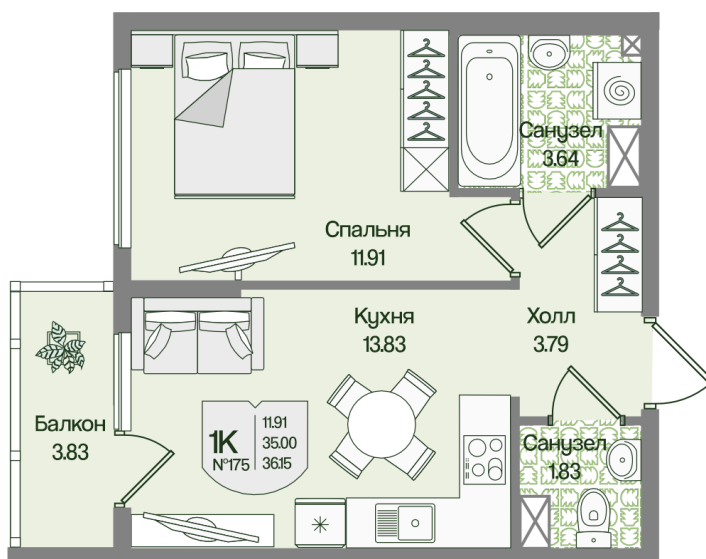

Номер: 175

Отсканируйте QR-код
и смотрите на сайте
novoeizm.ru

1 комнатная 36.14 м²

9 496 523 руб.

В ипотеку от 13 389 руб.

Предчистовая отделка

Проект	Охтинские высоты	Корпус	Корпус 6
Этаж	4	Секция	8
Сдача	2 кв. 2027		

05.07.2026 20:36 (Мск)

Не является публичной офертой, цена может быть скорректирована.
Информация взята с сайта «novoeizm.ru».

На этаже 4

1 комнатная 36.14 м²

05.07.2026 20:36 (Мск)

Не является публичной офертой, цена может быть скорректирована.
Информация взята с сайта «novoeizm.ru».

На генплане Корпус 6

1 комнатная 36.14 м²

05.07.2026 20:36 (Мск)

Не является публичной офертой, цена может быть скорректирована.
Информация взята с сайта «novoeizm.ru».