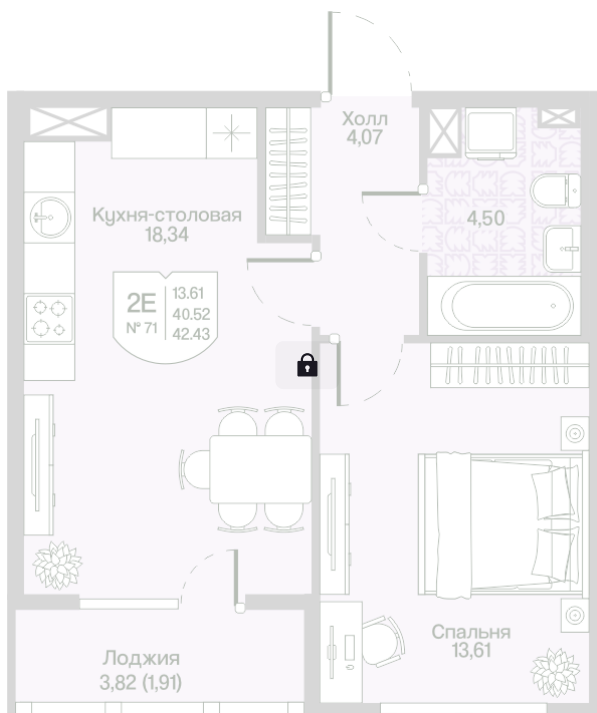

Номер: 71

Отсканируйте QR-код
и смотрите на сайте
novoeizm.ru

1 комнатная 40.52 м²

11 201 719 руб.

В ипотеку от 40 229 руб.

Предчистовая отделка

С лоджией

Проект Охтинские высоты

Корпус Корпус 2

Этаж 2

Секция 4

Сдача 2 кв. 2027

03.04.2026 03:50 (Мск)

Не является публичной офертой, цена может быть скорректирована. Информация взята с сайта «novoeizm.ru»

На этаже 2

1 комнатная 40.52 м²

03.04.2026 03:50 (Мск)

Не является публичной офертой, цена может быть скорректирована. Информация взята с сайта «novoeizm.ru»

На генплане Корпус 2

1 комнатная 40.52 м²

03.04.2026 03:50 (Мск)

Не является публичной офертой, цена может быть скорректирована. Информация взята с сайта «novoeizm.ru»