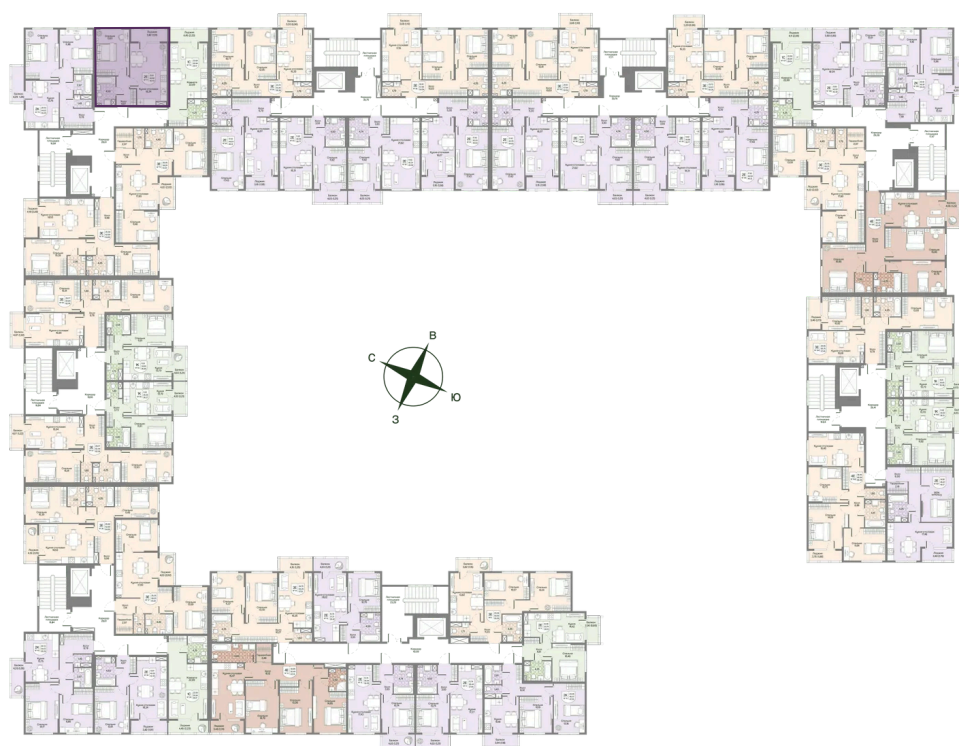

Корпус Корпус 2

Этаж 2

Секция 4

Сдача 2 кв. 2027

03.04.2026 03:50 (Мск)

Не является публичной офертой, цена может быть скорректирована. Информация взята с сайта «novoeizm.ru»

На этаже 2

1 комнатная 40.52 м²

03.04.2026 03:50 (Мск)

Не является публичной офертой, цена может быть скорректирована. Информация взята с сайта «novoeizm.ru»

На генплане Корпус 2

1 комнатная 40.52 м²

03.04.2026 03:50 (Мск)

Не является публичной офертой, цена может быть скорректирована. Информация взята с сайта «novoeizm.ru»