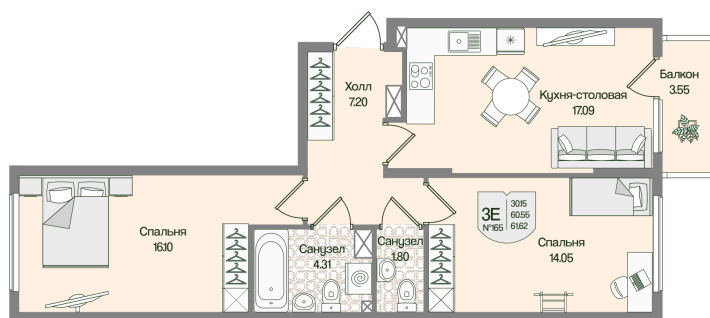

Номер: 165

Отсканируйте QR-код
и смотрите на сайте
novoeizm.ru

2 комнатная 61.61 м²

16 106 899 руб.

В ипотеку от 57 845 руб.

Предчистовая отделка

Проект	Охтинские высоты	Корпус	Корпус 6
Этаж	2	Секция	8
Сдача	2 кв. 2027		

03.04.2026 06:50 (Мск)

Не является публичной офертой, цена может быть скорректирована. Информация взята с сайта «novoeizm.ru»

На этаже 2

2 комнатная 61.61 м²

03.04.2026 06:50 (Мск)

Не является публичной офертой, цена может быть скорректирована. Информация взята с сайта «novoeizm.ru»

На генплане Корпус 6

2 комнатная 61.61 м²

03.04.2026 06:50 (Мск)

Не является публичной офертой, цена может быть скорректирована. Информация взята с сайта «novoeizm.ru»