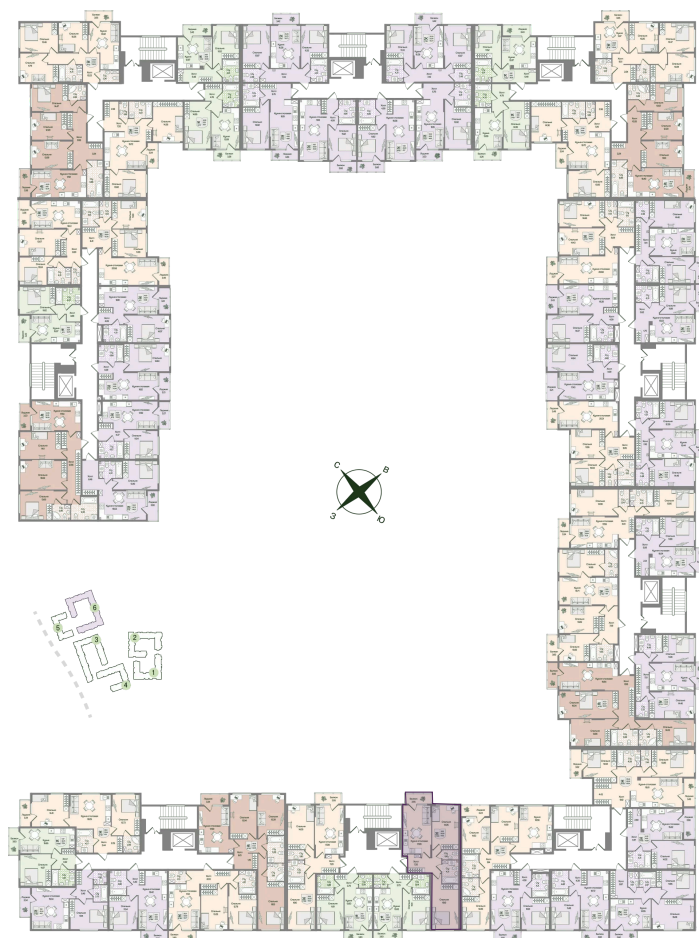

На этаже 2

2 комнатная 61.61 м²

05.07.2026 23:28 (Мск)

Не является публичной офертой, цена может быть скорректирована.
Информация взята с сайта «novoeizm.ru».