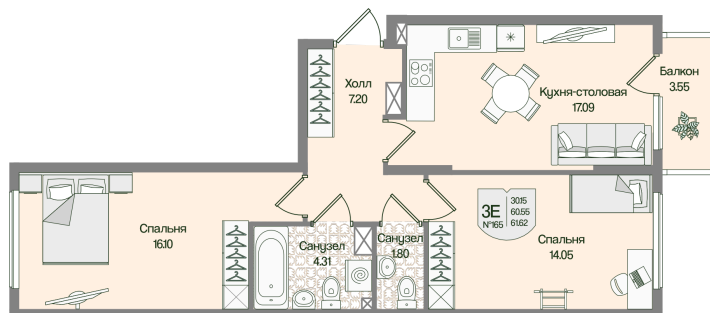

Номер: 165

2 комнатная 61.61 м²

Отсканируйте QR-код
и смотрите на сайте
novoeizm.ru

16 106 899 руб.

В ипотеку от 41 394 руб.

Предчистовая отделка

Проект	Охтинские высоты	Корпус	Корпус 6
Этаж	2	Секция	8
Сдача	2 кв. 2027		

21.05.2026 08:44 (Мск)

Не является публичной офертой, цена может быть скорректирована.
Информация взята с сайта «novoeizm.ru».

На этаже 2

2 комнатная 61.61 м²

21.05.2026 08:44 (Мск)

Не является публичной офертой, цена может быть скорректирована.
Информация взята с сайта «novoeizm.ru».

На генплане Корпус 6

2 комнатная 61.61 м²

21.05.2026 08:44 (Мск)

Не является публичной офертой, цена может быть скорректирована.
Информация взята с сайта «novoeizm.ru».