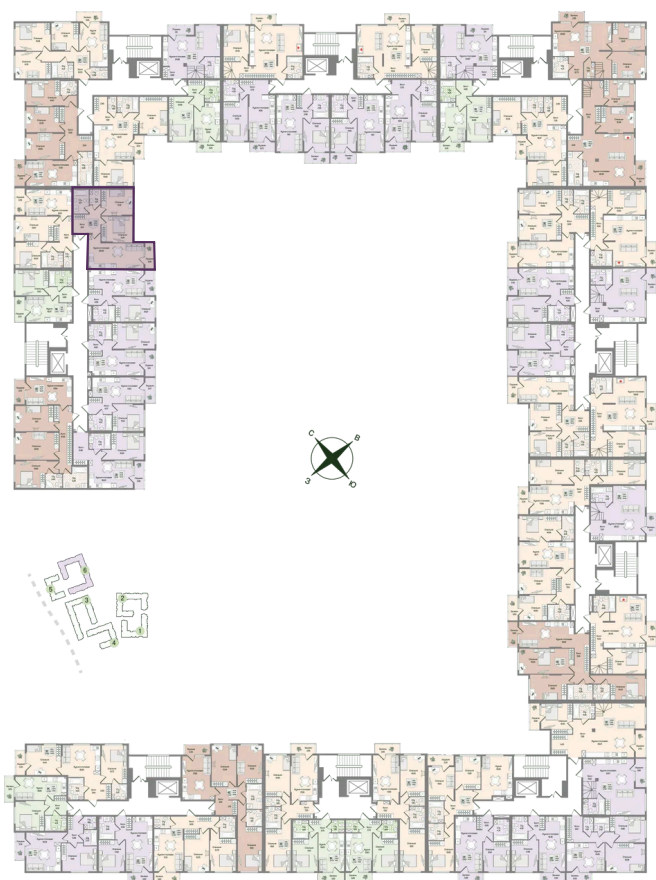

# 2 комнатная 60.38 м<sup>2</sup>

15 864 315 руб.

В ипотеку от 22 367 руб.

Предчистовая отделка

С лоджией

Проект	Охтинские высоты	Корпус	Корпус 6
Этаж	4	Секция	1
Сдача	2 кв. 2027		

05.07.2026 20:39 (Мск)

Не является публичной офертой, цена может быть скорректирована.  
Информация взята с сайта «novoeizm.ru».

# На этаже 4

2 комнатная 60.38 м<sup>2</sup>

05.07.2026 20:39 (Мск)

Не является публичной офертой, цена может быть скорректирована.  
Информация взята с сайта «[novoeizm.ru](http://novoeizm.ru)».

# На генплане Корпус 6

2 комнатная 60.38 м<sup>2</sup>

05.07.2026 20:39 (Мск)

Не является публичной офертой, цена может быть скорректирована.  
Информация взята с сайта «[novoeizm.ru](http://novoeizm.ru)».