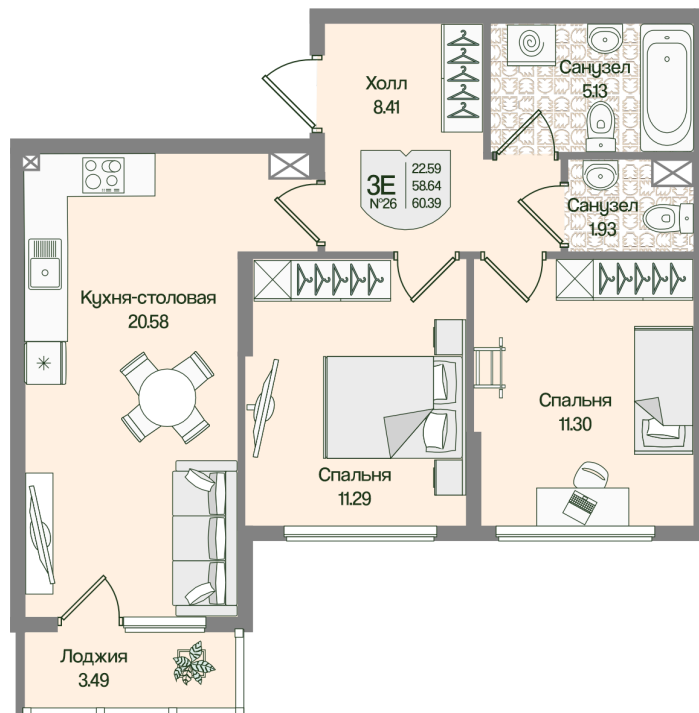

Номер: 26

Отсканируйте QR-код
и смотрите на сайте
novoeizm.ru

2 комнатная 60.38 м²

15 864 315 руб.

В ипотеку от 56 974 руб.

Предчистовая отделка

С лоджией

Проект	Охтинские высоты	Корпус	Корпус 6
Этаж	4	Секция	1
Сдача	2 кв. 2027		

03.04.2026 08:12 (Мск)

Не является публичной офертой, цена может быть скорректирована. Информация взята с сайта «novoeizm.ru»

На этаже 4

2 комнатная 60.38 м²

03.04.2026 08:12 (Мск)

Не является публичной офертой, цена может быть скорректирована. Информация взята с сайта «novoeizm.ru»

На генплане Корпус 6

2 комнатная 60.38 м²

03.04.2026 08:12 (Мск)

Не является публичной офертой, цена может быть скорректирована. Информация взята с сайта «novoeizm.ru»