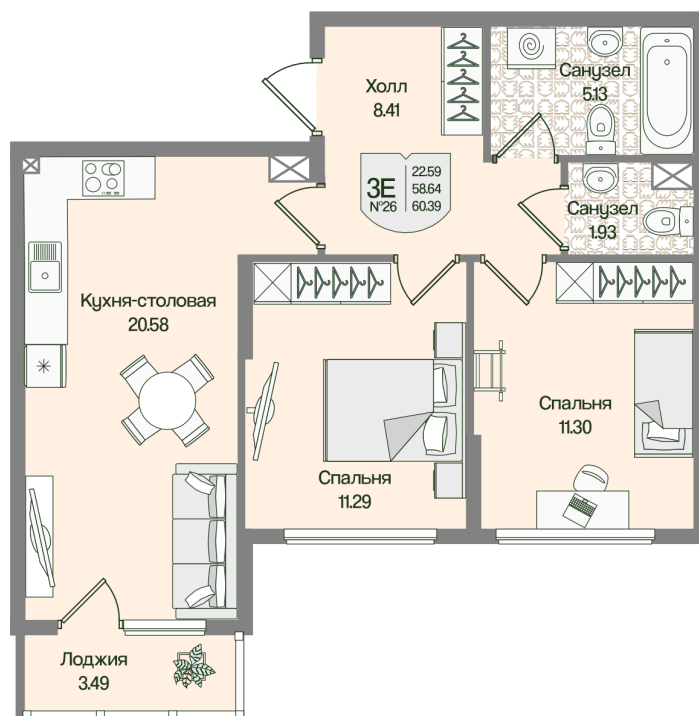

Номер: 26

Отсканируйте QR-код  
и смотрите на сайте  
novoeizm.ru

# 2 комнатная 60.38 м<sup>2</sup>

15 864 315 руб.

В ипотеку от 22 367 руб.

Предчистовая отделка

С лоджией

Проект	Охтинские высоты	Корпус	Корпус 6
Этаж	4	Секция	1
Сдача	2 кв. 2027		

05.07.2026 20:39 (Мск)

Не является публичной офертой, цена может быть скорректирована.  
Информация взята с сайта «novoeizm.ru».

# На этаже 4

2 комнатная 60.38 м<sup>2</sup>

05.07.2026 20:39 (Мск)

Не является публичной офертой, цена может быть скорректирована.  
Информация взята с сайта «[novoeizm.ru](http://novoeizm.ru)».