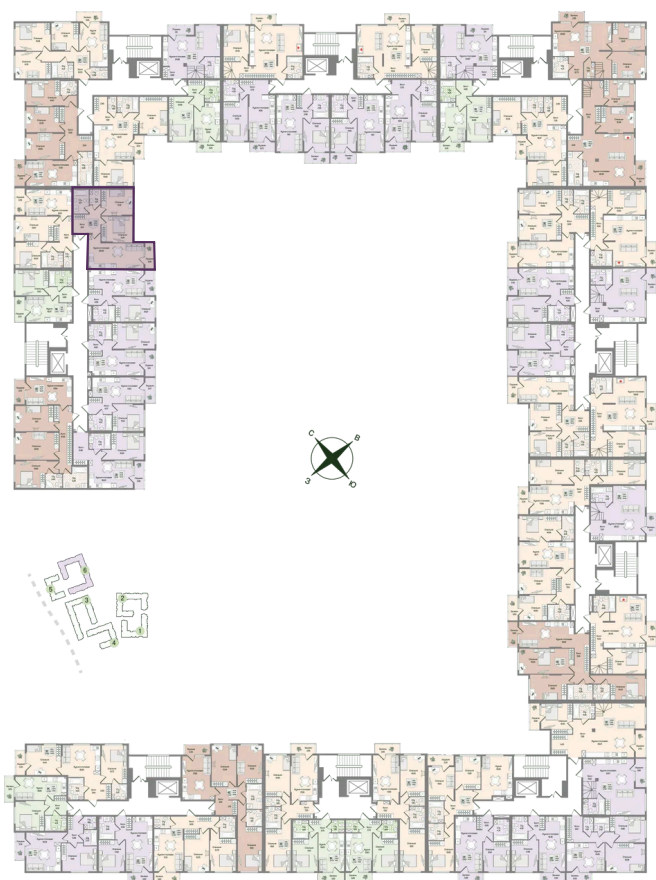

Номер: 26

Отсканируйте QR-код
и смотрите на сайте
novoeizm.ru

2 комнатная 60.38 м²

15 864 315 руб.

В ипотеку от 40 770 руб.

Предчистовая отделка

С лоджией

Проект	Охтинские высоты	Корпус	Корпус 6
Этаж	4	Секция	1
Сдача	2 кв. 2027		

21.05.2026 06:13 (Мск)

Не является публичной офертой, цена может быть скорректирована.
Информация взята с сайта «novoeizm.ru».

На этаже 4

2 комнатная 60.38 м²

21.05.2026 06:13 (Мск)

Не является публичной офертой, цена может быть скорректирована.
Информация взята с сайта «novoeizm.ru».

На генплане Корпус 6

2 комнатная 60.38 м²

21.05.2026 06:13 (Мск)

Не является публичной офертой, цена может быть скорректирована.
Информация взята с сайта «novoeizm.ru».