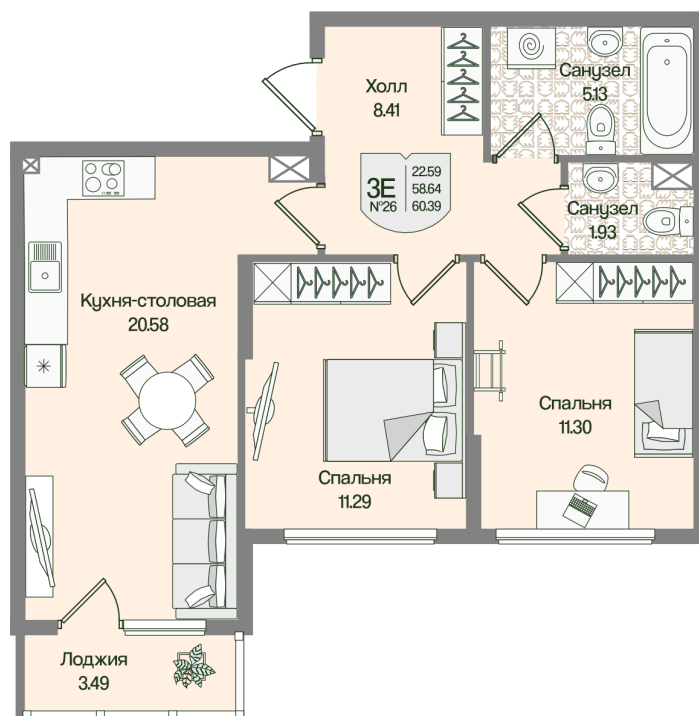

Номер: 26

Отсканируйте QR-код
и смотрите на сайте
novoeizm.ru

2 комнатная 60.38 м²

15 864 315 руб.

В ипотеку от 40 770 руб.

Предчистовая отделка

С лоджией

Проект	Охтинские высоты	Корпус	Корпус 6
Этаж	4	Секция	1
Сдача	2 кв. 2027		

21.05.2026 06:13 (Мск)

Не является публичной офертой, цена может быть скорректирована.
Информация взята с сайта «novoeizm.ru».

На этаже 4

2 комнатная 60.38 м²

21.05.2026 06:13 (Мск)

Не является публичной офертой, цена может быть скорректирована.
Информация взята с сайта «novoeizm.ru».

На генплане Корпус 6

2 комнатная 60.38 м²

21.05.2026 06:13 (Мск)

Не является публичной офертой, цена может быть скорректирована.
Информация взята с сайта «novoeizm.ru».