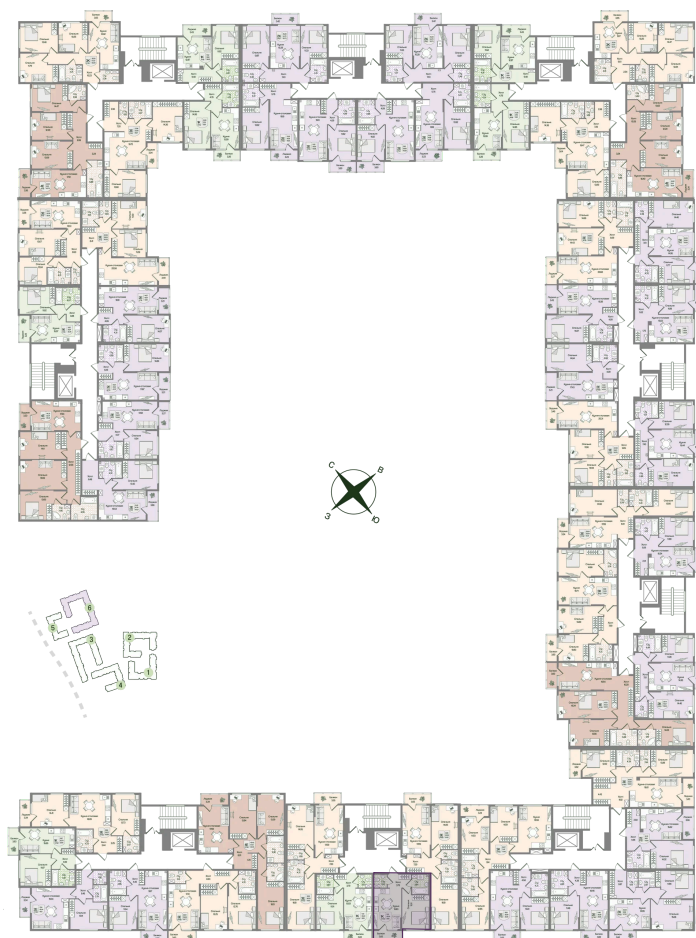

Номер: 170

Отсканируйте QR-код
и смотрите на сайте
novoeizm.ru

1 комнатная 36.14 м²

9 449 276 руб.

В ипотеку от 13 323 руб.

Предчистовая отделка

Проект	Охтинские высоты	Корпус	Корпус 6
Этаж	3	Секция	8
Сдача	2 кв. 2027		

05.07.2026 22:04 (Мск)

Не является публичной офертой, цена может быть скорректирована.
Информация взята с сайта «novoeizm.ru».

На этаже 3

1 комнатная 36.14 м²

05.07.2026 22:04 (Мск)

Не является публичной офертой, цена может быть скорректирована.
Информация взята с сайта «novoeizm.ru».

На генплане Корпус 6

1 комнатная 36.14 м²

05.07.2026 22:04 (Мск)

Не является публичной офертой, цена может быть скорректирована.
Информация взята с сайта «novoeizm.ru».