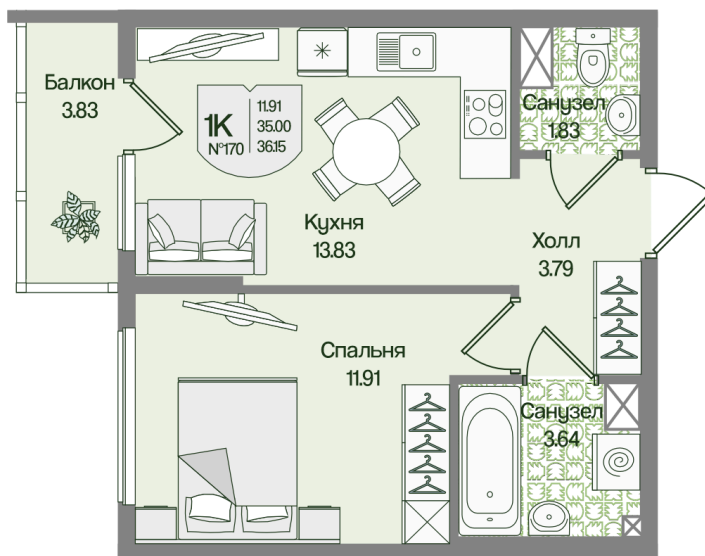

Номер: 170

Отсканируйте QR-код
и смотрите на сайте
novoeizm.ru

1 комнатная 36.14 м²

9 449 276 руб.

В ипотеку от 24 284 руб.

Предчистовая отделка

Проект	Охтинские высоты	Корпус	Корпус 6
Этаж	3	Секция	8
Сдача	2 кв. 2027		

21.05.2026 04:10 (Мск)

Не является публичной офертой, цена может быть скорректирована.
Информация взята с сайта «novoeizm.ru».

На этаже 3

1 комнатная 36.14 м²

21.05.2026 04:10 (Мск)

Не является публичной офертой, цена может быть скорректирована.
Информация взята с сайта «novoeizm.ru».

На генплане

Корпус 6

1 комнатная 36.14 м²

21.05.2026 04:10 (Мск)

Не является публичной офертой, цена может быть скорректирована.
Информация взята с сайта «novoeizm.ru».