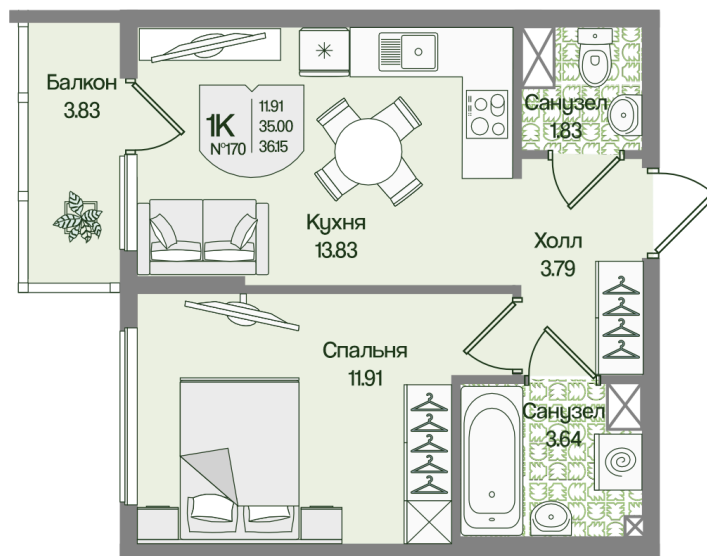

Номер: 170

Отсканируйте QR-код
и смотрите на сайте
novoeizm.ru

1 комнатная 36.14 м²

9 449 276 руб.

В ипотеку от 13 323 руб.

Предчистовая отделка

Проект	Охтинские высоты	Корпус	Корпус 6
Этаж	3	Секция	8
Сдача	2 кв. 2027		

05.07.2026 22:04 (Мск)

Не является публичной офертой, цена может быть скорректирована.
Информация взята с сайта «novoeizm.ru».

На этаже 3

1 комнатная 36.14 м²

05.07.2026 22:04 (Мск)

Не является публичной офертой, цена может быть скорректирована.
Информация взята с сайта «novoeizm.ru».

На генплане Корпус 6

1 комнатная 36.14 м²

05.07.2026 22:04 (Мск)

Не является публичной офертой, цена может быть скорректирована.
Информация взята с сайта «novoeizm.ru».