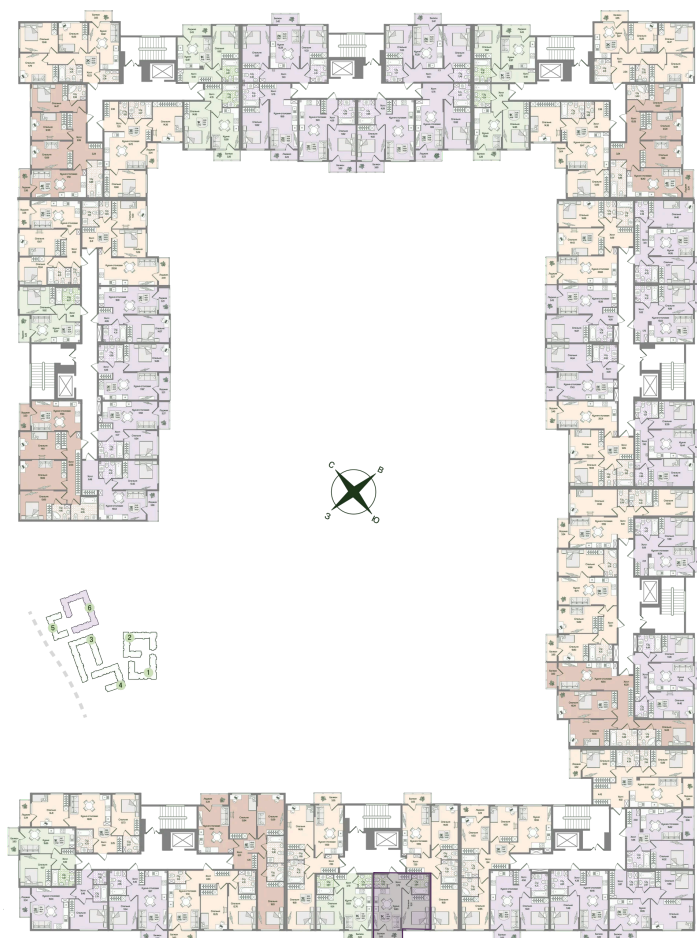

Номер: 170

Отсканируйте QR-код
и смотрите на сайте
novoeizm.ru

1 комнатная 36.14 м²

9 449 276 руб.

В ипотеку от 24 284 руб.

Предчистовая отделка

Проект	Охтинские высоты	Корпус	Корпус 6
Этаж	3	Секция	8
Сдача	2 кв. 2027		

21.05.2026 04:10 (Мск)

Не является публичной офертой, цена может быть скорректирована.
Информация взята с сайта «novoeizm.ru».

На этаже 3

1 комнатная 36.14 м²

21.05.2026 04:10 (Мск)

Не является публичной офертой, цена может быть скорректирована.
Информация взята с сайта «novoeizm.ru».

На генплане

Корпус 6

1 комнатная 36.14 м²

21.05.2026 04:10 (Мск)

Не является публичной офертой, цена может быть скорректирована.
Информация взята с сайта «novoeizm.ru».