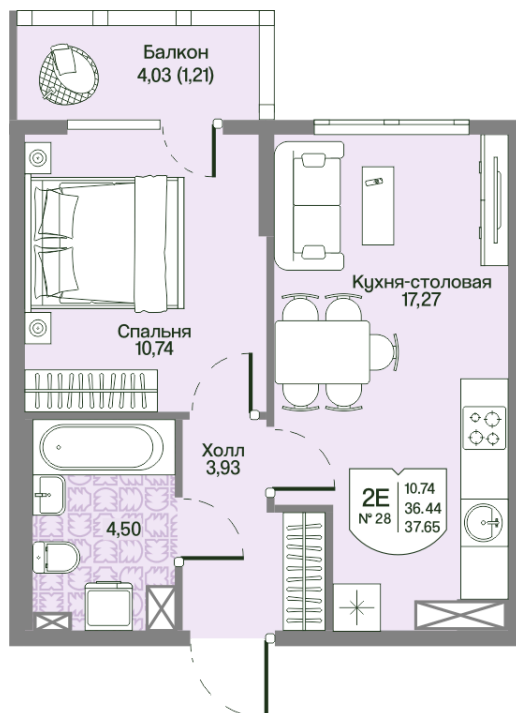

Номер: 28

Отсканируйте QR-код
и смотрите на сайте
novoeizm.ru

1 комнатная 36.44 м²

9 890 569 руб.

В ипотеку от 25 418 руб.

Предчистовая отделка

С балконом

Проект	Охтинские высоты	Корпус	Корпус 2
Этаж	4	Секция	1
Сдача	2 кв. 2027		

21.05.2026 06:14 (Мск)

Не является публичной офертой, цена может быть скорректирована.
Информация взята с сайта «novoeizm.ru».

На этаже 4

1 комнатная 36.44 м²

21.05.2026 06:14 (Мск)

Не является публичной офертой, цена может быть скорректирована.
Информация взята с сайта «novoeizm.ru».

На генплане Корпус 2

1 комнатная 36.44 м²

21.05.2026 06:14 (Мск)

Не является публичной офертой, цена может быть скорректирована.
Информация взята с сайта «novoeizm.ru».