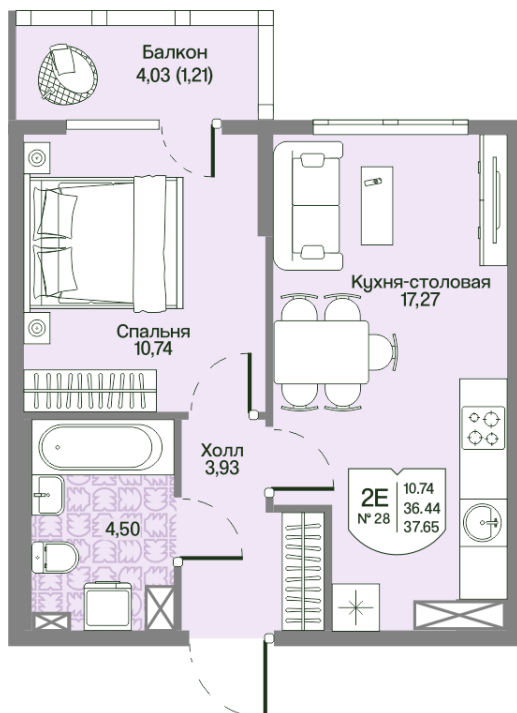

Номер: 28

Отсканируйте QR-код
и смотрите на сайте
novoeizm.ru

1 комнатная 36.44 м²

9 890 569 руб.

В ипотеку от 13 945 руб.

Предчистовая отделка

С балконом

Проект	Охтинские высоты	Корпус	Корпус 2
Этаж	4	Секция	1
Сдача	2 кв. 2027		

05.07.2026 21:58 (Мск)

Не является публичной офертой, цена может быть скорректирована.
Информация взята с сайта «novoeizm.ru».

На этаже 4

1 комнатная 36.44 м²

05.07.2026 21:58 (Мск)

Не является публичной офертой, цена может быть скорректирована.
Информация взята с сайта «novoeizm.ru».

На генплане Корпус 2

1 комнатная 36.44 м²

05.07.2026 21:58 (Мск)

Не является публичной офертой, цена может быть скорректирована.
Информация взята с сайта «novoeizm.ru».