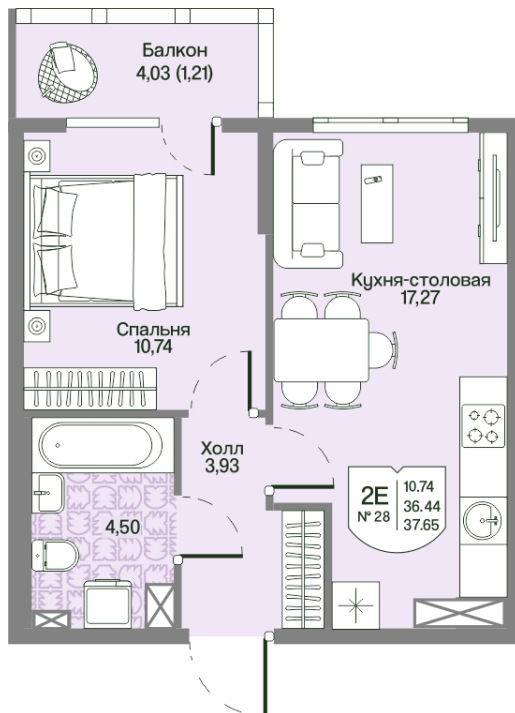

Номер: 28

Отсканируйте QR-код
и смотрите на сайте
novoeizm.ru

1 комнатная 36.44 м²

9 890 569 руб.

В ипотеку от 35 521 руб.

Предчистовая отделка

С балконом

Проект Охтинские высоты

Корпус Корпус 2

Этаж 4

Секция 1

Сдача 2 кв. 2027

05.04.2026 16:22 (Мск)

Не является публичной офертой, цена может быть скорректирована. Информация взята с сайта «novoeizm.ru»

На этаже 4

1 комнатная 36.44 м²

05.04.2026 16:22 (Мск)

Не является публичной офертой, цена может быть скорректирована. Информация взята с сайта «novoeizm.ru»

На генплане Корпус 2

1 комнатная 36.44 м²

05.04.2026 16:22 (Мск)

Не является публичной офертой, цена может быть скорректирована. Информация взята с сайта «novoeizm.ru»