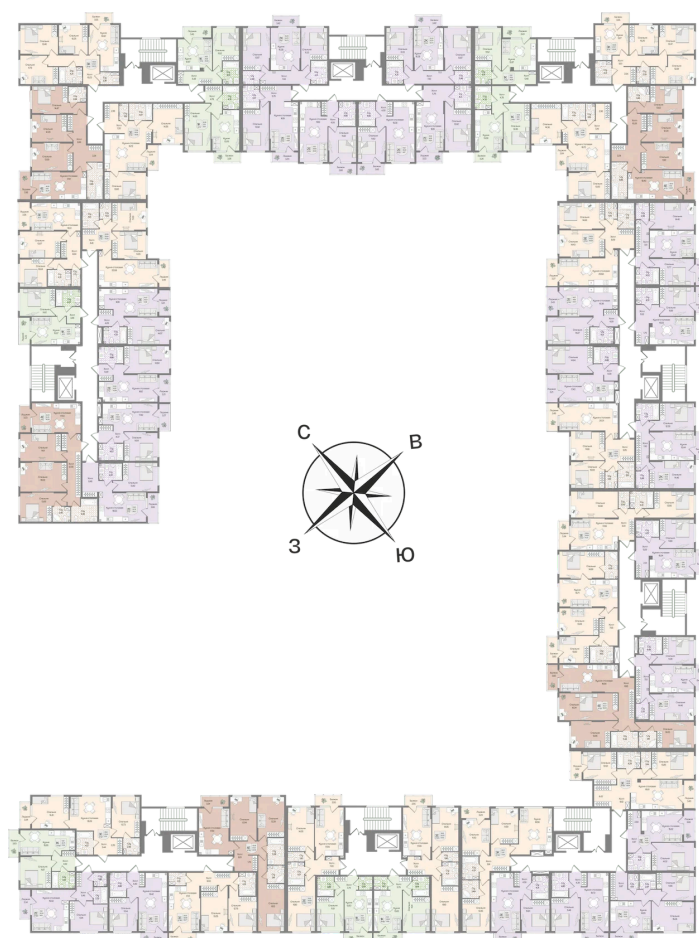

# 1 комнатная 39.93 м<sup>2</sup>

10 439 947 руб.

В ипотеку от 37 494 руб.

Предчистовая отделка

С лоджией

Проект	Охтинские высоты	Корпус	Корпус 6
Этаж	2	Секция	1
Сдача	2 кв. 2027		

03.04.2026 03:46 (Мск)

Не является публичной офертой, цена может быть скорректирована. Информация взята с сайта «novoeizm.ru»

# На этаже 2

1 комнатная 39.93 м<sup>2</sup>

03.04.2026 03:46 (Мск)

Не является публичной офертой, цена может быть скорректирована. Информация взята с сайта «[novoeizm.ru](http://novoeizm.ru)»

# На генплане Корпус 6

1 комнатная 39.93 м<sup>2</sup>

03.04.2026 03:46 (Мск)

Не является публичной офертой, цена может быть скорректирована. Информация взята с сайта «[novoeizm.ru](http://novoeizm.ru)»