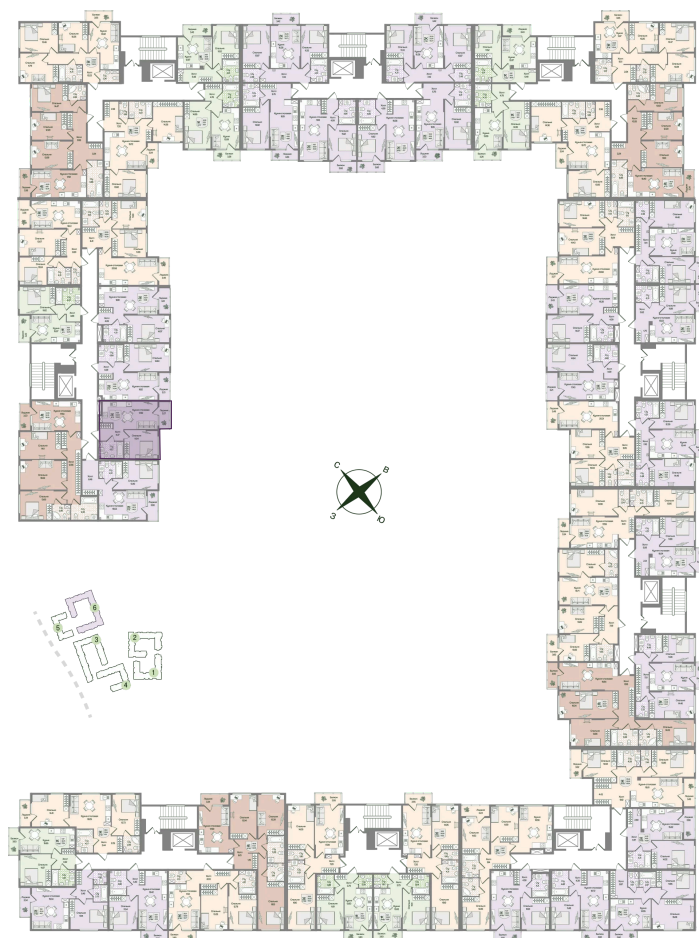

# 1 комнатная 39.93 м<sup>2</sup>

10 439 947 руб.

В ипотеку от 14 720 руб.

Предчистовая отделка

С лоджией

Проект	Охтинские высоты	Корпус	Корпус 6
Этаж	2	Секция	1
Сдача	2 кв. 2027		

05.07.2026 23:26 (Мск)

Не является публичной офертой, цена может быть скорректирована.  
Информация взята с сайта «novoeizm.ru».

# На этаже 2

1 комнатная 39.93 м<sup>2</sup>

05.07.2026 23:26 (Мск)

Не является публичной офертой, цена может быть скорректирована.  
Информация взята с сайта «[novoeizm.ru](http://novoeizm.ru)».