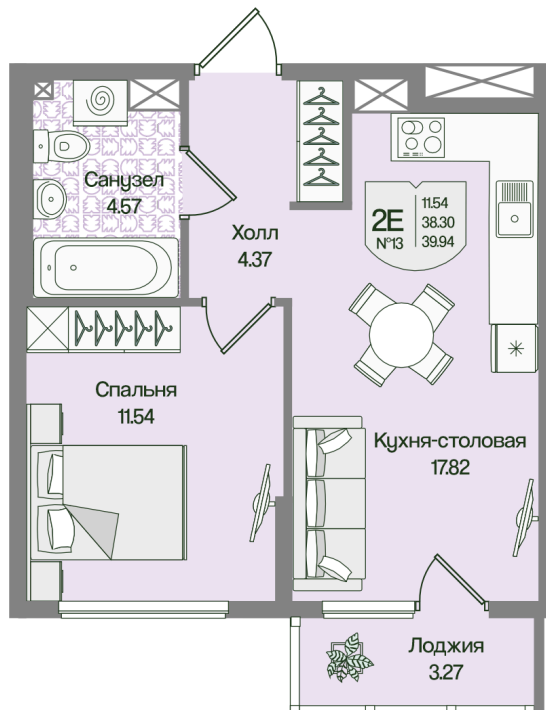

# 1 комнатная 39.93 м<sup>2</sup>

10 439 947 руб.

В ипотеку от 14 720 руб.

Предчистовая отделка

С лоджией

Проект	Охтинские высоты	Корпус	Корпус 6
Этаж	2	Секция	1
Сдача	2 кв. 2027		

05.07.2026 23:26 (Мск)

Не является публичной офертой, цена может быть скорректирована.  
Информация взята с сайта «novoeizm.ru».

# На этаже 2

1 комнатная 39.93 м<sup>2</sup>

05.07.2026 23:26 (Мск)

Не является публичной офертой, цена может быть скорректирована.  
Информация взята с сайта «[novoeizm.ru](http://novoeizm.ru)».