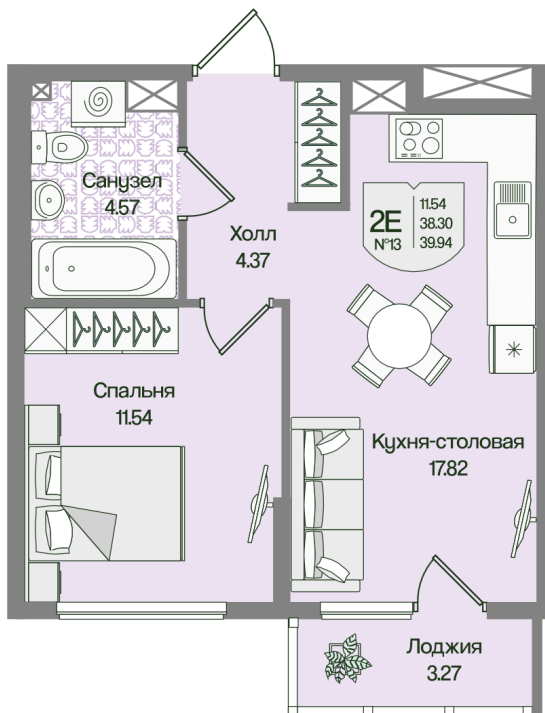

# 1 комнатная 39.93 м<sup>2</sup>

10 439 947 руб.

В ипотеку от 37 494 руб.

Предчистовая отделка

С лоджией

Проект	Охтинские высоты	Корпус	Корпус 6
Этаж	2	Секция	1
Сдача	2 кв. 2027		

03.04.2026 03:46 (Мск)

Не является публичной офертой, цена может быть скорректирована. Информация взята с сайта «novoeizm.ru»

# На этаже 2

1 комнатная 39.93 м<sup>2</sup>

03.04.2026 03:46 (Мск)

Не является публичной офертой, цена может быть скорректирована. Информация взята с сайта «[novoeizm.ru](http://novoeizm.ru)»

# На генплане Корпус 6

1 комнатная 39.93 м<sup>2</sup>

03.04.2026 03:46 (Мск)

Не является публичной офертой, цена может быть скорректирована. Информация взята с сайта «[novoeizm.ru](http://novoeizm.ru)»