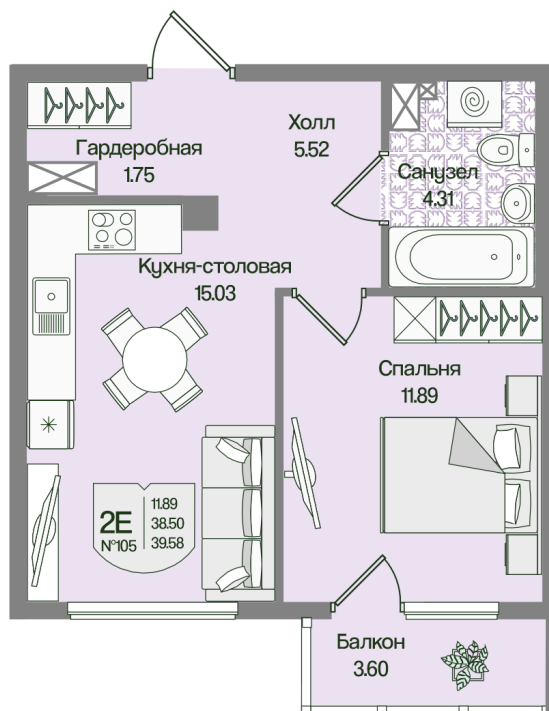

Номер: 105

Отсканируйте QR-код
и смотрите на сайте
novoeizm.ru

1 комнатная 39.58 м²

10 449 305 руб.

В ипотеку от 26 854 руб.

Предчистовая отделка

Проект	Охтинские высоты	Корпус	Корпус 6
Этаж	2	Секция	5
Сдача	2 кв. 2027		

21.05.2026 04:54 (Мск)

Не является публичной офертой, цена может быть скорректирована.
Информация взята с сайта «novoeizm.ru».

На этаже 2

1 комнатная 39.58 м²

21.05.2026 04:54 (Мск)

Не является публичной офертой, цена может быть скорректирована.
Информация взята с сайта «novoeizm.ru».

На генплане Корпус 6

1 комнатная 39.58 м²

21.05.2026 04:54 (Мск)

Не является публичной офертой, цена может быть скорректирована.
Информация взята с сайта «novoeizm.ru».