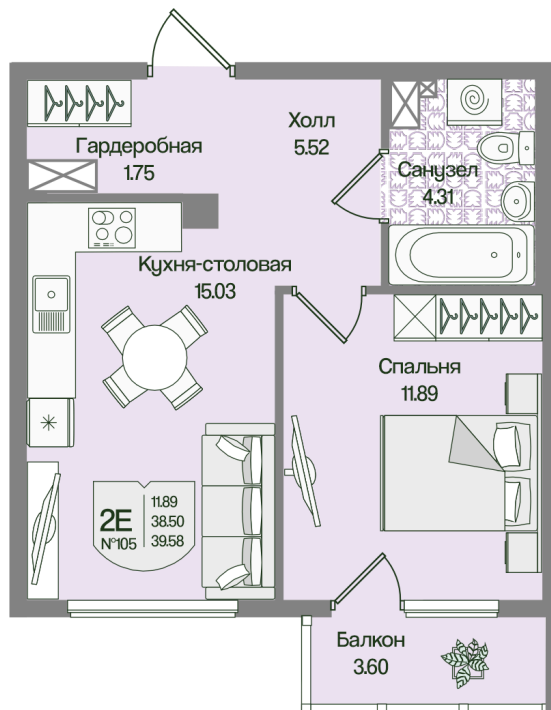

Номер: 105

Отсканируйте QR-код
и смотрите на сайте
novoeizm.ru

1 комнатная

39.58 м²

10 449 305 руб.

В ипотеку от 37 527 руб.

Предчистовая отделка

Проект	Охтинские высоты	Корпус	Корпус 6
Этаж	2	Секция	5
Сдача	2 кв. 2027		

03.04.2026 02:20 (Мск)

Не является публичной офертой, цена может быть скорректирована. Информация взята с сайта «novoeizm.ru»

На этаже 2

1 комнатная 39.58 м²

03.04.2026 02:20 (Мск)

Не является публичной офертой, цена может быть скорректирована. Информация взята с сайта «novoeizm.ru»

На генплане Корпус 6

1 комнатная 39.58 м²

03.04.2026 02:20 (Мск)

Не является публичной офертой, цена может быть скорректирована. Информация взята с сайта «novoeizm.ru»