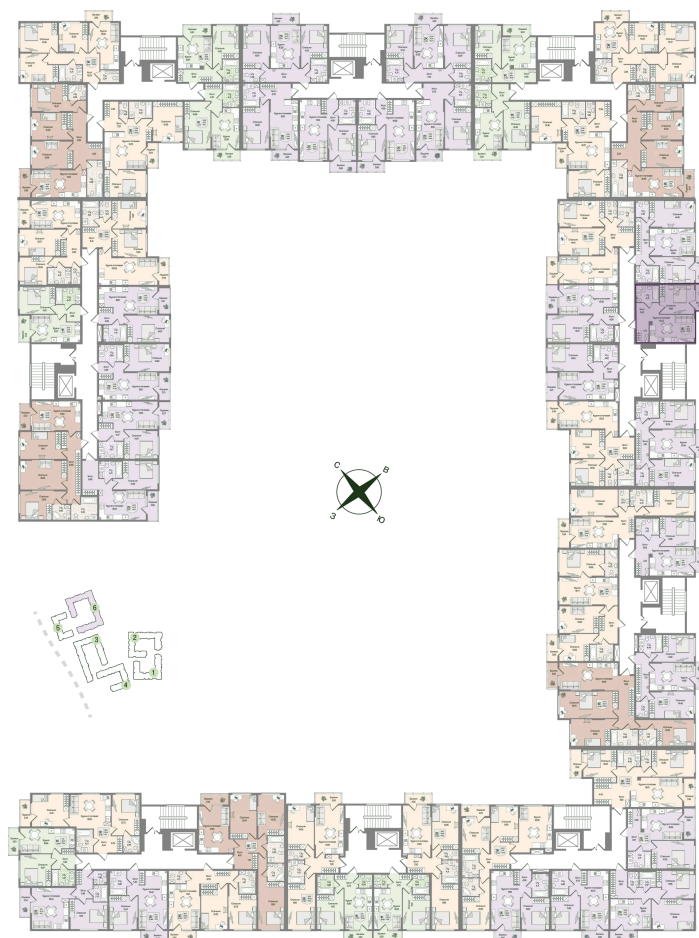

Номер: 105

Отсканируйте QR-код
и смотрите на сайте
novoeizm.ru

1 комнатная 39.58 м²

10 449 305 руб.

В ипотеку от 26 854 руб.

Предчистовая отделка

Проект	Охтинские высоты	Корпус	Корпус 6
Этаж	2	Секция	5
Сдача	2 кв. 2027		

21.05.2026 04:54 (Мск)

Не является публичной офертой, цена может быть скорректирована.
Информация взята с сайта «novoeizm.ru».

На этаже 2

1 комнатная 39.58 м²

21.05.2026 04:54 (Мск)

Не является публичной офертой, цена может быть скорректирована.
Информация взята с сайта «novoeizm.ru».

На генплане Корпус 6

1 комнатная 39.58 м²

21.05.2026 04:54 (Мск)

Не является публичной офертой, цена может быть скорректирована.
Информация взята с сайта «novoeizm.ru».