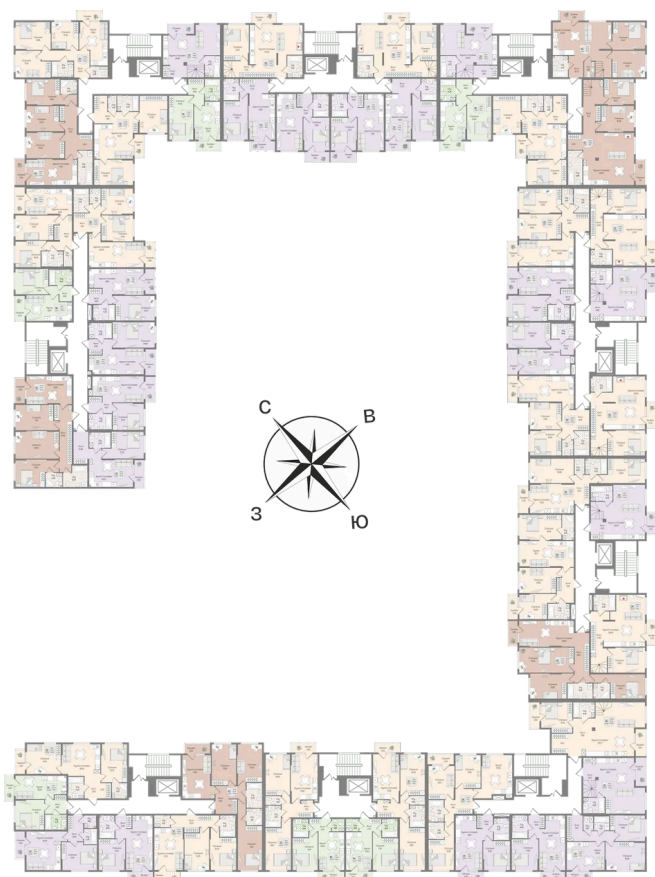

Корпус Корпус 6

Этаж 4

Секция 1

Сдача 2 кв. 2027

03.04.2026 03:57 (Мск)

Не является публичной офертой, цена может быть скорректирована. Информация взята с сайта «novoeizm.ru»

На этаже 4

1 комнатная 42.96 м²

03.04.2026 03:57 (Мск)

Не является публичной офертой, цена может быть скорректирована. Информация взята с сайта «novoeizm.ru»

На генплане Корпус 6

1 комнатная 42.96 м²

03.04.2026 03:57 (Мск)

Не является публичной офертой, цена может быть скорректирована. Информация взята с сайта «novoeizm.ru»