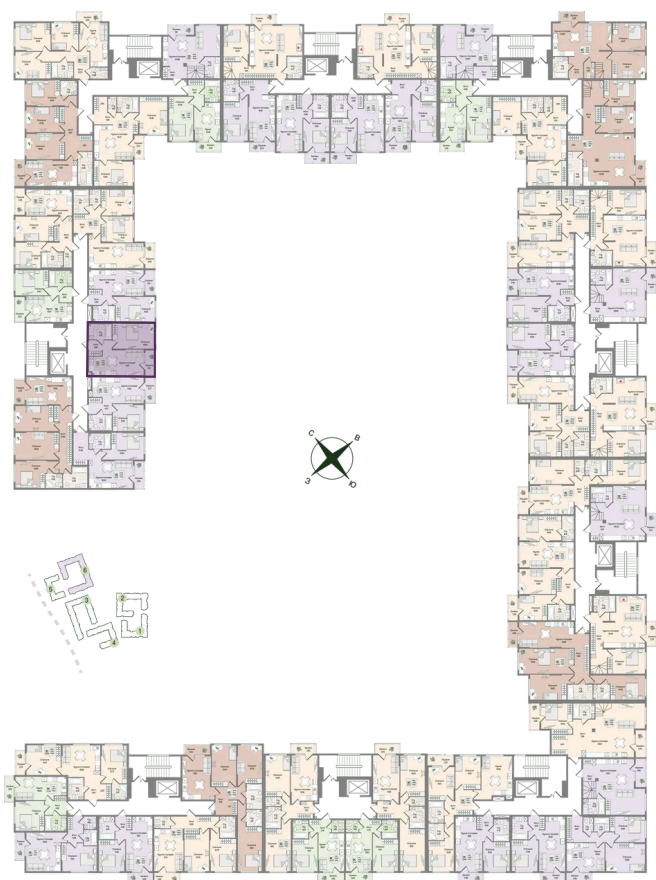

Номер: 28

Отсканируйте QR-код
и смотрите на сайте
novoeizm.ru

1 комнатная 42.96 м²

11 288 121 руб.

В ипотеку от 15 915 руб.

Предчистовая отделка

С лоджией

Проект	Охтинские высоты	Корпус	Корпус 6
Этаж	4	Секция	1
Сдача	2 кв. 2027		

05.07.2026 21:58 (Мск)

Не является публичной офертой, цена может быть скорректирована.
Информация взята с сайта «novoeizm.ru».

На этаже 4

1 комнатная 42.96 м²

05.07.2026 21:58 (Мск)

Не является публичной офертой, цена может быть скорректирована.
Информация взята с сайта «novoeizm.ru».

На генплане

Корпус 6

1 комнатная 42.96 м²

05.07.2026 21:58 (Мск)

Не является публичной офертой, цена может быть скорректирована.
Информация взята с сайта «novoeizm.ru».