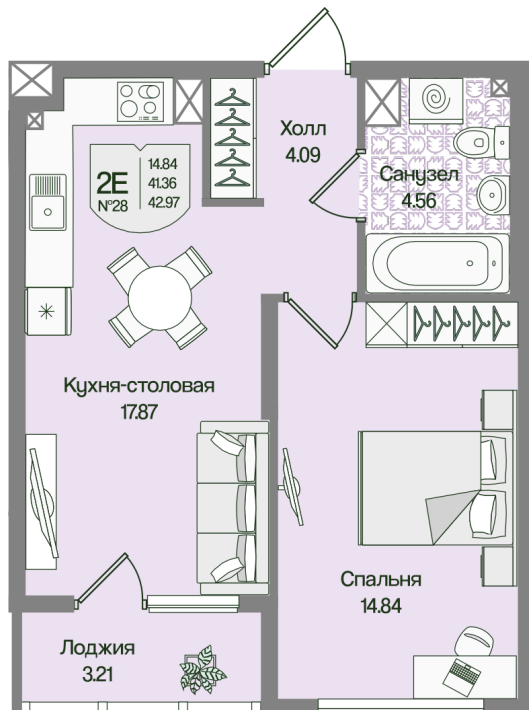

Номер: 28

Отсканируйте QR-код
и смотрите на сайте
novoeizm.ru

1 комнатная 42.96 м²

11 288 121 руб.

В ипотеку от 15 915 руб.

Предчистовая отделка

С лоджией

Проект	Охтинские высоты	Корпус	Корпус 6
Этаж	4	Секция	1
Сдача	2 кв. 2027		

05.07.2026 21:58 (Мск)

Не является публичной офертой, цена может быть скорректирована.
Информация взята с сайта «novoeizm.ru».

На этаже 4

1 комнатная 42.96 м²

05.07.2026 21:58 (Мск)

Не является публичной офертой, цена может быть скорректирована.
Информация взята с сайта «novoeizm.ru».

На генплане

Корпус 6

1 комнатная 42.96 м²

05.07.2026 21:58 (Мск)

Не является публичной офертой, цена может быть скорректирована.
Информация взята с сайта «novoeizm.ru».