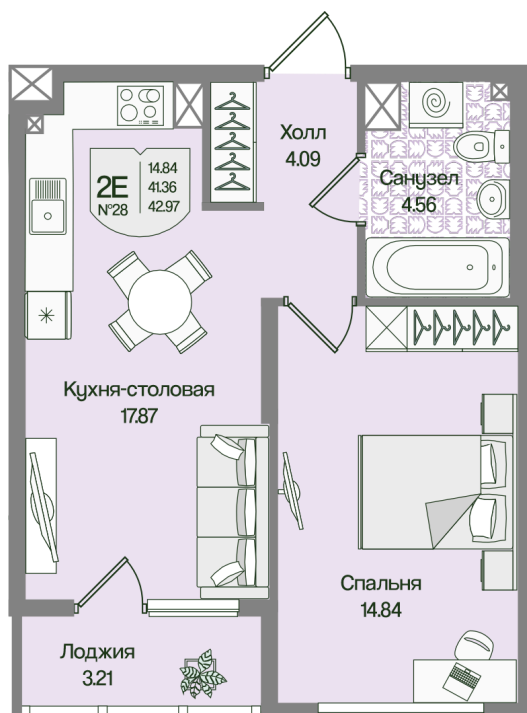

Номер: 28

Отсканируйте QR-код
и смотрите на сайте
novoeizm.ru

1 комнатная 42.96 м²

11 288 121 руб.

В ипотеку от 40 540 руб.

Предчистовая отделка

С лоджией

Проект Охтинские высоты

Корпус Корпус 6

Этаж 4

Секция 1

Сдача 2 кв. 2027

03.04.2026 03:57 (Мск)

Не является публичной офертой, цена может быть скорректирована. Информация взята с сайта «novoeizm.ru»

На этаже 4

1 комнатная 42.96 м²

03.04.2026 03:57 (Мск)

Не является публичной офертой, цена может быть скорректирована. Информация взята с сайта «novoeizm.ru»

На генплане Корпус 6

1 комнатная 42.96 м²

03.04.2026 03:57 (Мск)

Не является публичной офертой, цена может быть скорректирована. Информация взята с сайта «novoeizm.ru»