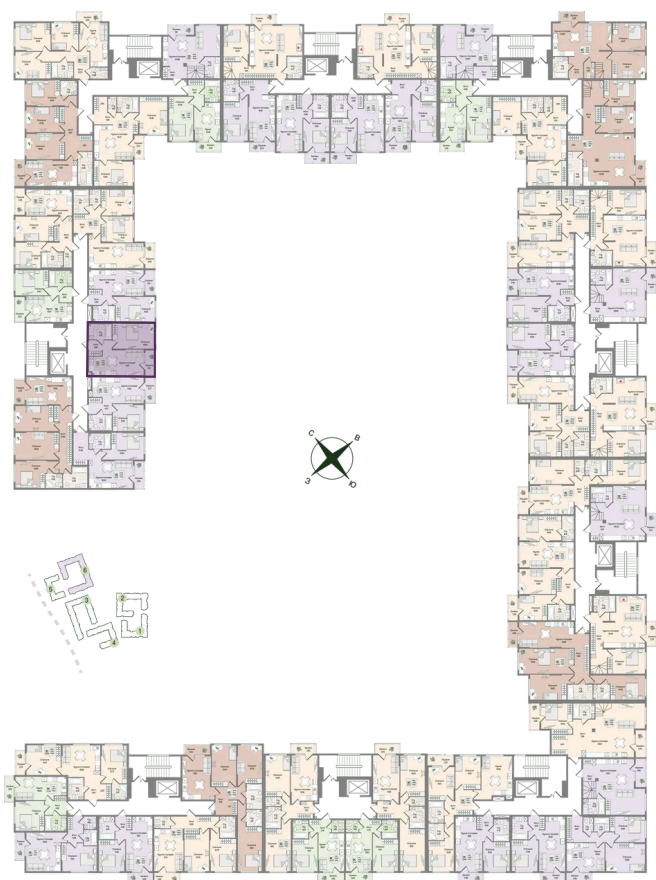

Номер: 28

Отсканируйте QR-код
и смотрите на сайте
novoeizm.ru

1 комнатная 42.96 м²

11 288 121 руб.

В ипотеку от 29 010 руб.

Предчистовая отделка

С лоджией

Проект	Охтинские высоты	Корпус	Корпус 6
Этаж	4	Секция	1
Сдача	2 кв. 2027		

21.05.2026 05:03 (Мск)

Не является публичной офертой, цена может быть скорректирована.
Информация взята с сайта «novoeizm.ru».

На этаже 4

1 комнатная 42.96 м²

21.05.2026 05:03 (Мск)

Не является публичной офертой, цена может быть скорректирована.
Информация взята с сайта «novoeizm.ru».

На генплане

Корпус 6

1 комнатная 42.96 м²

21.05.2026 05:03 (Мск)

Не является публичной офертой, цена может быть скорректирована.
Информация взята с сайта «novoeizm.ru».