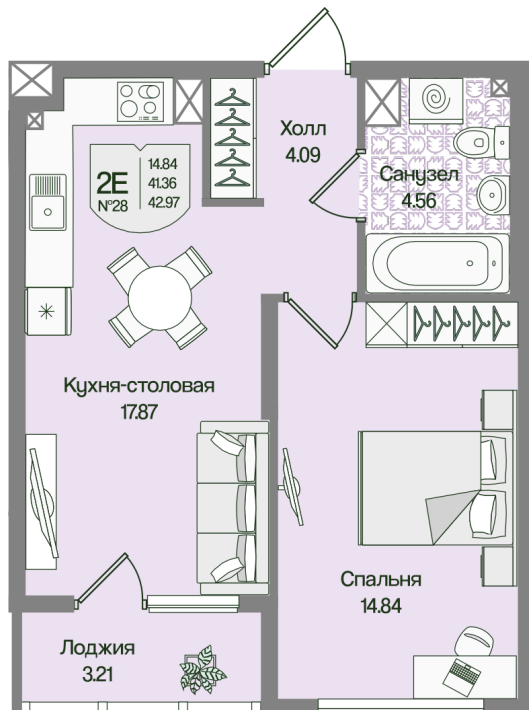

Номер: 28

Отсканируйте QR-код
и смотрите на сайте
novoeizm.ru

1 комнатная 42.96 м²

11 288 121 руб.

В ипотеку от 29 010 руб.

Предчистовая отделка

С лоджией

Проект	Охтинские высоты	Корпус	Корпус 6
Этаж	4	Секция	1
Сдача	2 кв. 2027		

21.05.2026 05:03 (Мск)

Не является публичной офертой, цена может быть скорректирована.
Информация взята с сайта «novoeizm.ru».

На этаже 4

1 комнатная 42.96 м²

21.05.2026 05:03 (Мск)

Не является публичной офертой, цена может быть скорректирована.
Информация взята с сайта «novoeizm.ru».

На генплане

Корпус 6

1 комнатная 42.96 м²

21.05.2026 05:03 (Мск)

Не является публичной офертой, цена может быть скорректирована.
Информация взята с сайта «novoeizm.ru».