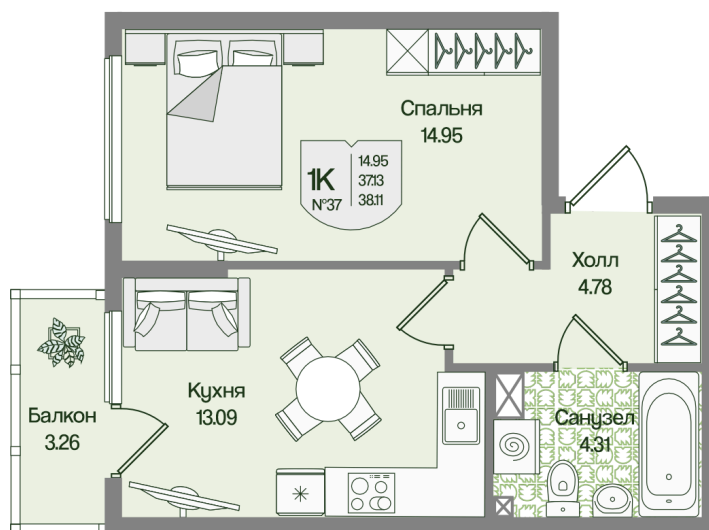

Номер: 37

Отсканируйте QR-код
и смотрите на сайте
novoeizm.ru

1 комнатная 38.1 м²

9 961 602 руб.

В ипотеку от 35 776 руб.

Предчистовая отделка

Проект	Охтинские высоты	Корпус	Корпус 6
Этаж	2	Секция	2
Сдача	2 кв. 2027		

03.04.2026 02:42 (Мск)

Не является публичной офертой, цена может быть скорректирована. Информация взята с сайта «novoeizm.ru»

На этаже 2

1 комнатная 38.1 м²

03.04.2026 02:42 (Мск)

Не является публичной офертой, цена может быть скорректирована. Информация взята с сайта «novoeizm.ru»

На генплане Корпус 6

1 комнатная 38.1 м²

03.04.2026 02:42 (Мск)

Не является публичной офертой, цена может быть скорректирована. Информация взята с сайта «novoeizm.ru»