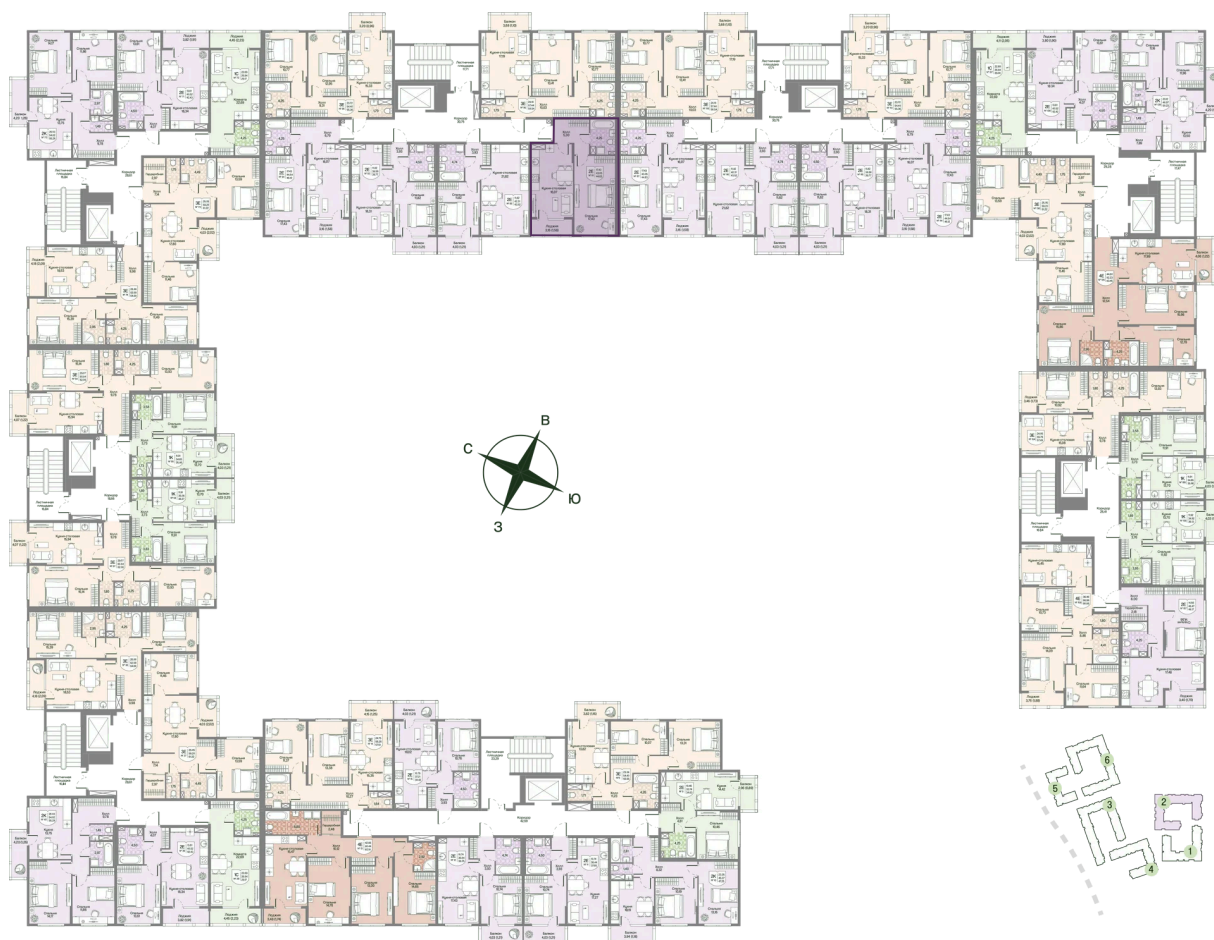

Номер: 91

Отсканируйте QR-код
и смотрите на сайте
novoeizm.ru

1 комнатная 43.05 м²

11 665 870 руб.

В ипотеку от 19 440 руб.

Предчистовая отделка

С лоджией

| | | | |
|--------|------------------|--------|----------|
| Проект | Охтинские высоты | Корпус | Корпус 2 |
| Этаж | 2 | Секция | 5 |
| Сдача | 2 кв. 2027 | | |

10.06.2026 06:47 (Мск)

Не является публичной офертой, цена может быть скорректирована.
Информация взята с сайта «novoeizm.ru».

На этаже 2

1 комнатная 43.05 м²

10.06.2026 06:47 (Мск)

Не является публичной офертой, цена может быть скорректирована.
Информация взята с сайта «novoeizm.ru».

На генплане

Корпус 2

1 комнатная 43.05 м²

10.06.2026 06:47 (Мск)

Не является публичной офертой, цена может быть скорректирована.
Информация взята с сайта «novoeizm.ru».