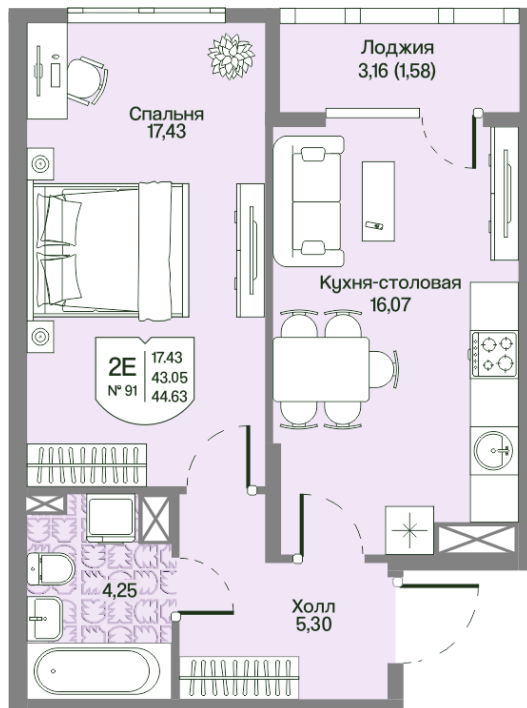

Номер: 91

Отсканируйте QR-код
и смотрите на сайте
novoeizm.ru

1 комнатная 43.05 м²

11 665 870 руб.

В ипотеку от 19 440 руб.

Предчистовая отделка

С лоджией

| | | | |
|--------|------------------|--------|----------|
| Проект | Охтинские высоты | Корпус | Корпус 2 |
| Этаж | 2 | Секция | 5 |
| Сдача | 2 кв. 2027 | | |

10.06.2026 06:47 (Мск)

Не является публичной офертой, цена может быть скорректирована.
Информация взята с сайта «novoeizm.ru».

На этаже 2

1 комнатная 43.05 м²

10.06.2026 06:47 (Мск)

Не является публичной офертой, цена может быть скорректирована.
Информация взята с сайта «novoeizm.ru».

На генплане

Корпус 2

1 комнатная 43.05 м²

10.06.2026 06:47 (Мск)

Не является публичной офертой, цена может быть скорректирована.
Информация взята с сайта «novoeizm.ru».