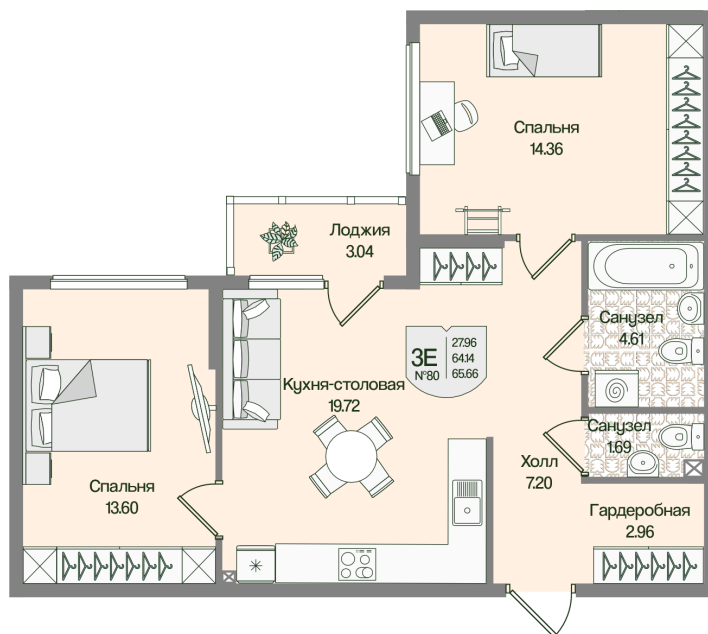

Номер: 80

Отсканируйте QR-код
и смотрите на сайте
novoeizm.ru

2 комнатная 65.66 м²

17 162 918 руб.

В ипотеку от 61 638 руб.

Предчистовая отделка

С лоджией

| | | | |
|--------|------------------|--------|----------|
| Проект | Охтинские высоты | Корпус | Корпус 6 |
| Этаж | 2 | Секция | 4 |
| Сдача | 2 кв. 2027 | | |

03.04.2026 03:49 (Мск)

Не является публичной офертой, цена может быть скорректирована. Информация взята с сайта «novoeizm.ru»

На этаже 2

2 комнатная 65.66 м²

03.04.2026 03:49 (Мск)

Не является публичной офертой, цена может быть скорректирована. Информация взята с сайта «novoeizm.ru»

На генплане Корпус 6

2 комнатная 65.66 м²

03.04.2026 03:49 (Мск)

Не является публичной офертой, цена может быть скорректирована. Информация взята с сайта «novoeizm.ru»