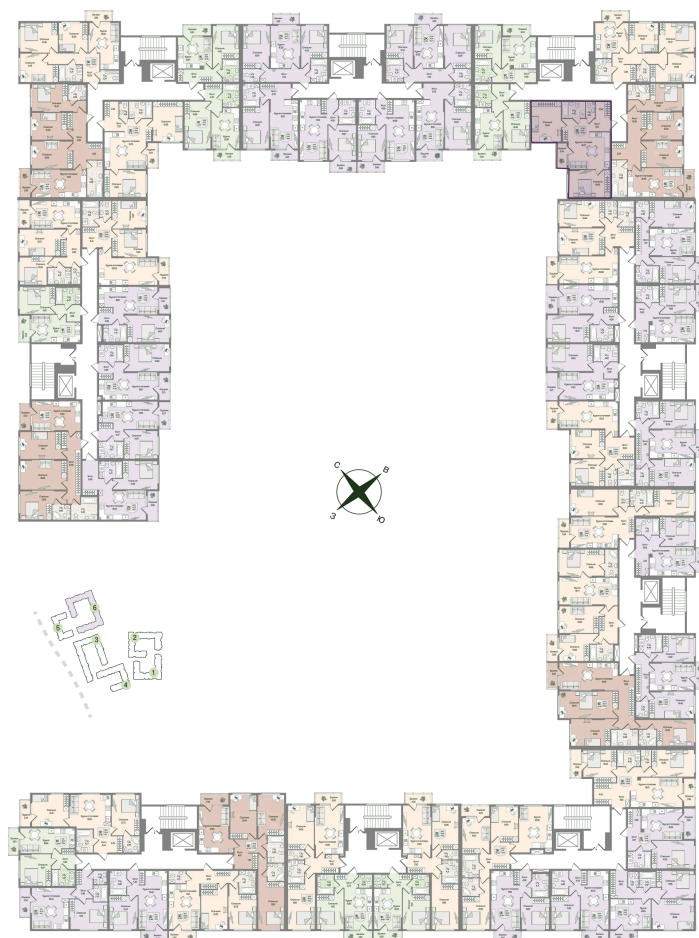

Номер: 80

Отсканируйте QR-код
и смотрите на сайте
novoeizm.ru

2 комнатная 65.66 м²

17 162 918 руб.

В ипотеку от 44 107 руб.

Предчистовая отделка

С лоджией

Проект	Охтинские высоты	Корпус	Корпус 6
Этаж	2	Секция	4
Сдача	2 кв. 2027		

21.05.2026 03:56 (Мск)

Не является публичной офертой, цена может быть скорректирована.
Информация взята с сайта «novoeizm.ru».

На этаже 2

2 комнатная 65.66 м²

21.05.2026 03:56 (Мск)

Не является публичной офертой, цена может быть скорректирована.
Информация взята с сайта «novoeizm.ru».

На генплане Корпус 6

2 комнатная 65.66 м²

21.05.2026 03:56 (Мск)

Не является публичной офертой, цена может быть скорректирована.
Информация взята с сайта «novoeizm.ru».