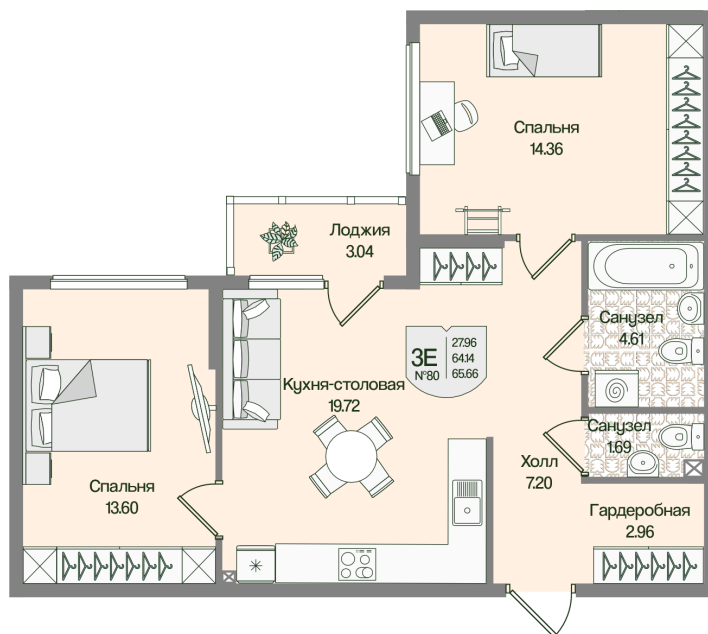

Номер: 80

Отсканируйте QR-код
и смотрите на сайте
novoeizm.ru

2 комнатная 65.66 м²

17 162 918 руб.

В ипотеку от 24 198 руб.

Предчистовая отделка

С лоджией

Проект	Охтинские высоты	Корпус	Корпус 6
Этаж	2	Секция	4
Сдача	2 кв. 2027		

05.07.2026 20:36 (Мск)

Не является публичной офертой, цена может быть скорректирована.
Информация взята с сайта «novoeizm.ru».

На этаже 2

2 комнатная 65.66 м²

05.07.2026 20:36 (Мск)

Не является публичной офертой, цена может быть скорректирована.
Информация взята с сайта «novoeizm.ru».

На генплане Корпус 6

2 комнатная 65.66 м²

05.07.2026 20:36 (Мск)

Не является публичной офертой, цена может быть скорректирована.
Информация взята с сайта «novoeizm.ru».