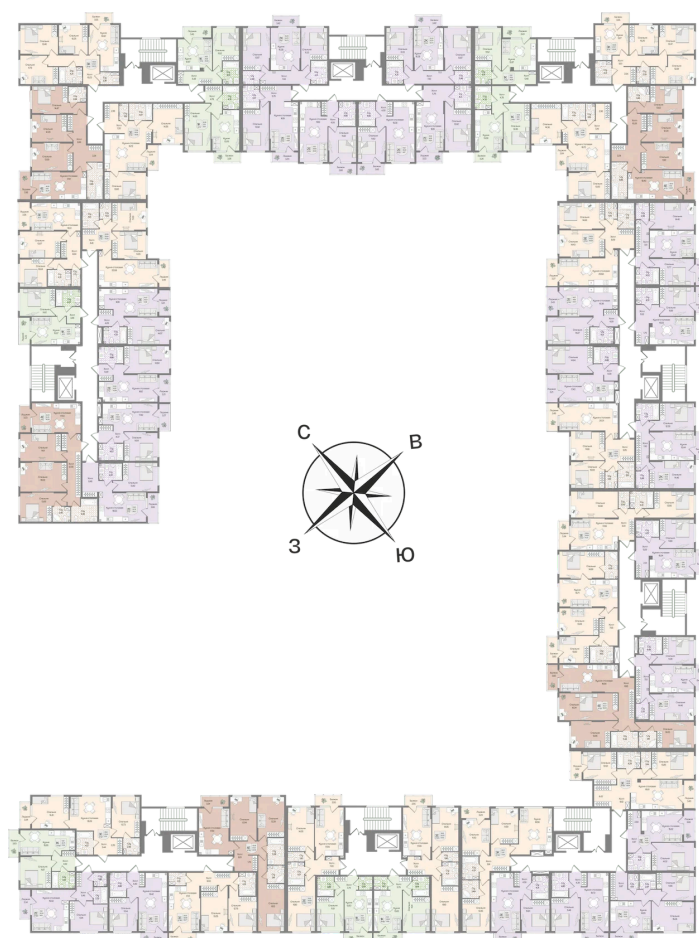

Номер: 80

Отсканируйте QR-код
и смотрите на сайте
novoeizm.ru

2 комнатная 65.66 м²

17 162 918 руб.

В ипотеку от 61 638 руб.

Предчистовая отделка

С лоджией

| | | | |
|--------|------------------|--------|----------|
| Проект | Охтинские высоты | Корпус | Корпус 6 |
| Этаж | 2 | Секция | 4 |
| Сдача | 2 кв. 2027 | | |

03.04.2026 03:49 (Мск)

Не является публичной офертой, цена может быть скорректирована. Информация взята с сайта «novoeizm.ru»

На этаже 2

2 комнатная 65.66 м²

03.04.2026 03:49 (Мск)

Не является публичной офертой, цена может быть скорректирована. Информация взята с сайта «novoeizm.ru»

На генплане Корпус 6

2 комнатная 65.66 м²

03.04.2026 03:49 (Мск)

Не является публичной офертой, цена может быть скорректирована. Информация взята с сайта «novoeizm.ru»