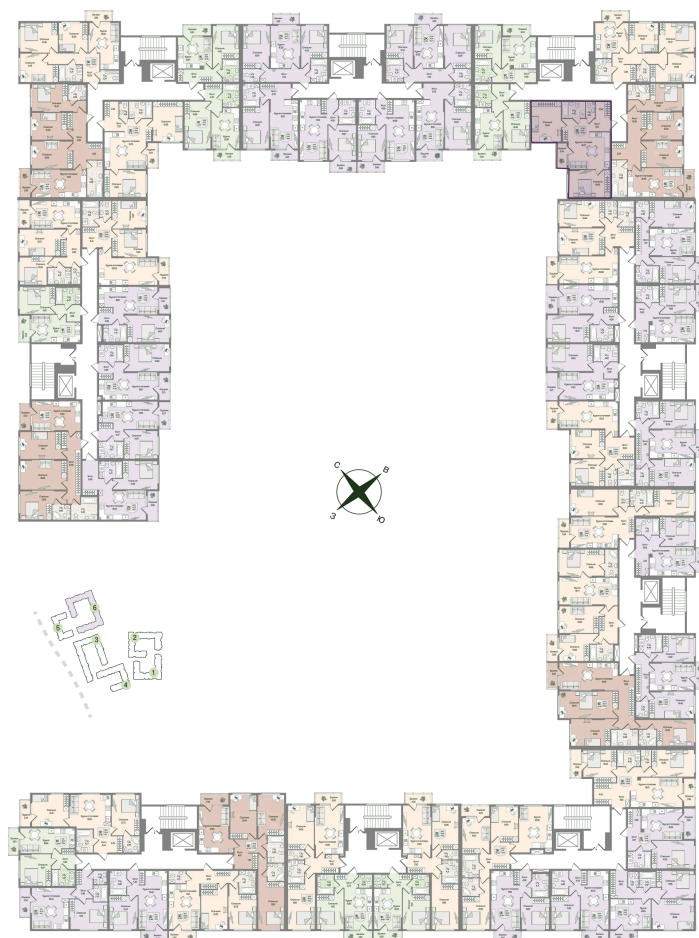

Номер: 80

Отсканируйте QR-код
и смотрите на сайте
novoeizm.ru

2 комнатная 65.66 м²

17 162 918 руб.

В ипотеку от 24 198 руб.

Предчистовая отделка

С лоджией

Проект	Охтинские высоты	Корпус	Корпус 6
Этаж	2	Секция	4
Сдача	2 кв. 2027		

05.07.2026 20:36 (Мск)

Не является публичной офертой, цена может быть скорректирована.
Информация взята с сайта «novoeizm.ru».

На этаже 2

2 комнатная 65.66 м²

05.07.2026 20:36 (Мск)

Не является публичной офертой, цена может быть скорректирована.
Информация взята с сайта «novoeizm.ru».

На генплане Корпус 6

2 комнатная 65.66 м²

05.07.2026 20:36 (Мск)

Не является публичной офертой, цена может быть скорректирована.
Информация взята с сайта «novoeizm.ru».