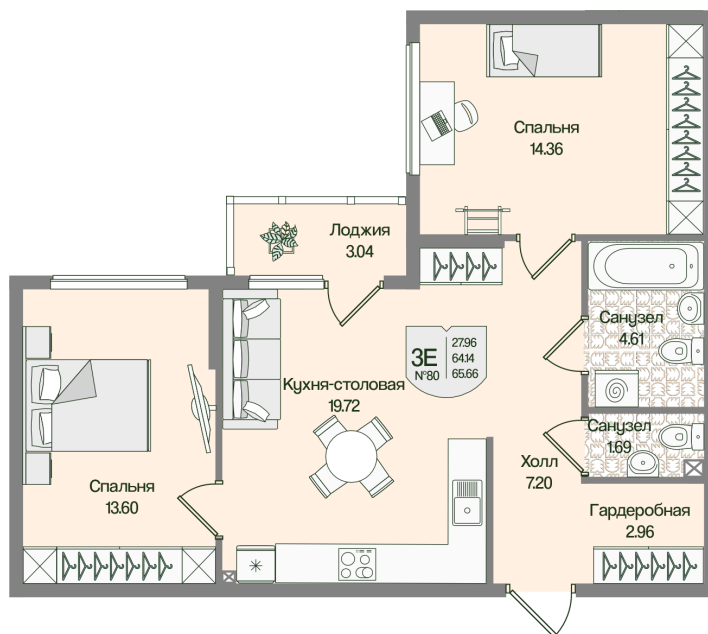

Номер: 80

Отсканируйте QR-код
и смотрите на сайте
novoeizm.ru

2 комнатная 65.66 м²

17 162 918 руб.

В ипотеку от 44 107 руб.

Предчистовая отделка

С лоджией

Проект	Охтинские высоты	Корпус	Корпус 6
Этаж	2	Секция	4
Сдача	2 кв. 2027		

21.05.2026 03:56 (Мск)

Не является публичной офертой, цена может быть скорректирована.
Информация взята с сайта «novoeizm.ru».

На этаже 2

2 комнатная 65.66 м²

21.05.2026 03:56 (Мск)

Не является публичной офертой, цена может быть скорректирована.
Информация взята с сайта «novoeizm.ru».

На генплане Корпус 6

2 комнатная 65.66 м²

21.05.2026 03:56 (Мск)

Не является публичной офертой, цена может быть скорректирована.
Информация взята с сайта «novoeizm.ru».