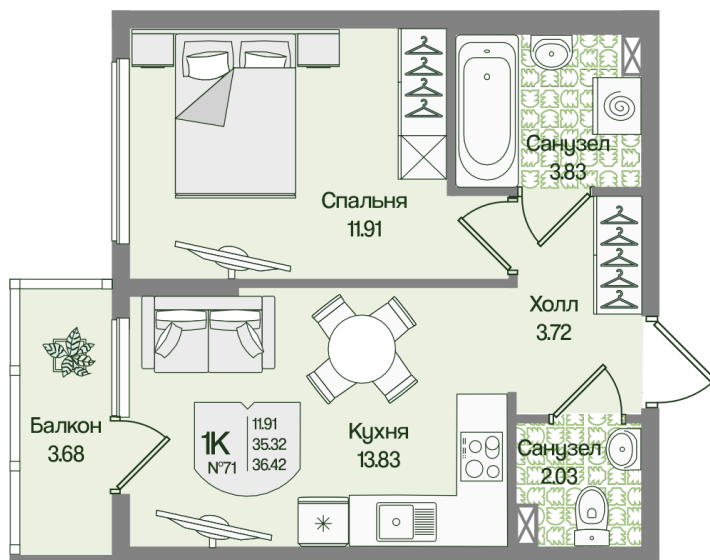

Номер: 71

Отсканируйте QR-код
и смотрите на сайте
novoeizm.ru

1 комнатная

36.42 м²

9 432 913 руб.

В ипотеку от 33 877 руб.

Предчистовая отделка

Проект	Охтинские высоты	Корпус	Корпус 4
Этаж	2	Секция	4
Сдача	2 кв. 2027		

03.04.2026 08:05 (Мск)

Не является публичной офертой, цена может быть скорректирована. Информация взята с сайта «novoeizm.ru»

На этаже 2

1 комнатная 36.42 м²

03.04.2026 08:05 (Мск)

Не является публичной офертой, цена может быть скорректирована. Информация взята с сайта «novoeizm.ru»

На генплане Корпус 4

1 комнатная 36.42 м²

03.04.2026 08:05 (Мск)

Не является публичной офертой, цена может быть скорректирована. Информация взята с сайта «novoeizm.ru»