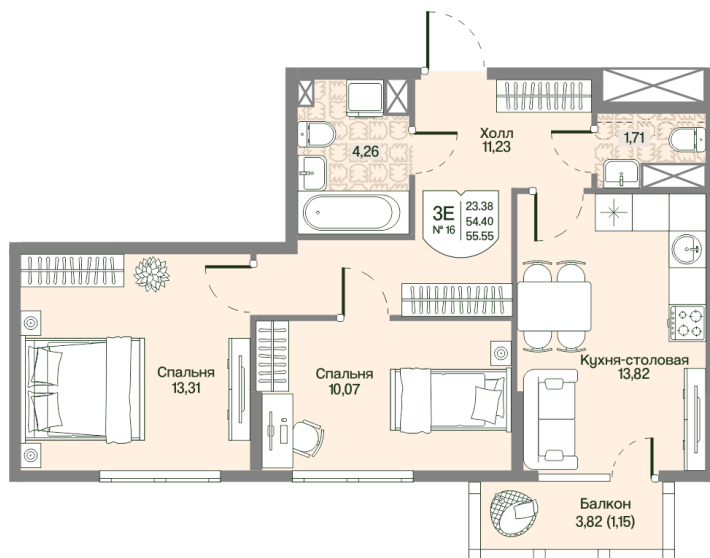

Номер: 16

2 комнатная 54.4 м²

Отсканируйте QR-код
и смотрите на сайте
novoeizm.ru

14 520 257 руб.

В ипотеку от 37 316 руб.

Предчистовая отделка

Проект	Охтинские высоты	Корпус	Корпус 2
Этаж	3	Секция	1
Сдача	2 кв. 2027		

21.05.2026 05:13 (Мск)

Не является публичной офертой, цена может быть скорректирована.
Информация взята с сайта «novoeizm.ru».

На этаже 3

2 комнатная 54.4 м²

21.05.2026 05:13 (Мск)

Не является публичной офертой, цена может быть скорректирована.
Информация взята с сайта «novoeizm.ru».

На генплане Корпус 2

2 комнатная 54.4 м²

21.05.2026 05:13 (Мск)

Не является публичной офертой, цена может быть скорректирована.
Информация взята с сайта «novoeizm.ru».