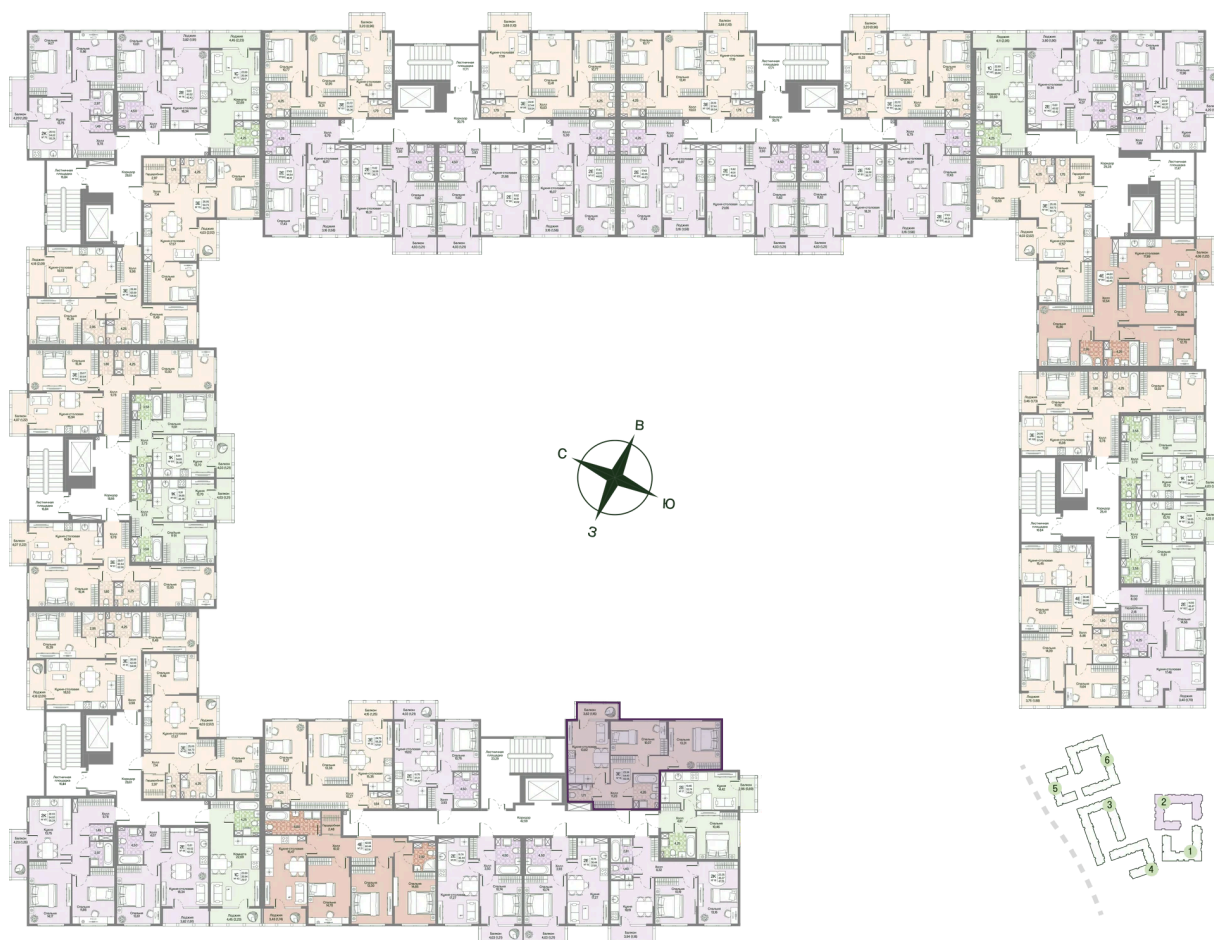

На этаже 3

2 комнатная 54.4 м²

05.07.2026 20:44 (Мск)

Не является публичной офертой, цена может быть скорректирована.
Информация взята с сайта «novoeizm.ru».