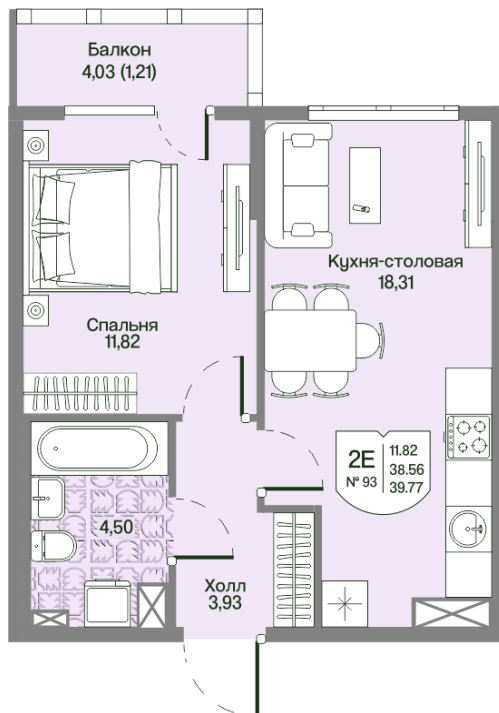

Номер: 93

Отсканируйте QR-код
и смотрите на сайте
novoeizm.ru

1 комнатная 38.56 м²

10 395 511 руб.

В ипотеку от 37 334 руб.

Предчистовая отделка

С балконом

Проект Охтинские высоты

Корпус Корпус 2

Этаж 2

Секция 5

Сдача 2 кв. 2027

03.04.2026 09:58 (Мск)

Не является публичной офертой, цена может быть скорректирована. Информация взята с сайта «novoeizm.ru»

На этаже 2

1 комнатная 38.56 м²

03.04.2026 09:58 (Мск)

Не является публичной офертой, цена может быть скорректирована. Информация взята с сайта «novoeizm.ru»

На генплане Корпус 2

1 комнатная 38.56 м²

03.04.2026 09:58 (Мск)

Не является публичной офертой, цена может быть скорректирована. Информация взята с сайта «novoeizm.ru»