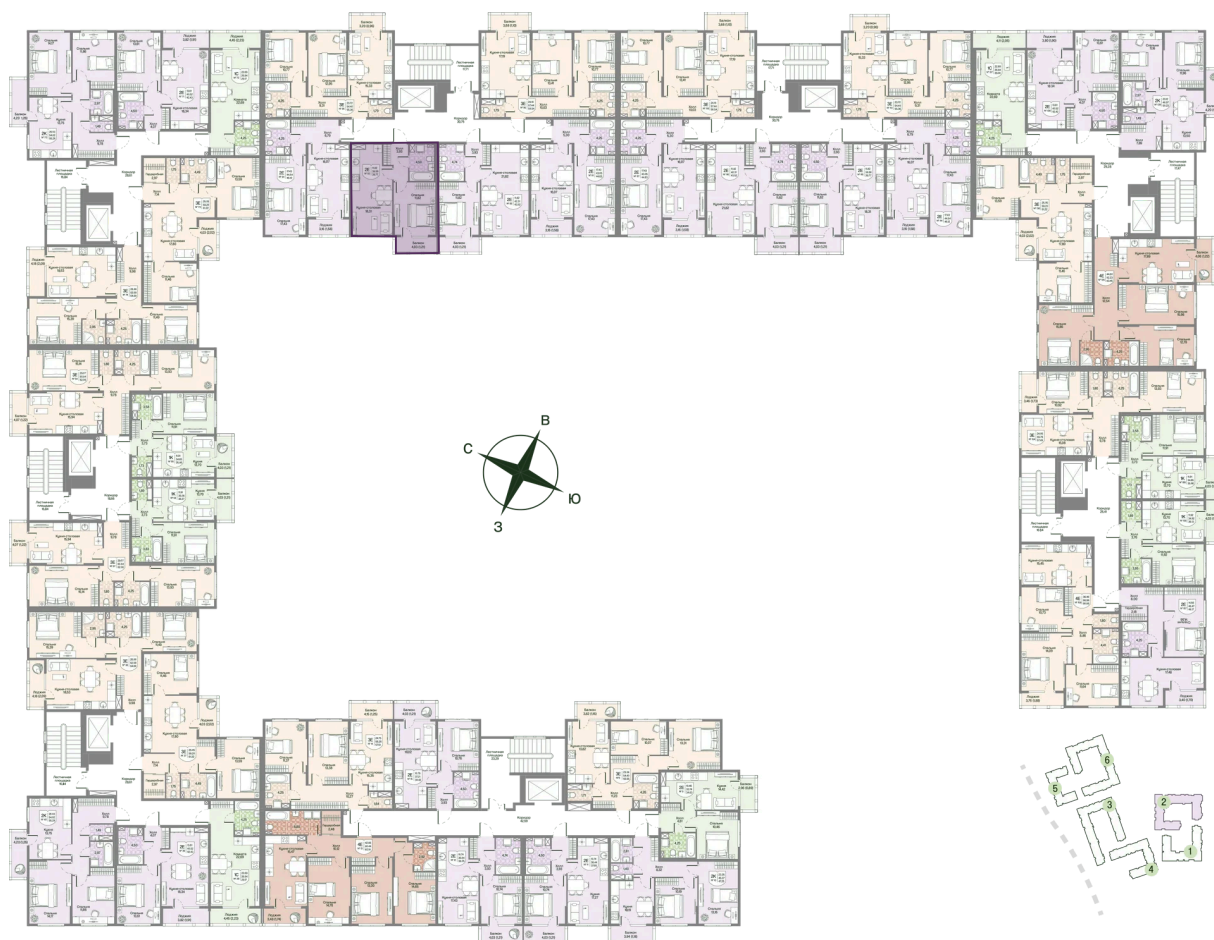

Номер: 93

Отсканируйте QR-код
и смотрите на сайте
novoeizm.ru

1 комнатная 38.56 м²

10 395 511 руб.

В ипотеку от 26 716 руб.

Предчистовая отделка

С балконом

Проект	Охтинские высоты	Корпус	Корпус 2
Этаж	2	Секция	5
Сдача	2 кв. 2027		

21.05.2026 05:08 (Мск)

Не является публичной офертой, цена может быть скорректирована.
Информация взята с сайта «novoeizm.ru».

На этаже 2

1 комнатная 38.56 м²

21.05.2026 05:08 (Мск)

Не является публичной офертой, цена может быть скорректирована.
Информация взята с сайта «novoeizm.ru».

На генплане Корпус 2

1 комнатная 38.56 м²

21.05.2026 05:08 (Мск)

Не является публичной офертой, цена может быть скорректирована.
Информация взята с сайта «novoeizm.ru».