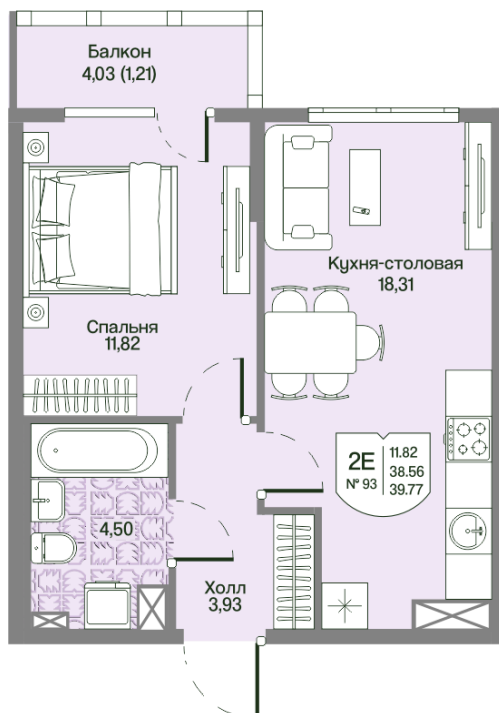

Номер: 93

1 комнатная 38.56 м²

Отсканируйте QR-код
и смотрите на сайте
novoeizm.ru

10 395 511 руб.

В ипотеку от 14 657 руб.

Предчистовая отделка

С балконом

Проект	Охтинские высоты	Корпус	Корпус 2
Этаж	2	Секция	5
Сдача	2 кв. 2027		

06.07.2026 00:54 (Мск)

Не является публичной офертой, цена может быть скорректирована.
Информация взята с сайта «novoeizm.ru».

На этаже 2

1 комнатная 38.56 м²

06.07.2026 00:54 (Мск)

Не является публичной офертой, цена может быть скорректирована.
Информация взята с сайта «novoeizm.ru».

На генплане Корпус 2

1 комнатная 38.56 м²

06.07.2026 00:54 (Мск)

Не является публичной офертой, цена может быть скорректирована.
Информация взята с сайта «novoeizm.ru».