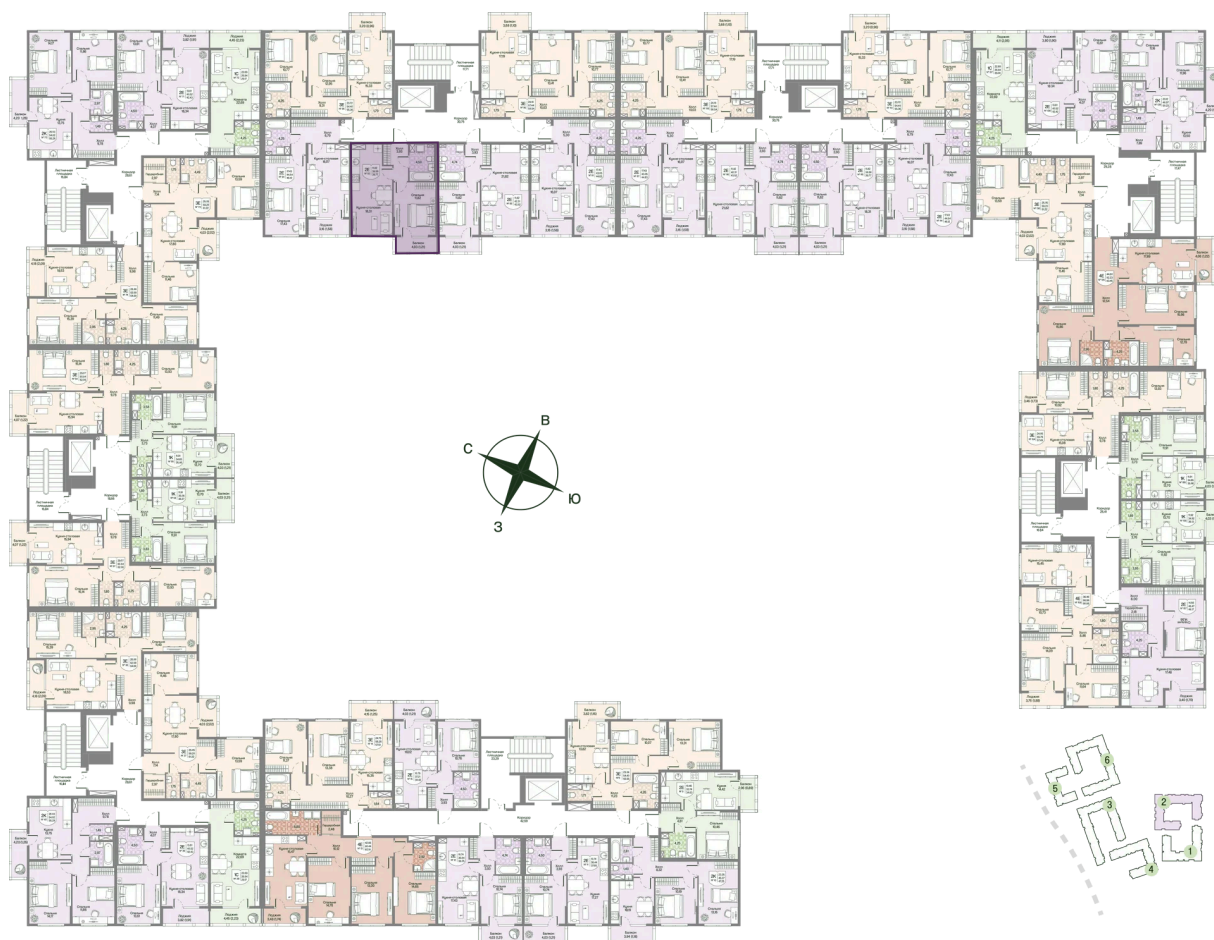

Номер: 93

1 комнатная 38.56 м²

Отсканируйте QR-код
и смотрите на сайте
novoeizm.ru

10 395 511 руб.

В ипотеку от 14 657 руб.

Предчистовая отделка

С балконом

Проект	Охтинские высоты	Корпус	Корпус 2
Этаж	2	Секция	5
Сдача	2 кв. 2027		

06.07.2026 00:54 (Мск)

Не является публичной офертой, цена может быть скорректирована.
Информация взята с сайта «novoeizm.ru».

На этаже 2

1 комнатная 38.56 м²

06.07.2026 00:54 (Мск)

Не является публичной офертой, цена может быть скорректирована.
Информация взята с сайта «novoeizm.ru».

На генплане Корпус 2

1 комнатная 38.56 м²

06.07.2026 00:54 (Мск)

Не является публичной офертой, цена может быть скорректирована.
Информация взята с сайта «novoeizm.ru».