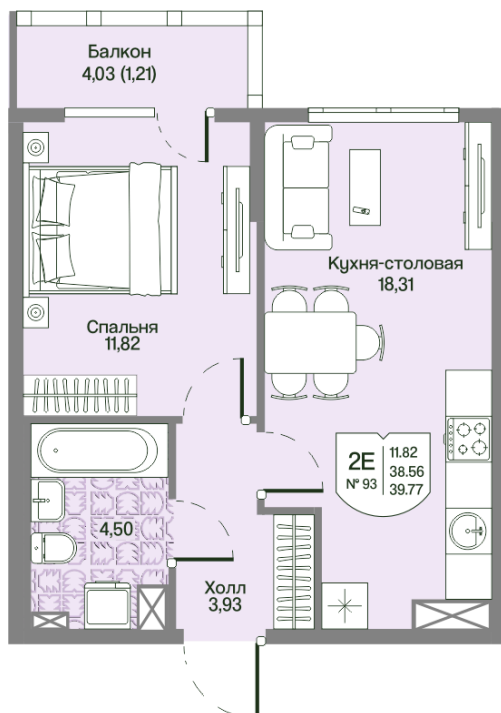

Номер: 93

Отсканируйте QR-код
и смотрите на сайте
novoeizm.ru

1 комнатная 38.56 м²

10 395 511 руб.

В ипотеку от 26 716 руб.

Предчистовая отделка

С балконом

Проект	Охтинские высоты	Корпус	Корпус 2
Этаж	2	Секция	5
Сдача	2 кв. 2027		

21.05.2026 05:08 (Мск)

Не является публичной офертой, цена может быть скорректирована.
Информация взята с сайта «novoeizm.ru».

На этаже 2

1 комнатная 38.56 м²

21.05.2026 05:08 (Мск)

Не является публичной офертой, цена может быть скорректирована.
Информация взята с сайта «novoeizm.ru».

На генплане Корпус 2

1 комнатная 38.56 м²

21.05.2026 05:08 (Мск)

Не является публичной офертой, цена может быть скорректирована.
Информация взята с сайта «novoeizm.ru».