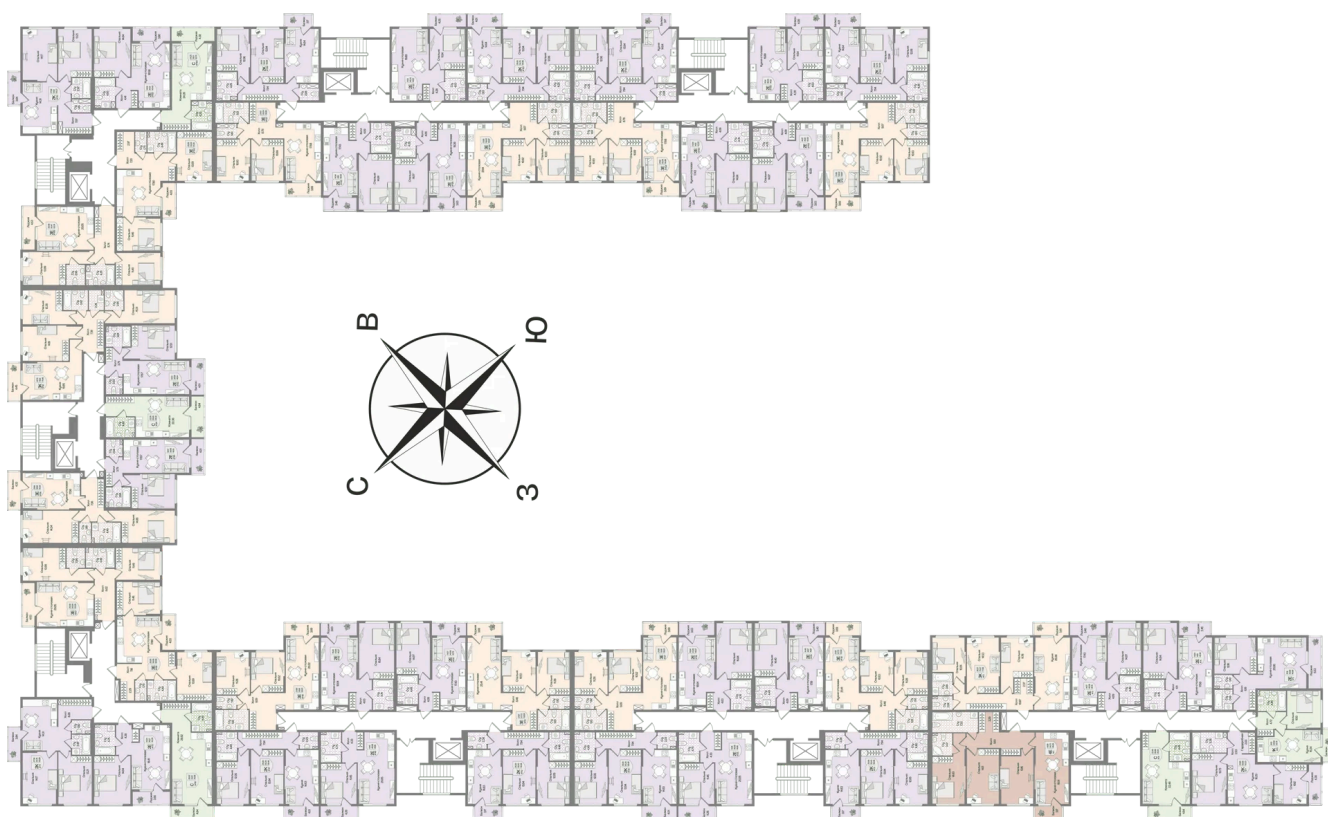

Номер: 31

Отсканируйте QR-код
и смотрите на сайте
novoeizm.ru

2 комнатная 56.38 м²

14 737 212 руб.

В ипотеку от 52 926 руб.

White Box

Проект	Охтинские высоты	Корпус	Корпус 3
Этаж	2	Секция	2
Сдача	2 кв. 2027		

03.04.2026 03:53 (Мск)

Не является публичной офертой, цена может быть скорректирована. Информация взята с сайта «novoeizm.ru»

На этаже 2

2 комнатная 56.38 м²

03.04.2026 03:53 (Мск)

Не является публичной офертой, цена может быть скорректирована. Информация взята с сайта «novoeizm.ru»

На генплане Корпус 3

2 комнатная 56.38 м²

03.04.2026 03:53 (Мск)

Не является публичной офертой, цена может быть скорректирована. Информация взята с сайта «novoeizm.ru»