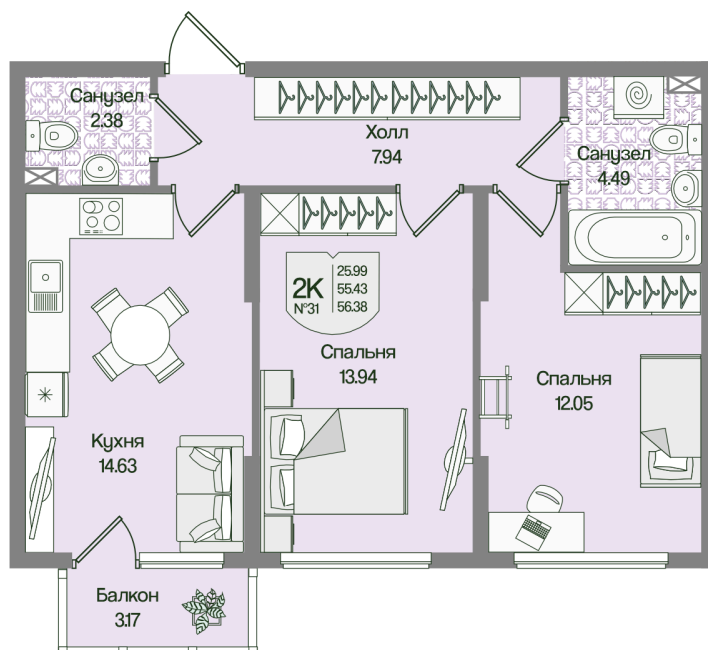

Номер: 31

Отсканируйте QR-код
и смотрите на сайте
novoeizm.ru

2 комнатная 56.38 м²

14 737 212 руб.

В ипотеку от 52 926 руб.

White Box

Проект	Охтинские высоты	Корпус	Корпус 3
Этаж	2	Секция	2
Сдача	2 кв. 2027		

03.04.2026 03:53 (Мск)

Не является публичной офертой, цена может быть скорректирована. Информация взята с сайта «novoeizm.ru»

На этаже 2

2 комнатная 56.38 м²

03.04.2026 03:53 (Мск)

Не является публичной офертой, цена может быть скорректирована. Информация взята с сайта «novoeizm.ru»

На генплане Корпус 3

2 комнатная 56.38 м²

03.04.2026 03:53 (Мск)

Не является публичной офертой, цена может быть скорректирована. Информация взята с сайта «novoeizm.ru»