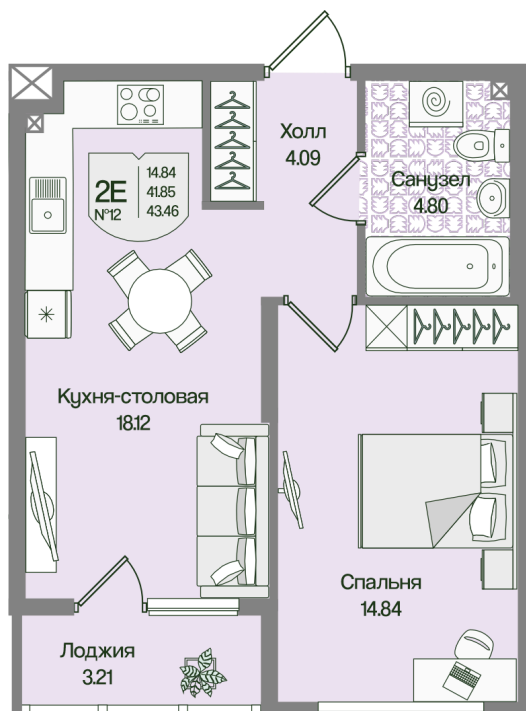

Номер: 12

Отсканируйте QR-код
и смотрите на сайте
novoeizm.ru

1 комнатная 43.45 м²

11 360 043 руб.

В ипотеку от 16 017 руб.

Предчистовая отделка

С лоджией

Проект	Охтинские высоты	Корпус	Корпус 6
Этаж	2	Секция	1
Сдача	2 кв. 2027		

05.07.2026 23:30 (Мск)

Не является публичной офертой, цена может быть скорректирована.
Информация взята с сайта «novoeizm.ru».

На этаже 2

1 комнатная 43.45 м²

05.07.2026 23:30 (Мск)

Не является публичной офертой, цена может быть скорректирована.
Информация взята с сайта «novoeizm.ru».

На генплане

Корпус 6

1 комнатная 43.45 м²

05.07.2026 23:30 (Мск)

Не является публичной офертой, цена может быть скорректирована.
Информация взята с сайта «novoeizm.ru».