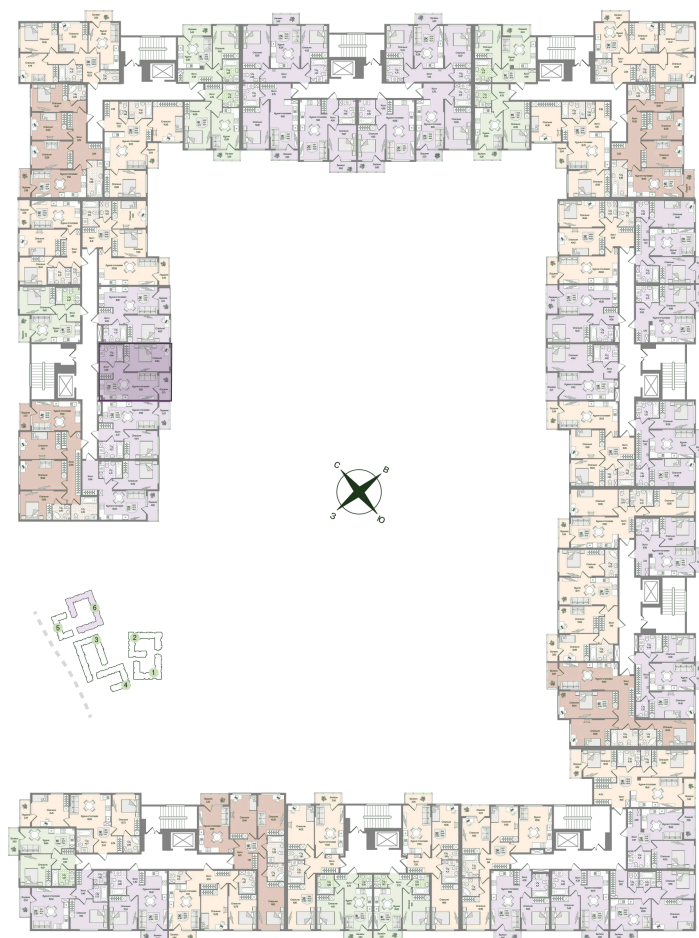

Номер: 12

Отсканируйте QR-код
и смотрите на сайте
novoeizm.ru

1 комнатная 43.45 м²

11 360 043 руб.

В ипотеку от 29 195 руб.

Предчистовая отделка

С лоджией

Проект	Охтинские высоты	Корпус	Корпус 6
Этаж	2	Секция	1
Сдача	2 кв. 2027		

21.05.2026 06:16 (Мск)

Не является публичной офертой, цена может быть скорректирована.
Информация взята с сайта «novoeizm.ru».

На этаже 2

1 комнатная 43.45 м²

21.05.2026 06:16 (Мск)

Не является публичной офертой, цена может быть скорректирована.
Информация взята с сайта «novoeizm.ru».

На генплане Корпус 6

1 комнатная 43.45 м²

21.05.2026 06:16 (Мск)

Не является публичной офертой, цена может быть скорректирована.
Информация взята с сайта «novoeizm.ru».