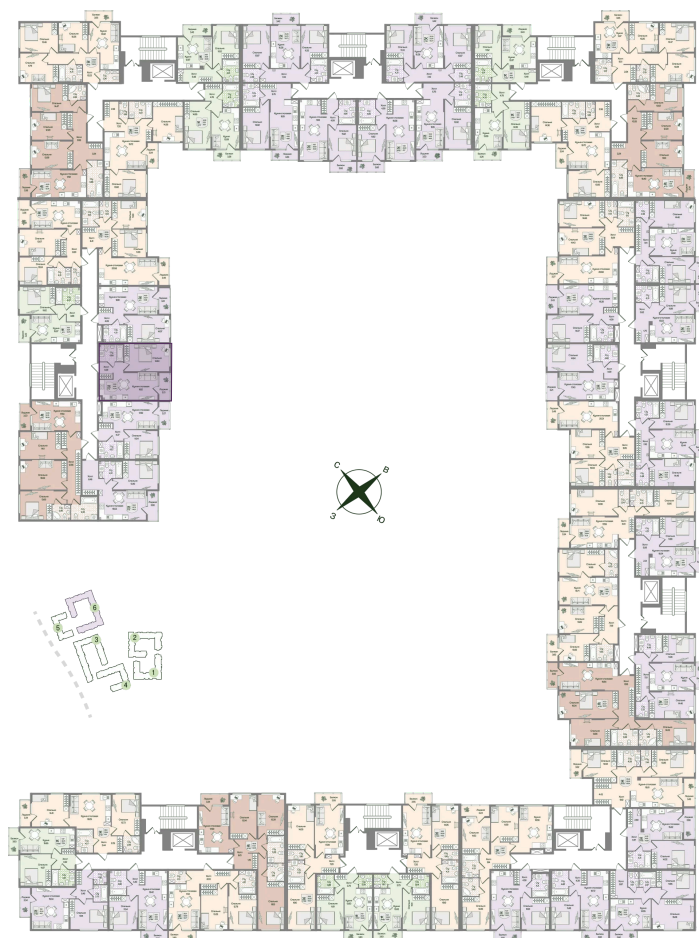

Номер: 12

Отсканируйте QR-код
и смотрите на сайте
novoeizm.ru

1 комнатная 43.45 м²

11 360 043 руб.

В ипотеку от 16 017 руб.

Предчистовая отделка

С лоджией

Проект	Охтинские высоты	Корпус	Корпус 6
Этаж	2	Секция	1
Сдача	2 кв. 2027		

05.07.2026 23:30 (Мск)

Не является публичной офертой, цена может быть скорректирована.
Информация взята с сайта «novoeizm.ru».

На этаже 2

1 комнатная 43.45 м²

05.07.2026 23:30 (Мск)

Не является публичной офертой, цена может быть скорректирована.
Информация взята с сайта «novoeizm.ru».

На генплане

Корпус 6

1 комнатная 43.45 м²

05.07.2026 23:30 (Мск)

Не является публичной офертой, цена может быть скорректирована.
Информация взята с сайта «novoeizm.ru».