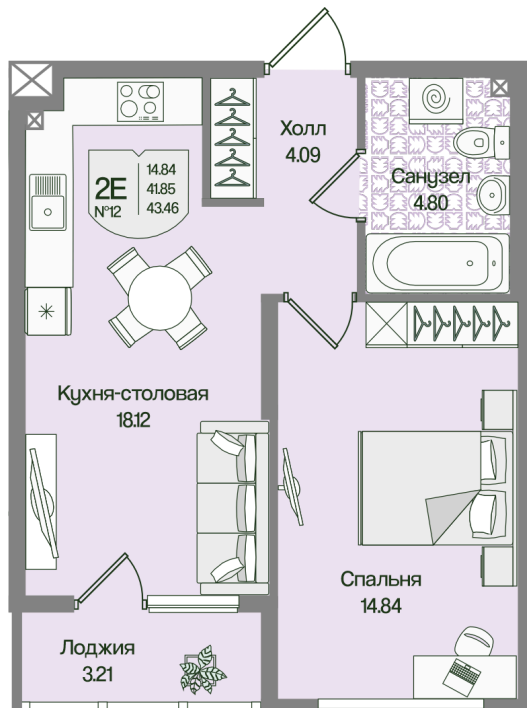

Номер: 12

Отсканируйте QR-код
и смотрите на сайте
novoeizm.ru

1 комнатная 43.45 м²

11 360 043 руб.

В ипотеку от 29 195 руб.

Предчистовая отделка

С лоджией

Проект	Охтинские высоты	Корпус	Корпус 6
Этаж	2	Секция	1
Сдача	2 кв. 2027		

21.05.2026 06:16 (Мск)

Не является публичной офертой, цена может быть скорректирована.
Информация взята с сайта «novoeizm.ru».

На этаже 2

1 комнатная 43.45 м²

21.05.2026 06:16 (Мск)

Не является публичной офертой, цена может быть скорректирована.
Информация взята с сайта «novoeizm.ru».

На генплане Корпус 6

1 комнатная 43.45 м²

21.05.2026 06:16 (Мск)

Не является публичной офертой, цена может быть скорректирована.
Информация взята с сайта «novoeizm.ru».