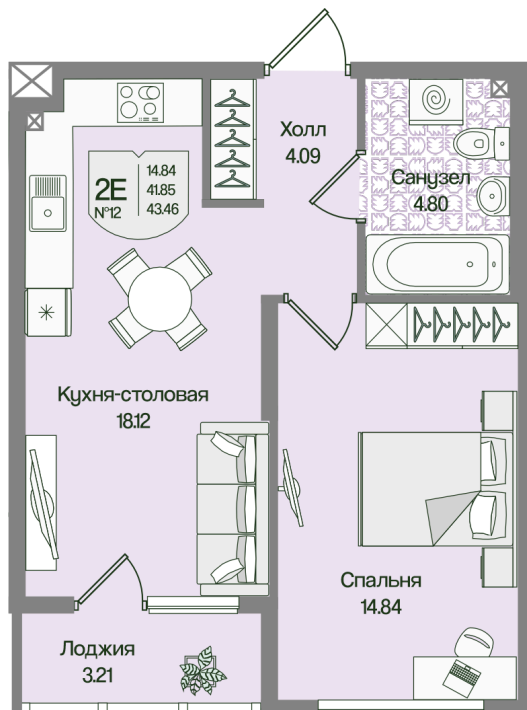

# 1 комнатная 43.45 м<sup>2</sup>

11 360 043 руб.

В ипотеку от 40 798 руб.

Предчистовая отделка

С лоджией

Проект Охтинские высоты

Корпус Корпус 6

Этаж 2