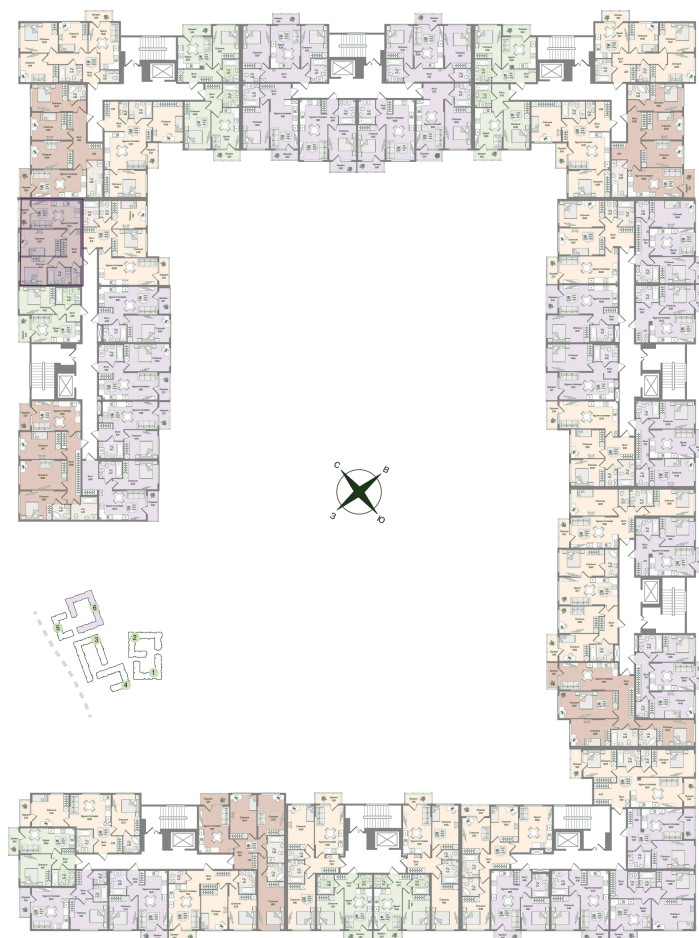

Номер: 9

Отсканируйте QR-код
и смотрите на сайте
novoeizm.ru

2 комнатная 56.41 м²

14 745 053 руб.

В ипотеку от 37 894 руб.

Предчистовая отделка

С лоджией

Проект	Охтинские высоты	Корпус	Корпус 6
Этаж	2	Секция	1
Сдача	2 кв. 2027		

21.05.2026 06:14 (Мск)

Не является публичной офертой, цена может быть скорректирована.
Информация взята с сайта «novoeizm.ru».

На этаже 2

2 комнатная 56.41 м²

21.05.2026 06:14 (Мск)

Не является публичной офертой, цена может быть скорректирована.
Информация взята с сайта «novoeizm.ru».

На генплане Корпус 6

2 комнатная 56.41 м²

21.05.2026 06:14 (Мск)

Не является публичной офертой, цена может быть скорректирована.
Информация взята с сайта «novoeizm.ru».