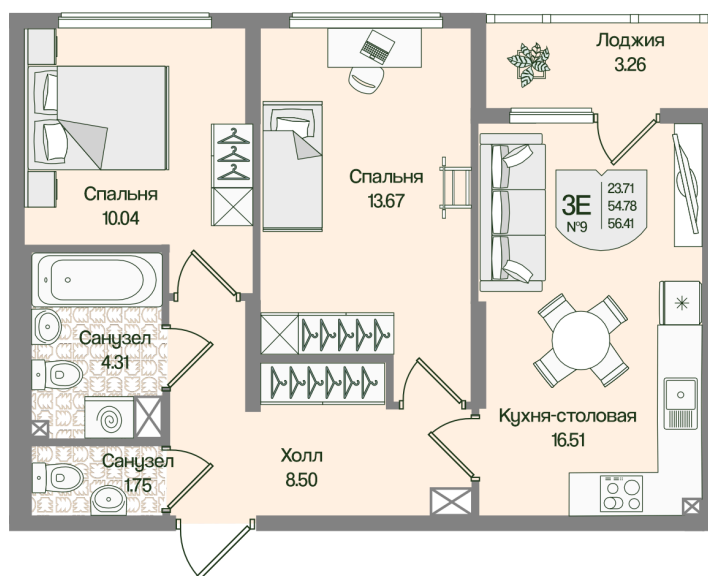

Номер: 9

Отсканируйте QR-код
и смотрите на сайте
novoeizm.ru

2 комнатная 56.41 м²

14 745 053 руб.

В ипотеку от 20 789 руб.

Предчистовая отделка

С лоджией

Проект	Охтинские высоты	Корпус	Корпус 6
Этаж	2	Секция	1
Сдача	2 кв. 2027		

06.07.2026 00:47 (Мск)

Не является публичной офертой, цена может быть скорректирована.
Информация взята с сайта «novoeizm.ru».

На этаже 2

2 комнатная 56.41 м²

06.07.2026 00:47 (Мск)

Не является публичной офертой, цена может быть скорректирована.
Информация взята с сайта «novoeizm.ru».

На генплане Корпус 6

2 комнатная 56.41 м²

06.07.2026 00:47 (Мск)

Не является публичной офертой, цена может быть скорректирована.
Информация взята с сайта «novoeizm.ru».