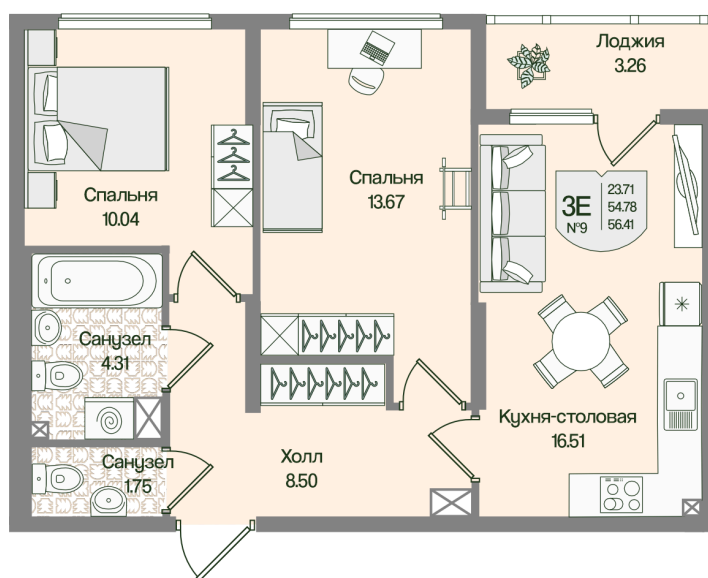

Номер: 9

Отсканируйте QR-код
и смотрите на сайте
novoeizm.ru

2 комнатная 56.41 м²

14 745 053 руб.

В ипотеку от 52 955 руб.

Предчистовая отделка

С лоджией

Проект	Охтинские высоты	Корпус	Корпус 6
Этаж	2	Секция	1
Сдача	2 кв. 2027		

03.04.2026 09:53 (Мск)

Не является публичной офертой, цена может быть скорректирована. Информация взята с сайта «novoeizm.ru»

На этаже 2

2 комнатная 56.41 м²

03.04.2026 09:53 (Мск)

Не является публичной офертой, цена может быть скорректирована. Информация взята с сайта «noveoizm.ru»

На генплане Корпус 6

2 комнатная 56.41 м²

03.04.2026 09:53 (Мск)

Не является публичной офертой, цена может быть скорректирована. Информация взята с сайта «novoeizm.ru»