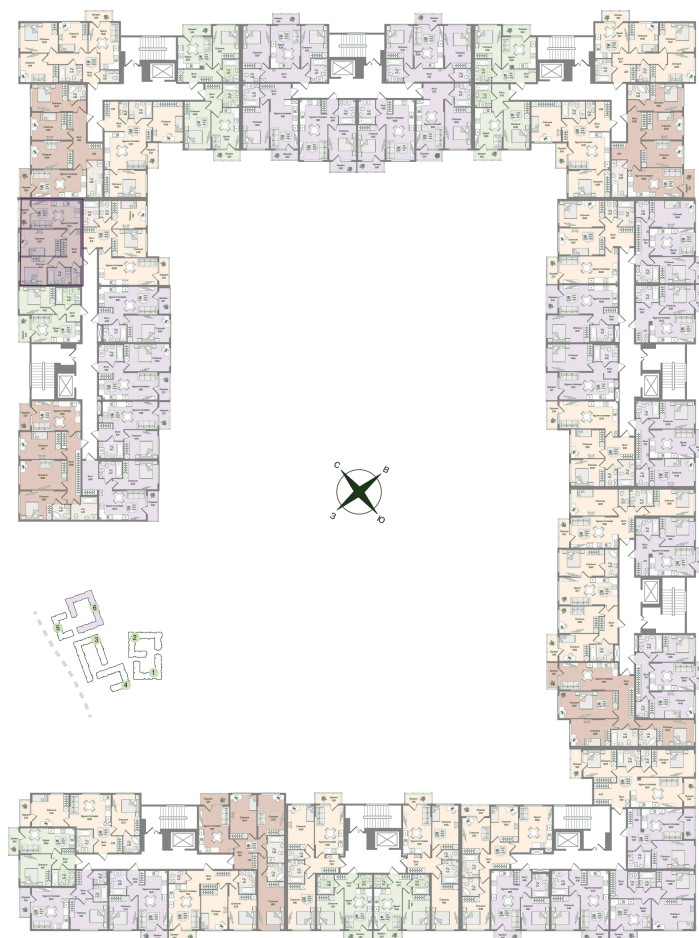

# 2 комнатная 56.41 м<sup>2</sup>

14 745 053 руб.

В ипотеку от 20 789 руб.

Предчистовая отделка

С лоджией

Проект	Охтинские высоты	Корпус	Корпус 6
Этаж	2	Секция	1
Сдача	2 кв. 2027		

05.07.2026 19:26 (Мск)

Не является публичной офертой, цена может быть скорректирована.  
Информация взята с сайта «novoeizm.ru».

# На этаже 2

2 комнатная 56.41 м<sup>2</sup>

05.07.2026 19:26 (Мск)

Не является публичной офертой, цена может быть скорректирована.  
Информация взята с сайта «[novoeizm.ru](http://novoeizm.ru)».

# На генплане Корпус 6

2 комнатная 56.41 м<sup>2</sup>

05.07.2026 19:26 (Мск)

Не является публичной офертой, цена может быть скорректирована.  
Информация взята с сайта «[novoeizm.ru](http://novoeizm.ru)».