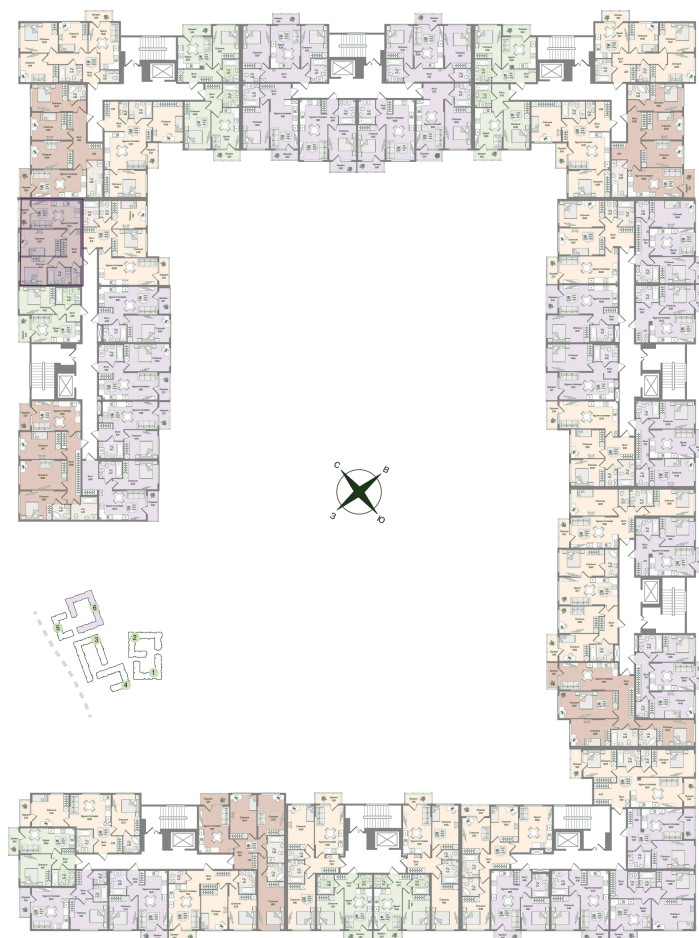

Номер: 9

Отсканируйте QR-код
и смотрите на сайте
novoeizm.ru

2 комнатная 56.41 м²

14 745 053 руб.

В ипотеку от 20 789 руб.

Предчистовая отделка

С лоджией

Проект	Охтинские высоты	Корпус	Корпус 6
Этаж	2	Секция	1
Сдача	2 кв. 2027		

06.07.2026 00:47 (Мск)

Не является публичной офертой, цена может быть скорректирована.
Информация взята с сайта «novoeizm.ru».

На этаже 2

2 комнатная 56.41 м²

06.07.2026 00:47 (Мск)

Не является публичной офертой, цена может быть скорректирована.
Информация взята с сайта «novoeizm.ru».

На генплане Корпус 6

2 комнатная 56.41 м²

06.07.2026 00:47 (Мск)

Не является публичной офертой, цена может быть скорректирована.
Информация взята с сайта «novoeizm.ru».