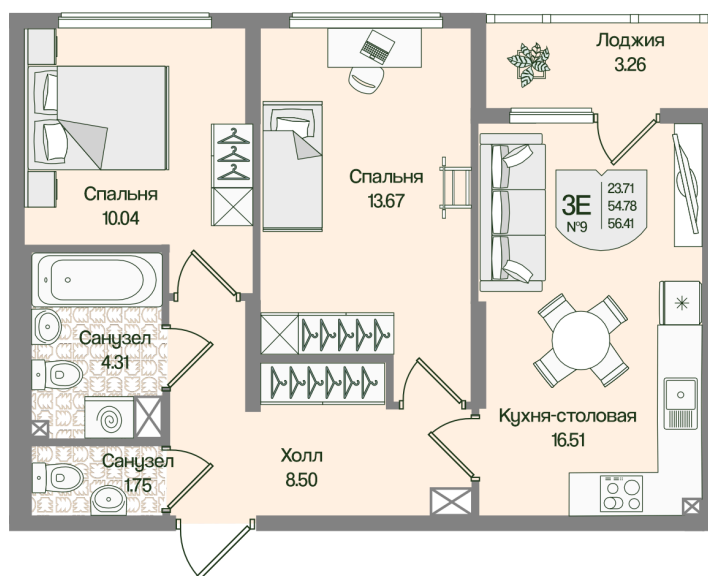

Номер: 9

Отсканируйте QR-код
и смотрите на сайте
novoeizm.ru

2 комнатная 56.41 м²

14 745 053 руб.

В ипотеку от 37 894 руб.

Предчистовая отделка

С лоджией

Проект	Охтинские высоты	Корпус	Корпус 6
Этаж	2	Секция	1
Сдача	2 кв. 2027		

21.05.2026 06:14 (Мск)

Не является публичной офертой, цена может быть скорректирована.
Информация взята с сайта «novoeizm.ru».

На этаже 2

2 комнатная 56.41 м²

21.05.2026 06:14 (Мск)

Не является публичной офертой, цена может быть скорректирована.
Информация взята с сайта «novoeizm.ru».

На генплане Корпус 6

2 комнатная 56.41 м²

21.05.2026 06:14 (Мск)

Не является публичной офертой, цена может быть скорректирована.
Информация взята с сайта «novoeizm.ru».