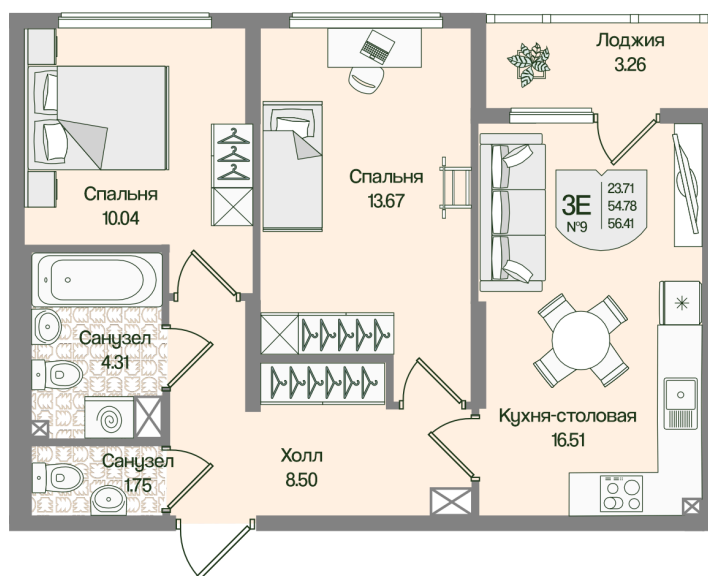

Номер: 9

Отсканируйте QR-код
и смотрите на сайте
novoeizm.ru

2 комнатная 56.41 м²

14 745 053 руб.

В ипотеку от 37 894 руб.

Предчистовая отделка

С лоджией

Проект	Охтинские высоты	Корпус	Корпус 6
Этаж	2	Секция	1
Сдача	2 кв. 2027		

21.05.2026 06:14 (Мск)

Не является публичной офертой, цена может быть скорректирована.
Информация взята с сайта «novoeizm.ru».