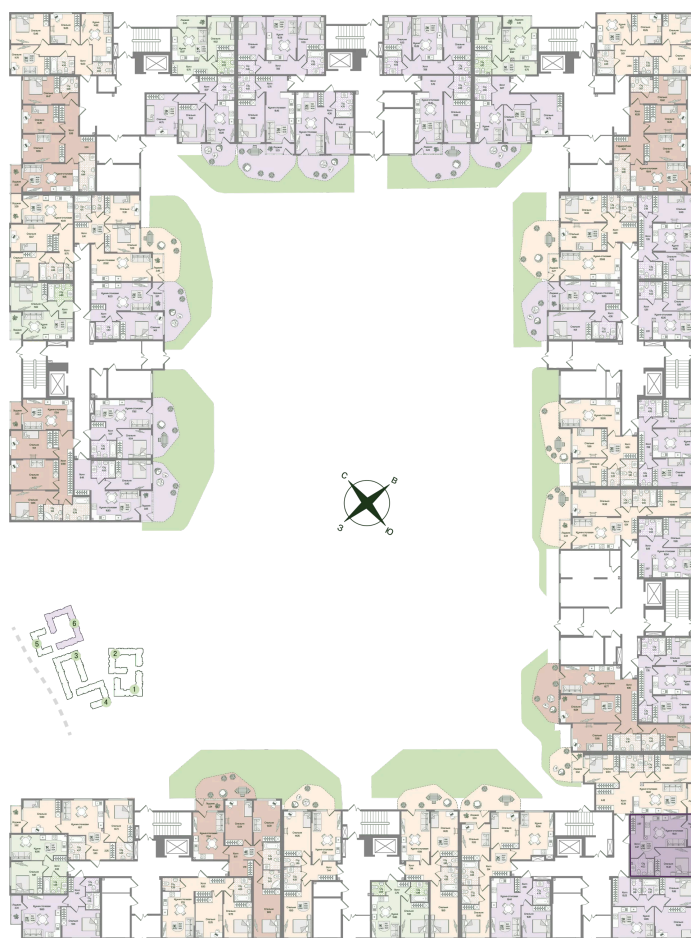

Корпус Корпус 6

Этаж 1

Секция 7

Сдача 2 кв. 2027

13.05.2026 23:18 (Мск)

Не является публичной офертой, цена может быть скорректирована. Информация взята с сайта «novoeizm.ru»

На этаже 1

1 комнатная 44.13 м²

13.05.2026 23:18 (Мск)

Не является публичной офертой, цена может быть скорректирована. Информация взята с сайта «novoeizm.ru»

На генплане

Корпус 6

1 комнатная 44.13 м²

13.05.2026 23:18 (Мск)

Не является публичной офертой, цена может быть скорректирована. Информация взята с сайта «novoeizm.ru»