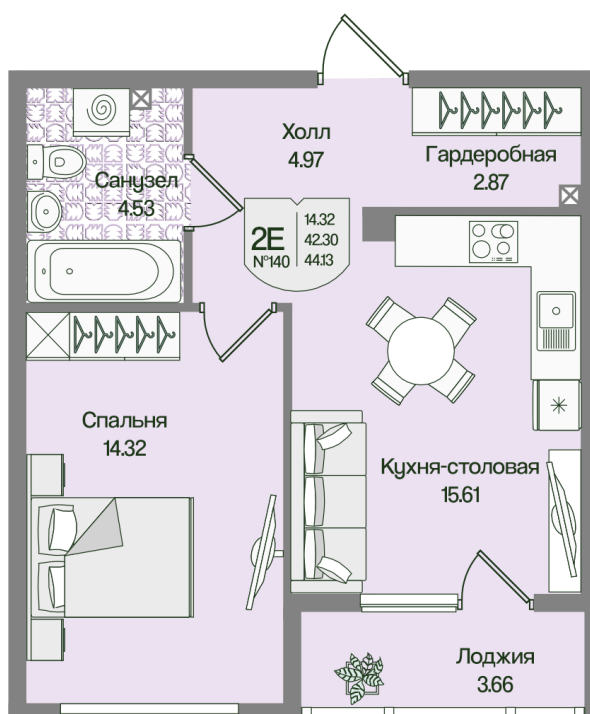

Номер: 140

Отсканируйте QR-код
и смотрите на сайте
novoeizm.ru

1 комнатная 44.13 м²

12 996 162 руб.

В ипотеку от 33 399 руб.

Предчистовая отделка

С лоджией

Проект Охтинские высоты

Корпус Корпус 6

Этаж 1

Секция 7

Сдача 2 кв. 2027

13.05.2026 23:18 (Мск)

Не является публичной офертой, цена может быть скорректирована. Информация взята с сайта «novoeizm.ru»

На этаже 1

1 комнатная 44.13 м²

13.05.2026 23:18 (Мск)

Не является публичной офертой, цена может быть скорректирована. Информация взята с сайта «novoeizm.ru»

На генплане

Корпус 6

1 комнатная 44.13 м²

13.05.2026 23:18 (Мск)

Не является публичной офертой, цена может быть скорректирована. Информация взята с сайта «novoeizm.ru»