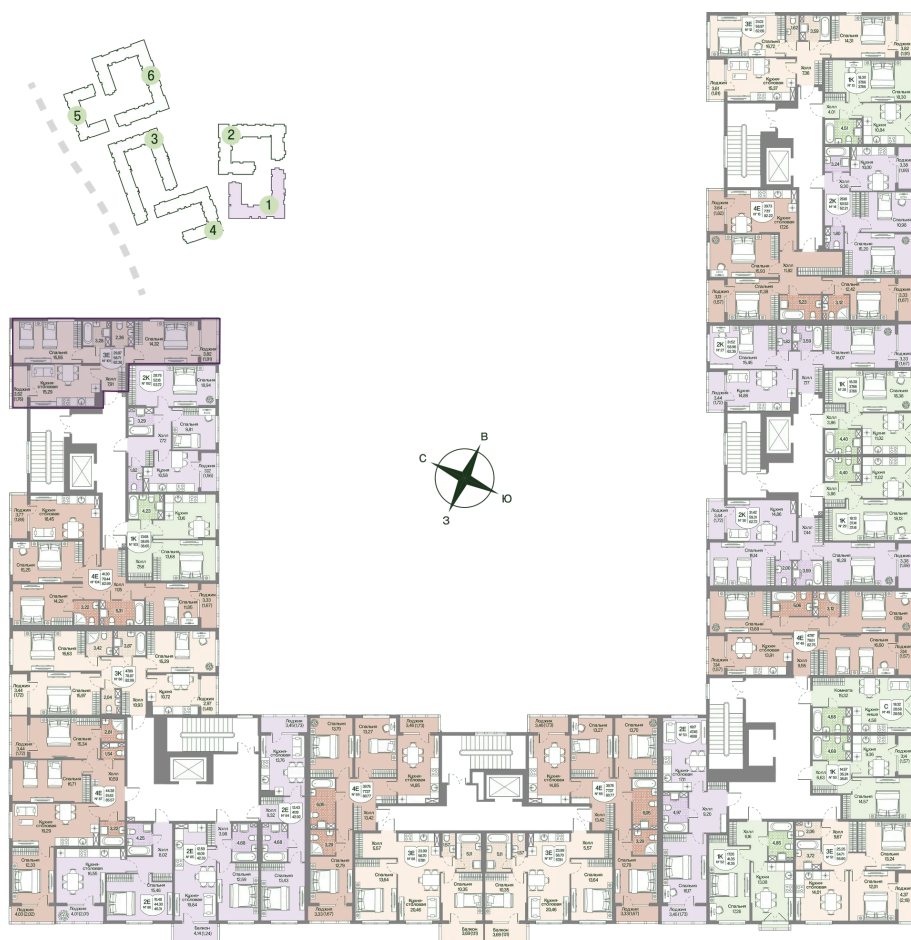

Номер: 101

2 комнатная 62.38 м²

Отсканируйте QR-код
и смотрите на сайте
novoeizm.ru

16 387 084 руб.

В ипотеку от 23 104 руб.

Предчистовая отделка

С лоджией

Проект	Охтинские высоты	Корпус	Корпус 1
Этаж	4	Секция	6
Сдача	2 кв. 2027		

05.07.2026 23:22 (Мск)

Не является публичной офертой, цена может быть скорректирована.
Информация взята с сайта «novoeizm.ru».

На этаже 4

2 комнатная 62.38 м²

05.07.2026 23:22 (Мск)

Не является публичной офертой, цена может быть скорректирована.
Информация взята с сайта «novoeizm.ru».

На генплане Корпус 1

2 комнатная 62.38 м²

05.07.2026 23:22 (Мск)

Не является публичной офертой, цена может быть скорректирована.
Информация взята с сайта «novoeizm.ru».