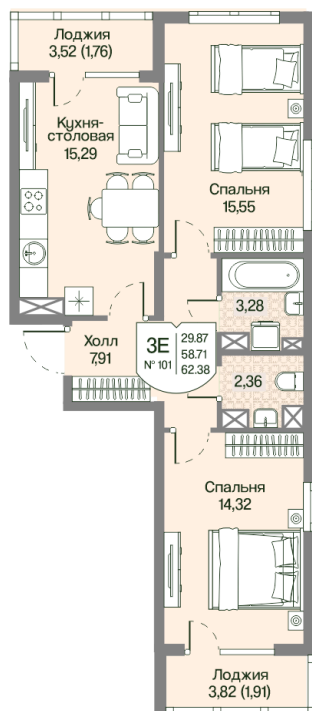

Номер: 101

2 комнатная 62.38 м²

Отсканируйте QR-код
и смотрите на сайте
novoeizm.ru

16 387 084 руб.

В ипотеку от 23 104 руб.

Предчистовая отделка

С лоджией

Проект	Охтинские высоты	Корпус	Корпус 1
Этаж	4	Секция	6
Сдача	2 кв. 2027		

05.07.2026 23:22 (Мск)

Не является публичной офертой, цена может быть скорректирована.
Информация взята с сайта «novoeizm.ru».

На этаже 4

2 комнатная 62.38 м²

05.07.2026 23:22 (Мск)

Не является публичной офертой, цена может быть скорректирована.
Информация взята с сайта «novoeizm.ru».

На генплане Корпус 1

2 комнатная 62.38 м²

05.07.2026 23:22 (Мск)

Не является публичной офертой, цена может быть скорректирована.
Информация взята с сайта «novoeizm.ru».