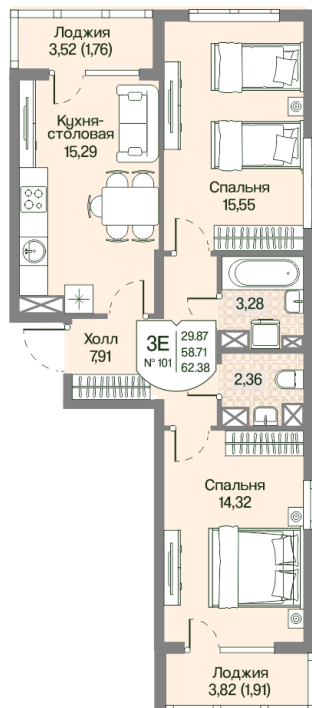

Номер: 101

2 комнатная 62.38 м²

Отсканируйте QR-код
и смотрите на сайте
novoeizm.ru

16 387 084 руб.

В ипотеку от 58 852 руб.

Предчистовая отделка

С лоджией

Проект	Охтинские высоты	Корпус	Корпус 1
Этаж	4	Секция	6
Сдача	2 кв. 2027		

03.04.2026 05:21 (Мск)

Не является публичной офертой, цена может быть скорректирована. Информация взята с сайта «novoeizm.ru»

На этаже 4

2 комнатная 62.38 м²

03.04.2026 05:21 (Мск)

Не является публичной офертой, цена может быть скорректирована. Информация взята с сайта «novoeizm.ru»

На генплане Корпус 1

2 комнатная 62.38 м²

03.04.2026 05:21 (Мск)

Не является публичной офертой, цена может быть скорректирована. Информация взята с сайта «novoeizm.ru»