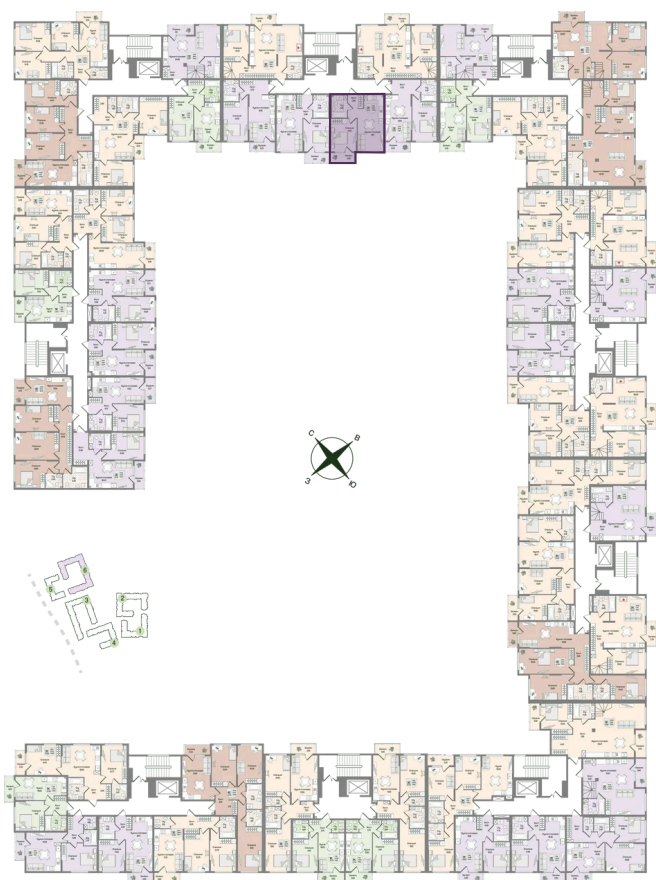

Номер: 70

Отсканируйте QR-код
и смотрите на сайте
novoeizm.ru

1 комнатная 40.55 м²

10 652 393 руб.

В ипотеку от 15 019 руб.

Предчистовая отделка

Проект	Охтинские высоты	Корпус	Корпус 6
Этаж	4	Секция	3
Сдача	2 кв. 2027		

05.07.2026 21:50 (Мск)

Не является публичной офертой, цена может быть скорректирована.
Информация взята с сайта «novoeizm.ru».

На этаже 4

1 комнатная 40.55 м²

05.07.2026 21:50 (Мск)

Не является публичной офертой, цена может быть скорректирована.
Информация взята с сайта «novoeizm.ru».

На генплане Корпус 6

1 комнатная 40.55 м²

05.07.2026 21:50 (Мск)

Не является публичной офертой, цена может быть скорректирована.
Информация взята с сайта «novoeizm.ru».