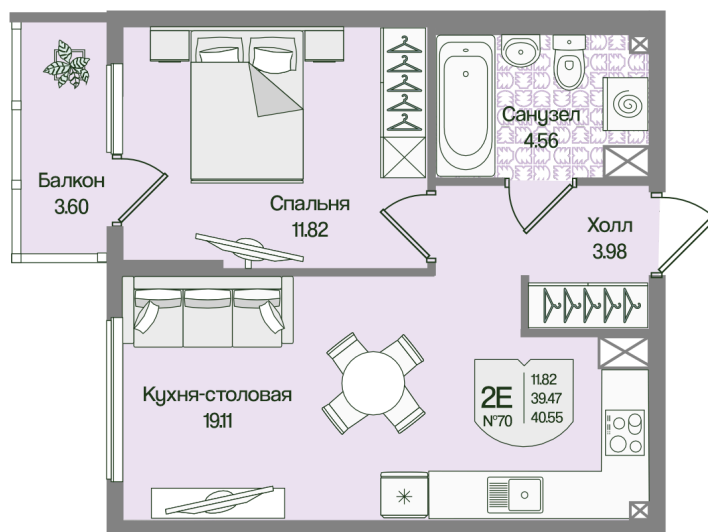

Номер: 70

Отсканируйте QR-код
и смотрите на сайте
novoeizm.ru

1 комнатная 40.55 м²

10 652 393 руб.

В ипотеку от 15 019 руб.

Предчистовая отделка

Проект	Охтинские высоты	Корпус	Корпус 6
Этаж	4	Секция	3
Сдача	2 кв. 2027		

05.07.2026 21:50 (Мск)

Не является публичной офертой, цена может быть скорректирована.
Информация взята с сайта «novoeizm.ru».

На этаже 4

1 комнатная 40.55 м²

05.07.2026 21:50 (Мск)

Не является публичной офертой, цена может быть скорректирована.
Информация взята с сайта «novoeizm.ru».

На генплане Корпус 6

1 комнатная 40.55 м²

05.07.2026 21:50 (Мск)

Не является публичной офертой, цена может быть скорректирована.
Информация взята с сайта «novoeizm.ru».