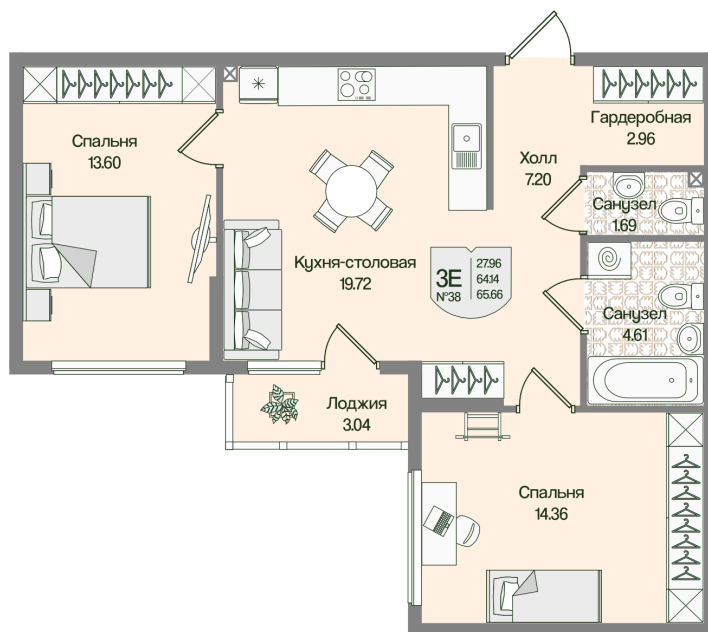

Номер: 38

Отсканируйте QR-код
и смотрите на сайте
novoeizm.ru

2 комнатная 65.66 м²

17 162 918 руб.

В ипотеку от 24 198 руб.

Предчистовая отделка

С лоджией

Проект	Охтинские высоты	Корпус	Корпус 6
Этаж	2	Секция	2
Сдача	2 кв. 2027		

05.07.2026 21:56 (Мск)

Не является публичной офертой, цена может быть скорректирована.
Информация взята с сайта «novoeizm.ru».

На этаже 2

2 комнатная 65.66 м²

05.07.2026 21:56 (Мск)

Не является публичной офертой, цена может быть скорректирована.
Информация взята с сайта «novoeizm.ru».

На генплане Корпус 6

2 комнатная 65.66 м²

05.07.2026 21:56 (Мск)

Не является публичной офертой, цена может быть скорректирована.
Информация взята с сайта «novoeizm.ru».