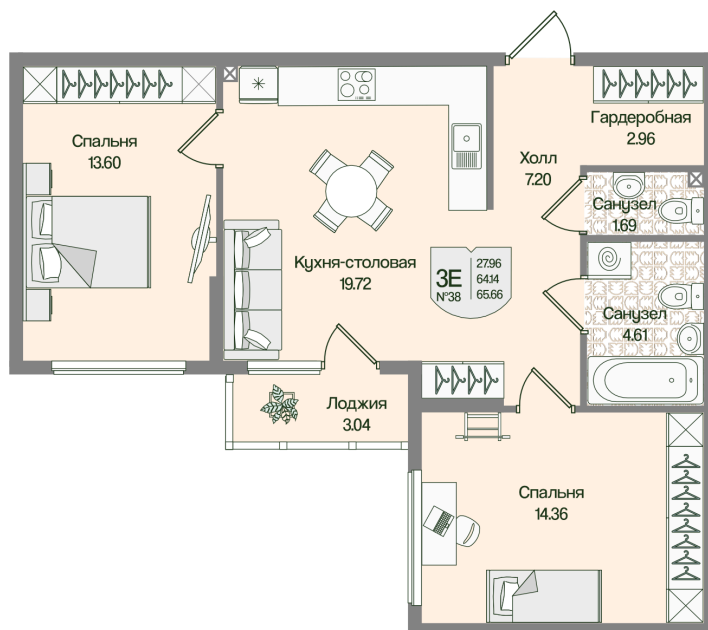

# 2 комнатная 65.66 м<sup>2</sup>

17 162 918 руб.

В ипотеку от 61 638 руб.

Предчистовая отделка

С лоджией

Проект	Охтинские высоты	Корпус	Корпус 6
Этаж	2	Секция	2
Сдача	2 кв. 2027		

03.04.2026 06:46 (Мск)

Не является публичной офертой, цена может быть скорректирована. Информация взята с сайта «novoeizm.ru»

# На этаже 2

2 комнатная 65.66 м<sup>2</sup>

03.04.2026 06:46 (Мск)

Не является публичной офертой, цена может быть скорректирована. Информация взята с сайта «novoeizm.ru»

# На генплане Корпус 6

2 комнатная 65.66 м<sup>2</sup>

03.04.2026 06:46 (Мск)

Не является публичной офертой, цена может быть скорректирована. Информация взята с сайта «[novoeizm.ru](http://novoeizm.ru)»