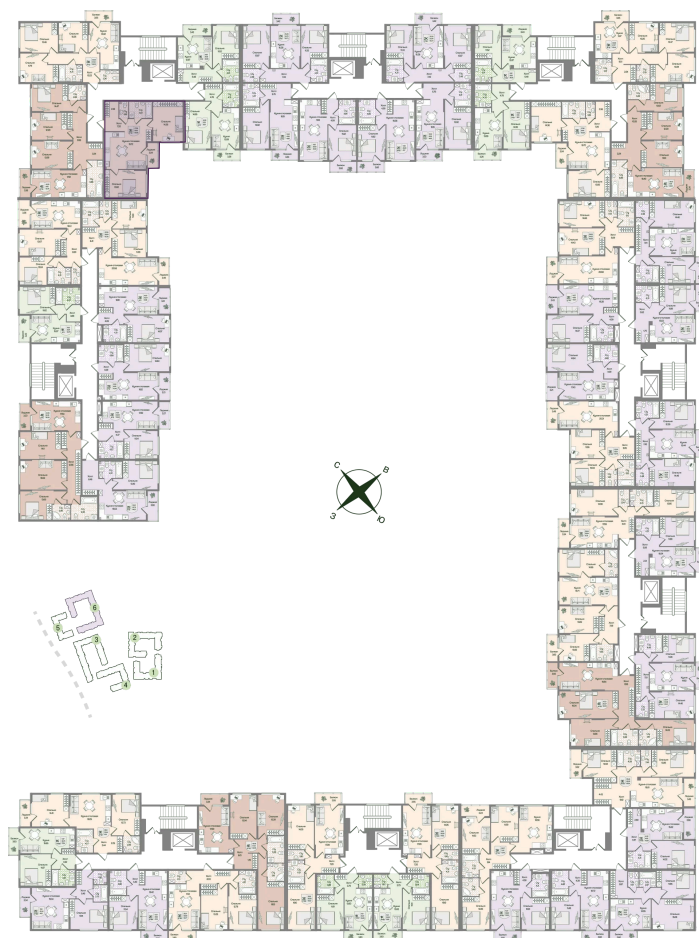

Номер: 38

Отсканируйте QR-код
и смотрите на сайте
novoeizm.ru

2 комнатная 65.66 м²

17 162 918 руб.

В ипотеку от 24 198 руб.

Предчистовая отделка

С лоджией

Проект	Охтинские высоты	Корпус	Корпус 6
Этаж	2	Секция	2
Сдача	2 кв. 2027		

05.07.2026 21:56 (Мск)

Не является публичной офертой, цена может быть скорректирована.
Информация взята с сайта «novoeizm.ru».

На этаже 2

2 комнатная 65.66 м²

05.07.2026 21:56 (Мск)

Не является публичной офертой, цена может быть скорректирована.
Информация взята с сайта «novoeizm.ru».

На генплане Корпус 6

2 комнатная 65.66 м²

05.07.2026 21:56 (Мск)

Не является публичной офертой, цена может быть скорректирована.
Информация взята с сайта «novoeizm.ru».