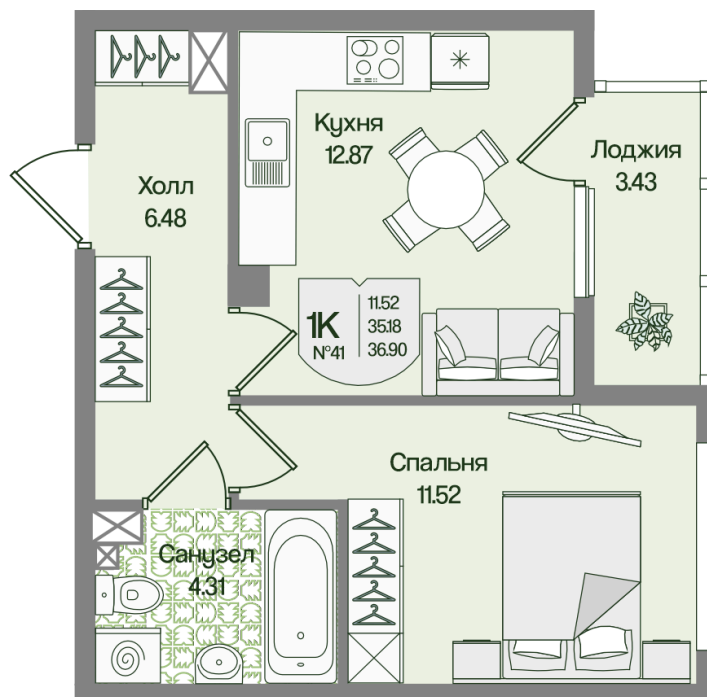

Номер: 41

Отсканируйте QR-код
и смотрите на сайте
novoeizm.ru

1 комнатная

36.89 м²

9 741 773 руб.

В ипотеку от 34 986 руб.

Предчистовая отделка

С лоджией

Проект	Охтинские высоты	Корпус	Корпус 6
Этаж	3	Секция	2
Сдача	2 кв. 2027		

03.04.2026 02:32 (Мск)

Не является публичной офертой, цена может быть скорректирована. Информация взята с сайта «novoeizm.ru»

На этаже 3

1 комнатная 36.89 м²

03.04.2026 02:32 (Мск)

Не является публичной офертой, цена может быть скорректирована. Информация взята с сайта «novoeizm.ru»

На генплане Корпус 6

1 комнатная 36.89 м²

03.04.2026 02:32 (Мск)