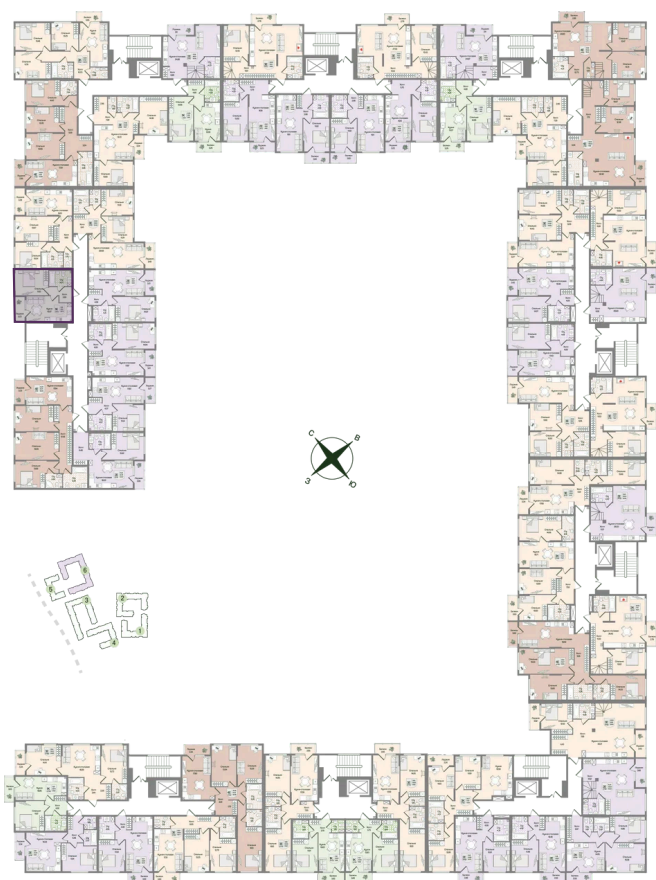

Номер: 24

Отсканируйте QR-код
и смотрите на сайте
novoeizm.ru

1 комнатная 36.75 м²

9 656 768 руб.

В ипотеку от 13 615 руб.

Предчистовая отделка

С лоджией

Проект	Охтинские высоты	Корпус	Корпус 6
Этаж	4	Секция	1
Сдача	2 кв. 2027		

05.07.2026 19:15 (Мск)

Не является публичной офертой, цена может быть скорректирована.
Информация взята с сайта «novoeizm.ru».

На этаже 4

1 комнатная 36.75 м²

05.07.2026 19:15 (Мск)

Не является публичной офертой, цена может быть скорректирована.
Информация взята с сайта «novoeizm.ru».

На генплане Корпус 6

1 комнатная 36.75 м²

05.07.2026 19:15 (Мск)

Не является публичной офертой, цена может быть скорректирована.
Информация взята с сайта «novoeizm.ru».