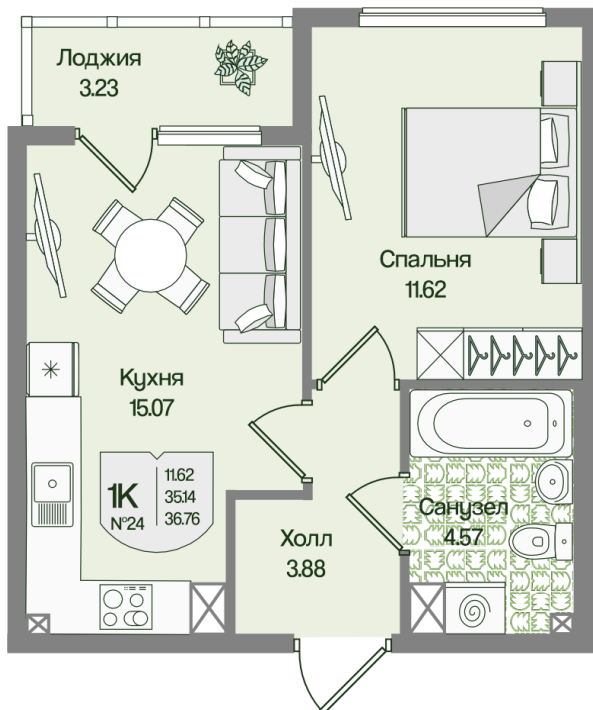

Номер: 24

Отсканируйте QR-код
и смотрите на сайте
novoeizm.ru

1 комнатная 36.75 м²

9 656 768 руб.

В ипотеку от 24 817 руб.

Предчистовая отделка

С лоджией

| | | | |
|--------|------------------|--------|----------|
| Проект | Охтинские высоты | Корпус | Корпус 6 |
| Этаж | 4 | Секция | 1 |
| Сдача | 2 кв. 2027 | | |

21.05.2026 04:59 (Мск)

Не является публичной офертой, цена может быть скорректирована.
Информация взята с сайта «novoeizm.ru».

На этаже 4

1 комнатная 36.75 м²

21.05.2026 04:59 (Мск)

Не является публичной офертой, цена может быть скорректирована.
Информация взята с сайта «novoeizm.ru».

На генплане Корпус 6

1 комнатная 36.75 м²

21.05.2026 04:59 (Мск)

Не является публичной офертой, цена может быть скорректирована.
Информация взята с сайта «novoeizm.ru».