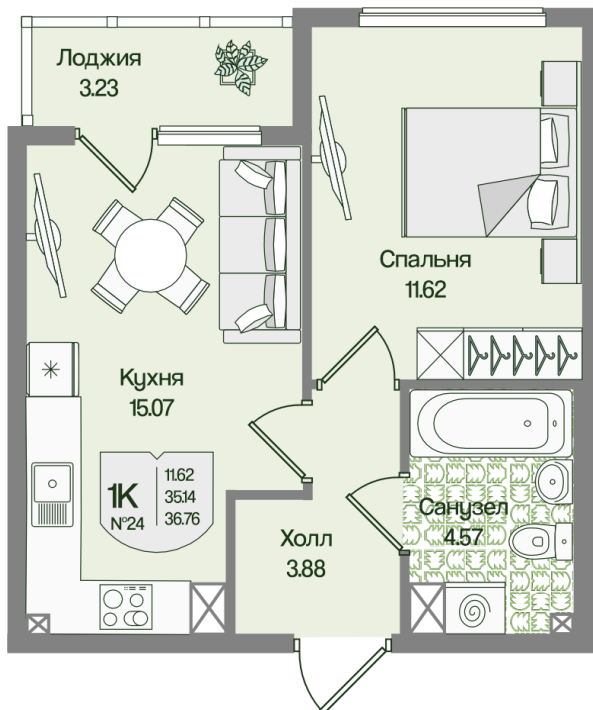

Номер: 24

Отсканируйте QR-код
и смотрите на сайте
novoeizm.ru

1 комнатная 36.75 м²

9 656 768 руб.

В ипотеку от 13 615 руб.

Предчистовая отделка

С лоджией

Проект	Охтинские высоты	Корпус	Корпус 6
Этаж	4	Секция	1
Сдача	2 кв. 2027		

05.07.2026 19:15 (Мск)

Не является публичной офертой, цена может быть скорректирована.
Информация взята с сайта «novoeizm.ru».

На этаже 4

1 комнатная 36.75 м²

05.07.2026 19:15 (Мск)

Не является публичной офертой, цена может быть скорректирована.
Информация взята с сайта «novoeizm.ru».

На генплане Корпус 6

1 комнатная 36.75 м²

05.07.2026 19:15 (Мск)

Не является публичной офертой, цена может быть скорректирована.
Информация взята с сайта «novoeizm.ru».