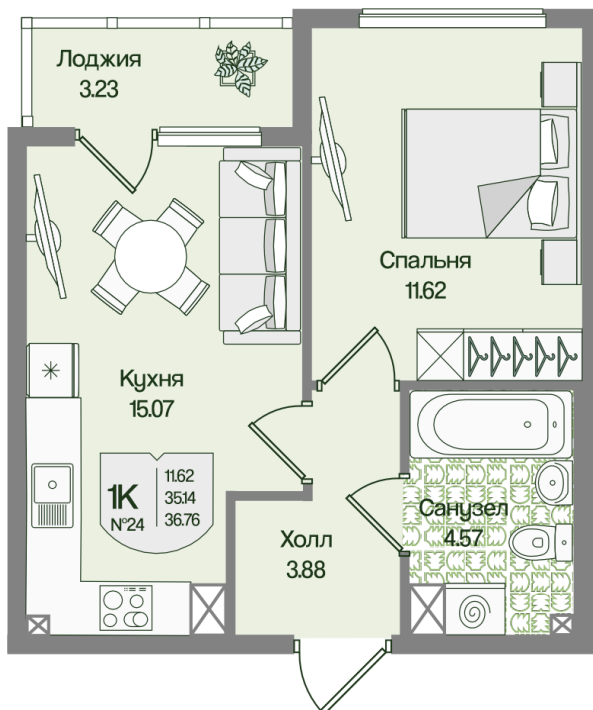

Номер: 24

Отсканируйте QR-код
и смотрите на сайте
novoeizm.ru

1 комнатная 36.75 м²

9 656 768 руб.

В ипотеку от 34 681 руб.

Предчистовая отделка

С лоджией

Проект	Охтинские высоты	Корпус	Корпус 6
Этаж	4	Секция	1
Сдача	2 кв. 2027		

03.04.2026 08:06 (Мск)

Не является публичной офертой, цена может быть скорректирована. Информация взята с сайта «novoeizm.ru»

На этаже 4

1 комнатная 36.75 м²

03.04.2026 08:06 (Мск)

Не является публичной офертой, цена может быть скорректирована. Информация взята с сайта «novoeizm.ru»

На генплане Корпус 6

1 комнатная 36.75 м²

03.04.2026 08:06 (Мск)

Не является публичной офертой, цена может быть скорректирована. Информация взята с сайта «novoeizm.ru»