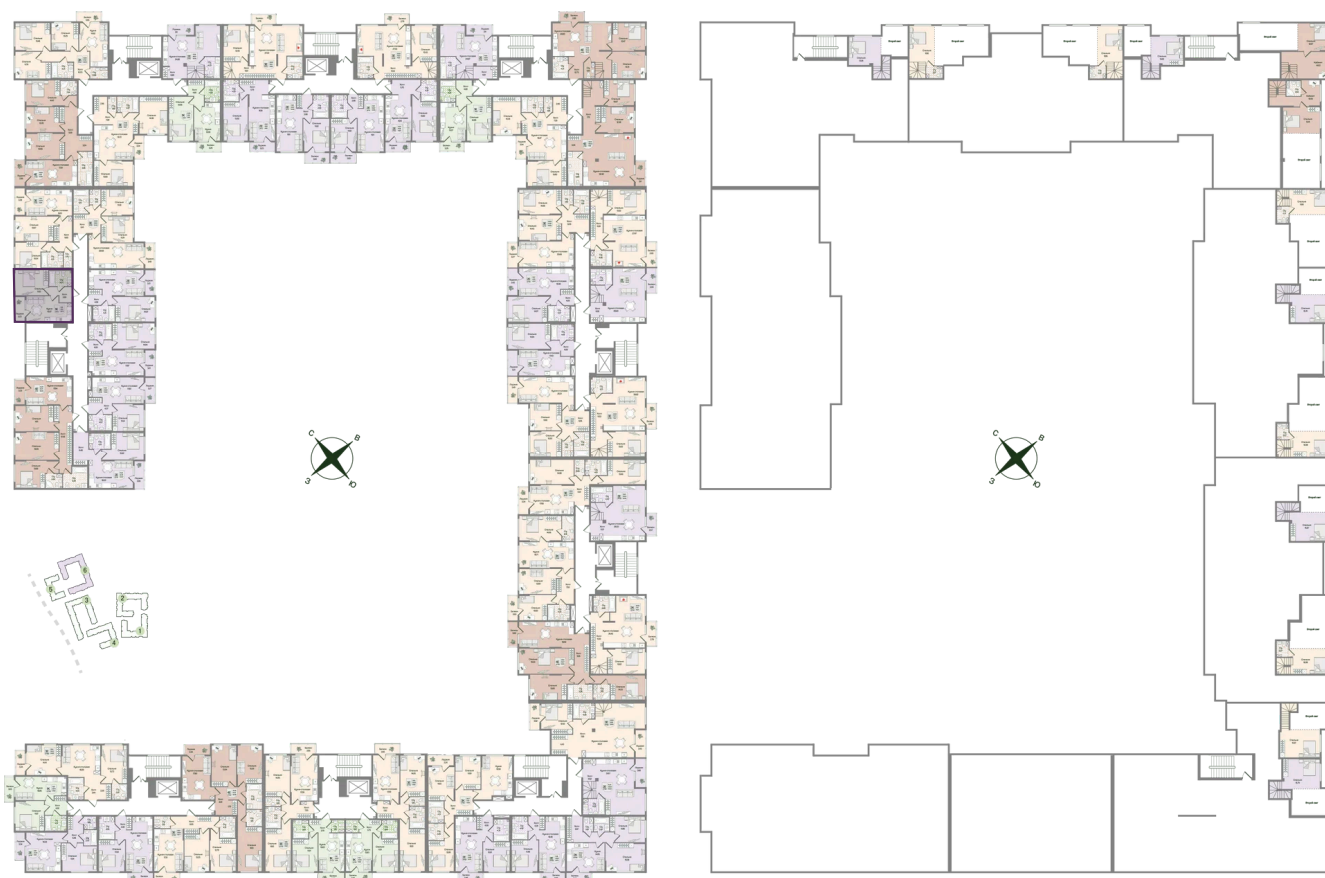

Номер: 24

Отсканируйте QR-код
и смотрите на сайте
novoeizm.ru

1 комнатная 36.75 м²

9 656 768 руб.

В ипотеку от 24 817 руб.

Предчистовая отделка

С лоджией

| | | | |
|--------|------------------|--------|----------|
| Проект | Охтинские высоты | Корпус | Корпус 6 |
| Этаж | 4 | Секция | 1 |
| Сдача | 2 кв. 2027 | | |

21.05.2026 04:59 (Мск)

Не является публичной офертой, цена может быть скорректирована.
Информация взята с сайта «novoeizm.ru».

На этаже 4

1 комнатная 36.75 м²

21.05.2026 04:59 (Мск)

Не является публичной офертой, цена может быть скорректирована.
Информация взята с сайта «novoeizm.ru».

На генплане Корпус 6

1 комнатная 36.75 м²

21.05.2026 04:59 (Мск)

Не является публичной офертой, цена может быть скорректирована.
Информация взята с сайта «novoeizm.ru».