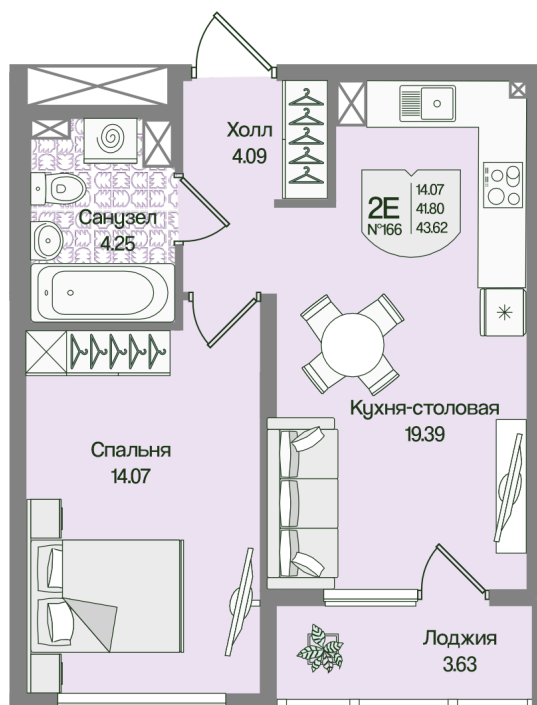

Номер: 166

Отсканируйте QR-код
и смотрите на сайте
novoeizm.ru

1 комнатная 43.61 м²

11 458 875 руб.

В ипотеку от 41 153 руб.

White Box

Проект	Охтинские высоты	Корпус	Корпус 3
Этаж	4	Секция	8
Сдача	2 кв. 2027		

03.04.2026 08:08 (Мск)

Не является публичной офертой, цена может быть скорректирована. Информация взята с сайта «novoeizm.ru»

На этаже 4

1 комнатная 43.61 м²

03.04.2026 08:08 (Мск)

Не является публичной офертой, цена может быть скорректирована. Информация взята с сайта «novoeizm.ru»

На генплане Корпус 3

1 комнатная 43.61 м²

03.04.2026 08:08 (Мск)

Не является публичной офертой, цена может быть скорректирована. Информация взята с сайта «novoeizm.ru»