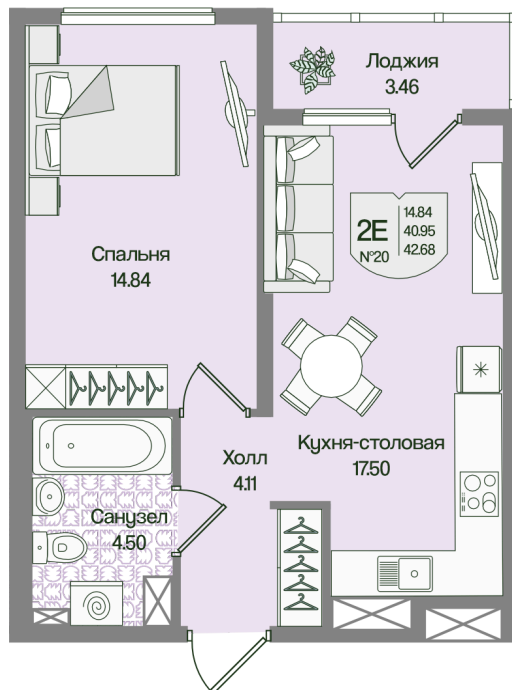

Номер: 20

Отсканируйте QR-код
и смотрите на сайте
novoeizm.ru

1 комнатная 42.68 м²

11 211 939 руб.

В ипотеку от 15 808 руб.

Предчистовая отделка

С лоджией

Проект	Охтинские высоты	Корпус	Корпус 3
Этаж	4	Секция	1
Сдача	2 кв. 2027		

05.07.2026 19:13 (Мск)

Не является публичной офертой, цена может быть скорректирована.
Информация взята с сайта «novoeizm.ru».

На этаже 4

1 комнатная 42.68 м²

05.07.2026 19:13 (Мск)

Не является публичной офертой, цена может быть скорректирована.
Информация взята с сайта «novoeizm.ru».

На генплане

Корпус 3

1 комнатная 42.68 м²

05.07.2026 19:13 (Мск)

Не является публичной офертой, цена может быть скорректирована.
Информация взята с сайта «novoeizm.ru».