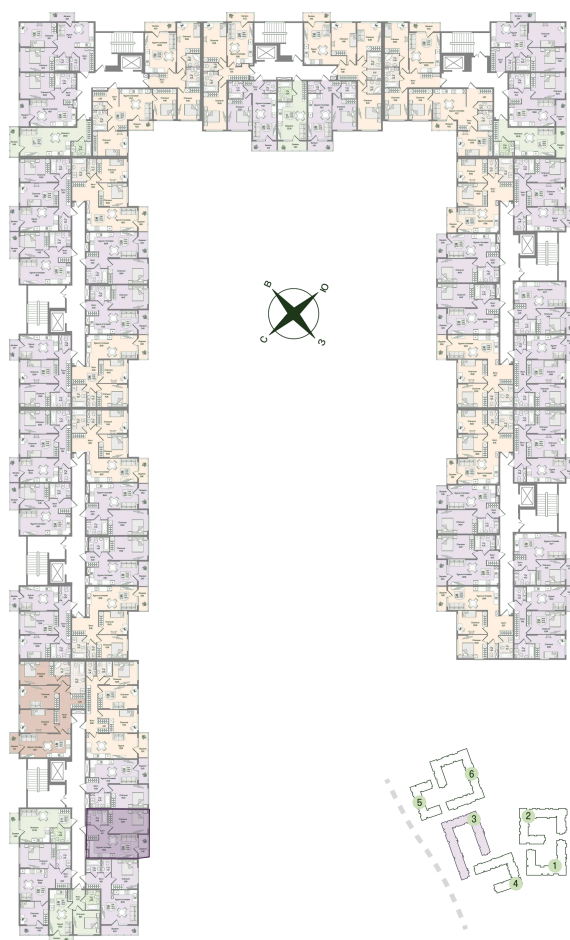

Номер: 20

Отсканируйте QR-код
и смотрите на сайте
novoeizm.ru

1 комнатная 42.68 м²

11 211 939 руб.

В ипотеку от 15 808 руб.

Предчистовая отделка

С лоджией

Проект	Охтинские высоты	Корпус	Корпус 3
Этаж	4	Секция	1
Сдача	2 кв. 2027		

05.07.2026 19:13 (Мск)

Не является публичной офертой, цена может быть скорректирована.
Информация взята с сайта «novoeizm.ru».

На этаже 4

1 комнатная 42.68 м²

05.07.2026 19:13 (Мск)

Не является публичной офертой, цена может быть скорректирована.
Информация взята с сайта «novoeizm.ru».

На генплане

Корпус 3

1 комнатная 42.68 м²

05.07.2026 19:13 (Мск)

Не является публичной офертой, цена может быть скорректирована.
Информация взята с сайта «novoeizm.ru».