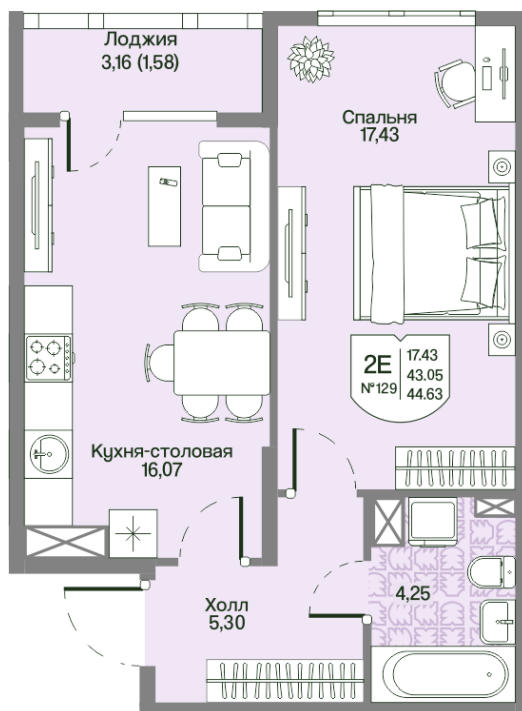

Номер: 129

Отсканируйте QR-код
и смотрите на сайте
novoeizm.ru

1 комнатная 43.05 м²

11 724 199 руб.

В ипотеку от 16 530 руб.

Предчистовая отделка

С лоджией

Проект	Охтинские высоты	Корпус	Корпус 2
Этаж	4	Секция	6
Сдача	2 кв. 2027		

05.07.2026 23:29 (Мск)

Не является публичной офертой, цена может быть скорректирована.
Информация взята с сайта «novoeizm.ru».

На этаже 4

1 комнатная 43.05 м²

05.07.2026 23:29 (Мск)

Не является публичной офертой, цена может быть скорректирована.
Информация взята с сайта «novoeizm.ru».

На генплане

Корпус 2

1 комнатная 43.05 м²

05.07.2026 23:29 (Мск)

Не является публичной офертой, цена может быть скорректирована.
Информация взята с сайта «novoeizm.ru».