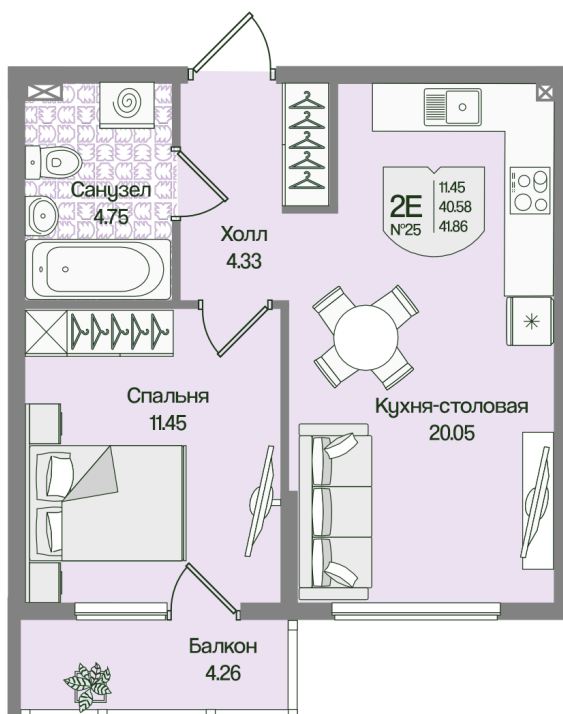

Номер: 25

Отсканируйте QR-код
и смотрите на сайте
novoeizm.ru

1 комнатная 41.85 м²

10 941 818 руб.

В ипотеку от 39 296 руб.

White Box

Проект	Охтинские высоты	Корпус	Корпус 3
Этаж	2	Секция	2
Сдача	2 кв. 2027		

03.04.2026 08:08 (Мск)

Не является публичной офертой, цена может быть скорректирована. Информация взята с сайта «novoeizm.ru»

На этаже 2

1 комнатная 41.85 м²

03.04.2026 08:08 (Мск)

Не является публичной офертой, цена может быть скорректирована. Информация взята с сайта «novoeizm.ru»

На генплане Корпус 3

1 комнатная 41.85 м²

03.04.2026 08:08 (Мск)

Не является публичной офертой, цена может быть скорректирована. Информация взята с сайта «novoeizm.ru»