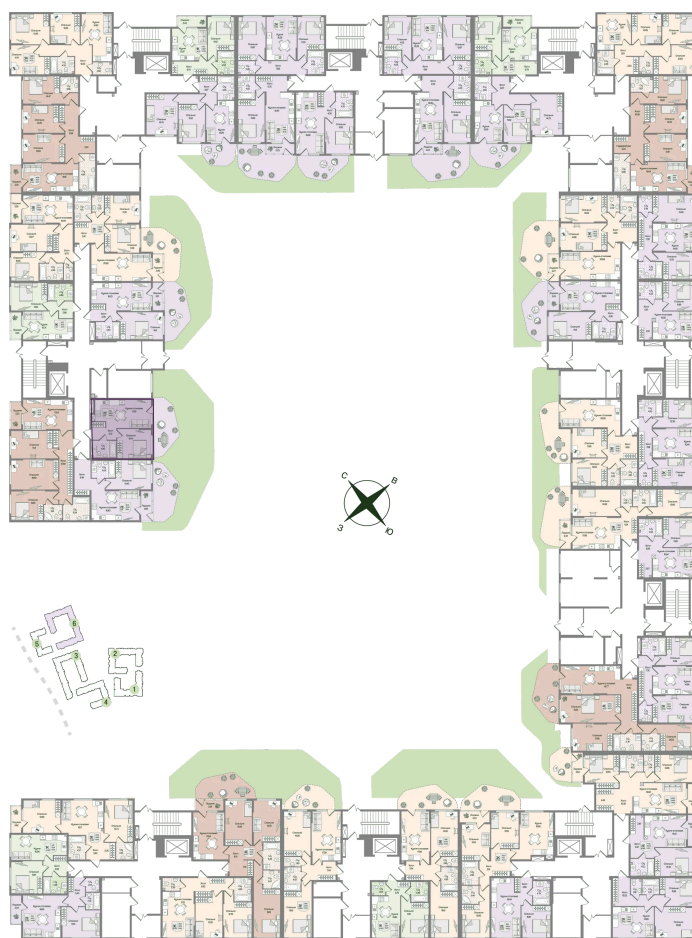

Номер: 5

1 комнатная 38.53 м²

Отсканируйте QR-код
и смотрите на сайте
novoeizm.ru

11 346 978 руб.

В ипотеку от 29 161 руб.

Предчистовая отделка

Проект	Охтинские высоты	Корпус	Корпус 6
Этаж	1	Секция	1
Сдача	2 кв. 2027		

21.05.2026 06:15 (Мск)

Не является публичной офертой, цена может быть скорректирована.
Информация взята с сайта «novoeizm.ru».

На этаже 1

1 комнатная 38.53 м²

21.05.2026 06:15 (Мск)

Не является публичной офертой, цена может быть скорректирована.
Информация взята с сайта «novoeizm.ru».

На генплане Корпус 6

1 комнатная 38.53 м²

21.05.2026 06:15 (Мск)

Не является публичной офертой, цена может быть скорректирована.
Информация взята с сайта «novoeizm.ru».