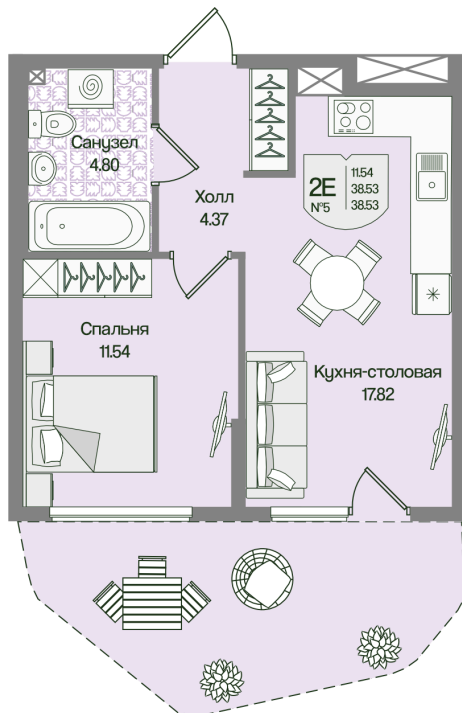

Номер: 5

1 комнатная 38.53 м²

Отсканируйте QR-код
и смотрите на сайте
novoeizm.ru

11 346 978 руб.

В ипотеку от 29 161 руб.

Предчистовая отделка

Проект	Охтинские высоты	Корпус	Корпус 6
Этаж	1	Секция	1
Сдача	2 кв. 2027		

21.05.2026 06:15 (Мск)

Не является публичной офертой, цена может быть скорректирована.
Информация взята с сайта «novoeizm.ru».

На этаже 1

1 комнатная 38.53 м²

21.05.2026 06:15 (Мск)

Не является публичной офертой, цена может быть скорректирована.
Информация взята с сайта «novoeizm.ru».

На генплане Корпус 6

1 комнатная 38.53 м²

21.05.2026 06:15 (Мск)

Не является публичной офертой, цена может быть скорректирована.
Информация взята с сайта «novoeizm.ru».