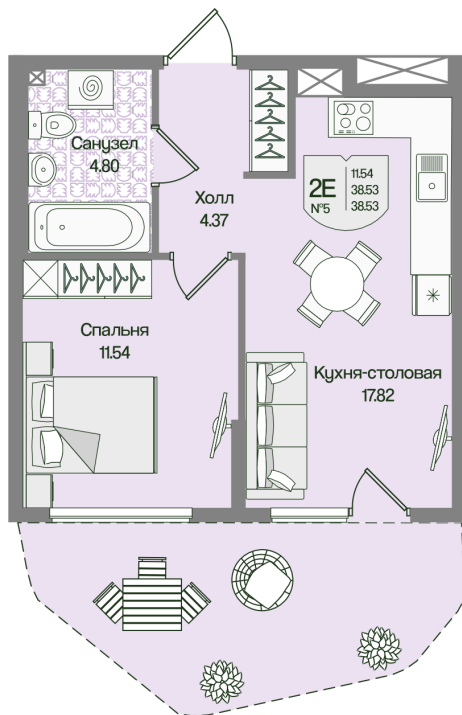

Номер: 5

1 комнатная 38.53 м²

Отсканируйте QR-код
и смотрите на сайте
novoeizm.ru

11 346 978 руб.

В ипотеку от 40 751 руб.

Предчистовая отделка

Проект	Охтинские высоты	Корпус	Корпус 6
Этаж	1	Секция	1
Сдача	2 кв. 2027		

03.04.2026 04:01 (Мск)

Не является публичной офертой, цена может быть скорректирована. Информация взята с сайта «novoeizm.ru»

На этаже 1

1 комнатная 38.53 м²

03.04.2026 04:01 (Мск)

Не является публичной офертой, цена может быть скорректирована. Информация взята с сайта «novoeizm.ru»

На генплане Корпус 6

1 комнатная 38.53 м²

03.04.2026 04:01 (Мск)

Не является публичной офертой, цена может быть скорректирована. Информация взята с сайта «novoeizm.ru»