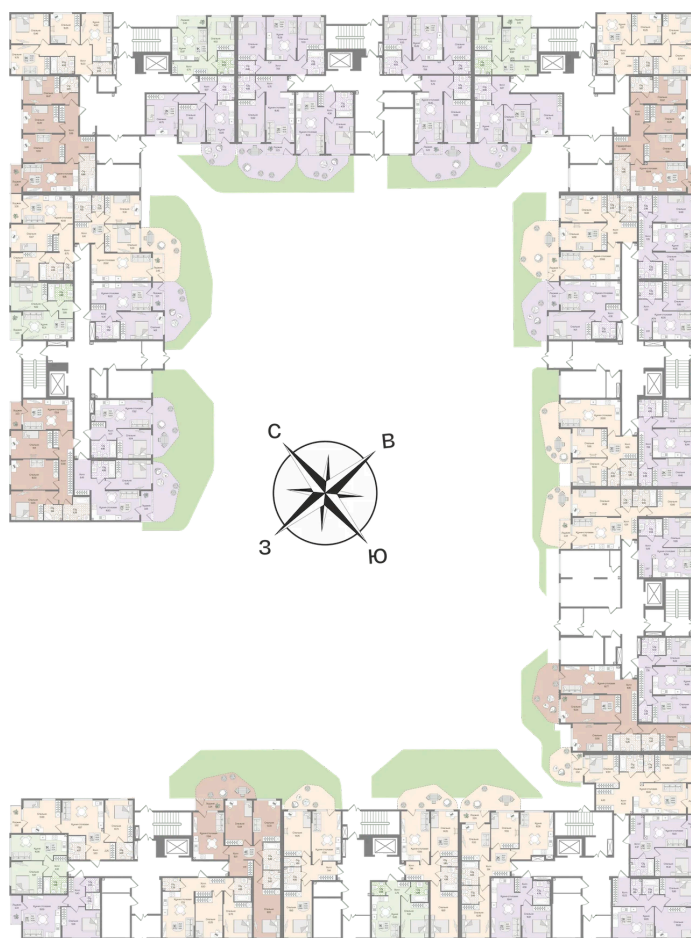

Номер: 5

1 комнатная 38.53 м²

Отсканируйте QR-код
и смотрите на сайте
novoeizm.ru

11 346 978 руб.

В ипотеку от 40 751 руб.

Предчистовая отделка

Проект	Охтинские высоты	Корпус	Корпус 6
Этаж	1	Секция	1
Сдача	2 кв. 2027		

03.04.2026 04:01 (Мск)

Не является публичной офертой, цена может быть скорректирована. Информация взята с сайта «novoeizm.ru»

На этаже 1

1 комнатная 38.53 м²

03.04.2026 04:01 (Мск)

Не является публичной офертой, цена может быть скорректирована. Информация взята с сайта «novoeizm.ru»

На генплане Корпус 6

1 комнатная 38.53 м²

03.04.2026 04:01 (Мск)

Не является публичной офертой, цена может быть скорректирована. Информация взята с сайта «novoeizm.ru»