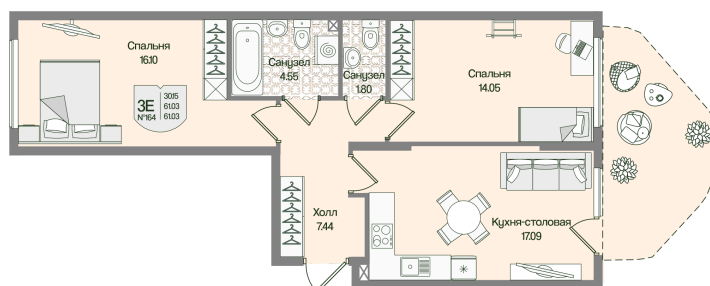

Номер: 164

2 комнатная 61.03 м²

Отсканируйте QR-код
и смотрите на сайте
novoeizm.ru

17 973 165 руб.

В ипотеку от 25 341 руб.

Предчистовая отделка

Проект	Охтинские высоты	Корпус	Корпус 6
Этаж	1	Секция	8
Сдача	2 кв. 2027		

05.07.2026 19:12 (Мск)

Не является публичной офертой, цена может быть скорректирована.
Информация взята с сайта «novoeizm.ru».

На этаже 1

2 комнатная 61.03 м²

05.07.2026 19:12 (Мск)

Не является публичной офертой, цена может быть скорректирована.
Информация взята с сайта «novoeizm.ru».

На генплане Корпус 6

2 комнатная 61.03 м²

05.07.2026 19:12 (Мск)

Не является публичной офертой, цена может быть скорректирована.
Информация взята с сайта «novoeizm.ru».