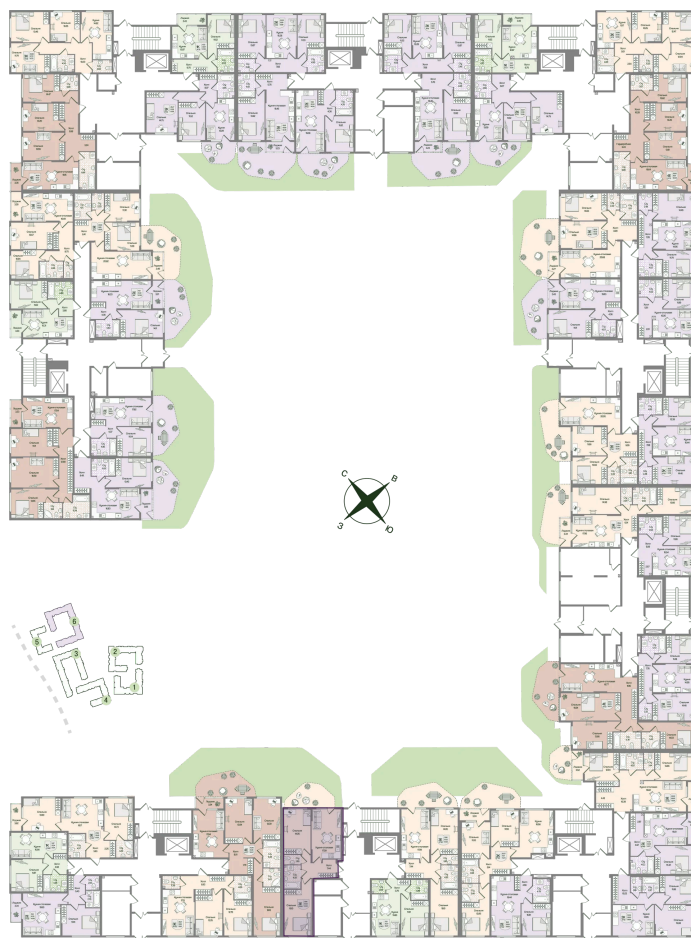

Номер: 164

2 комнатная 61.03 м²

Отсканируйте QR-код
и смотрите на сайте
novoeizm.ru

17 973 165 руб.

В ипотеку от 46 190 руб.

Предчистовая отделка

Проект	Охтинские высоты	Корпус	Корпус 6
Этаж	1	Секция	8
Сдача	2 кв. 2027		

21.05.2026 03:54 (Мск)

Не является публичной офертой, цена может быть скорректирована.
Информация взята с сайта «novoeizm.ru».

На этаже 1

2 комнатная 61.03 м²

21.05.2026 03:54 (Мск)

Не является публичной офертой, цена может быть скорректирована.
Информация взята с сайта «novoeizm.ru».

На генплане Корпус 6

2 комнатная 61.03 м²

21.05.2026 03:54 (Мск)

Не является публичной офертой, цена может быть скорректирована.
Информация взята с сайта «novoeizm.ru».