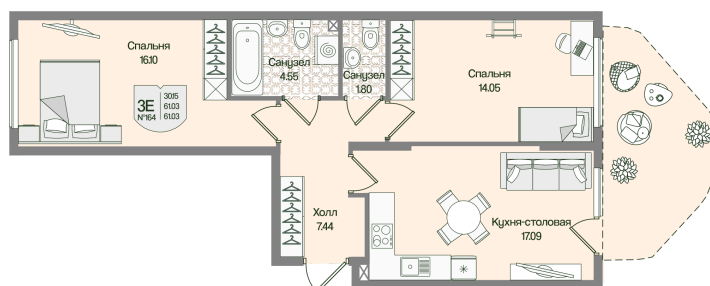

Номер: 164

2 комнатная 61.03 м²

Отсканируйте QR-код
и смотрите на сайте
novoeizm.ru

17 973 165 руб.

В ипотеку от 46 190 руб.

Предчистовая отделка

Проект	Охтинские высоты	Корпус	Корпус 6
Этаж	1	Секция	8
Сдача	2 кв. 2027		

21.05.2026 03:54 (Мск)

Не является публичной офертой, цена может быть скорректирована.
Информация взята с сайта «novoeizm.ru».

На этаже 1

2 комнатная 61.03 м²

21.05.2026 03:54 (Мск)

Не является публичной офертой, цена может быть скорректирована.
Информация взята с сайта «novoeizm.ru».

На генплане Корпус 6

2 комнатная 61.03 м²

21.05.2026 03:54 (Мск)

Не является публичной офертой, цена может быть скорректирована.
Информация взята с сайта «novoeizm.ru».