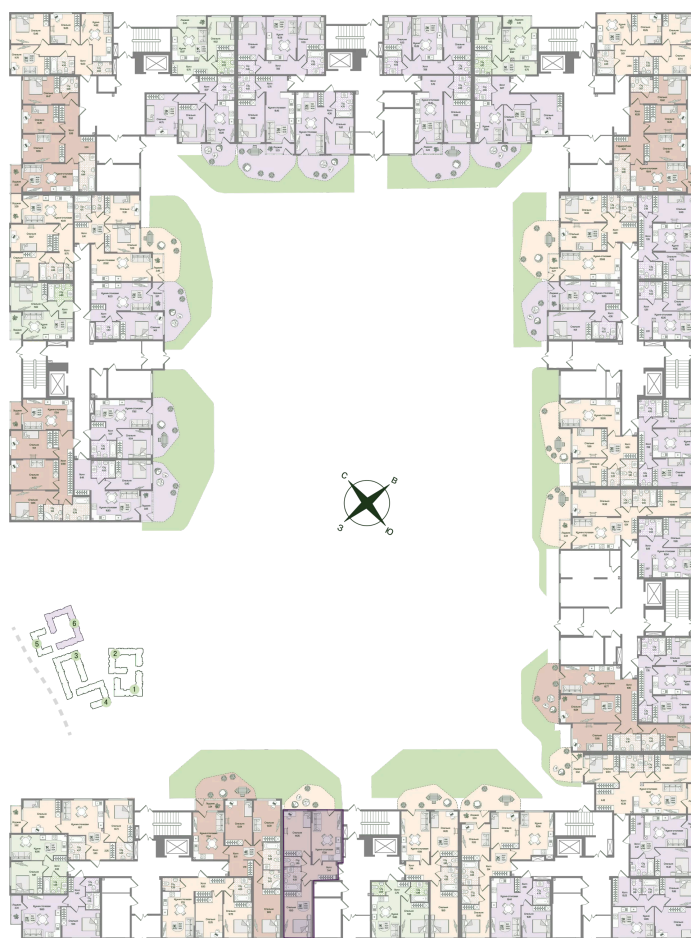

Номер: 164

2 комнатная 61.03 м²

Отсканируйте QR-код
и смотрите на сайте
novoeizm.ru

17 973 165 руб.

В ипотеку от 25 341 руб.

Предчистовая отделка

Проект	Охтинские высоты	Корпус	Корпус 6
Этаж	1	Секция	8
Сдача	2 кв. 2027		

05.07.2026 19:12 (Мск)

Не является публичной офертой, цена может быть скорректирована.
Информация взята с сайта «novoeizm.ru».

На этаже 1

2 комнатная 61.03 м²

05.07.2026 19:12 (Мск)

Не является публичной офертой, цена может быть скорректирована.
Информация взята с сайта «novoeizm.ru».

На генплане Корпус 6

2 комнатная 61.03 м²

05.07.2026 19:12 (Мск)

Не является публичной офертой, цена может быть скорректирована.
Информация взята с сайта «novoeizm.ru».