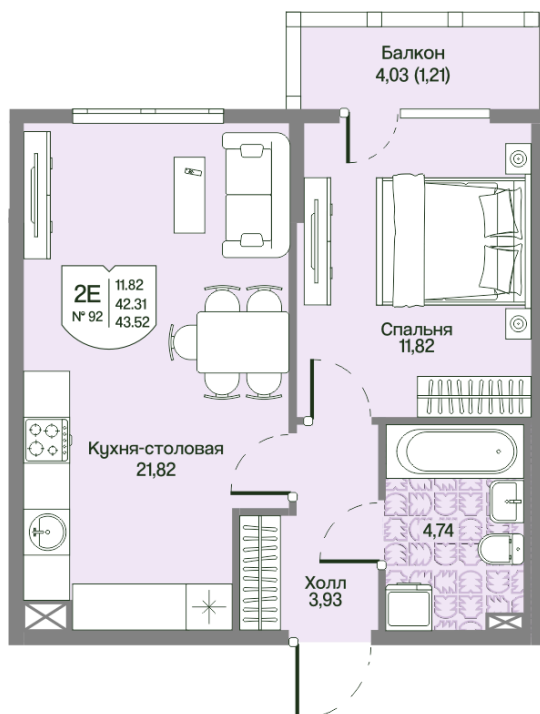

Номер: 92

Отсканируйте QR-код
и смотрите на сайте
novoeizm.ru

1 комнатная 42.31 м²

11 375 726 руб.

В ипотеку от 40 854 руб.

Предчистовая отделка

С балконом

Проект	Охтинские высоты	Корпус	Корпус 2
Этаж	2	Секция	5
Сдача	2 кв. 2027		

03.04.2026 05:20 (Мск)

Не является публичной офертой, цена может быть скорректирована. Информация взята с сайта «novoeizm.ru»

На этаже 2

1 комнатная 42.31 м²

03.04.2026 05:20 (Мск)

Не является публичной офертой, цена может быть скорректирована. Информация взята с сайта «novoeizm.ru»

На генплане Корпус 2

1 комнатная 42.31 м²

03.04.2026 05:20 (Мск)

Не является публичной офертой, цена может быть скорректирована. Информация взята с сайта «novoeizm.ru»