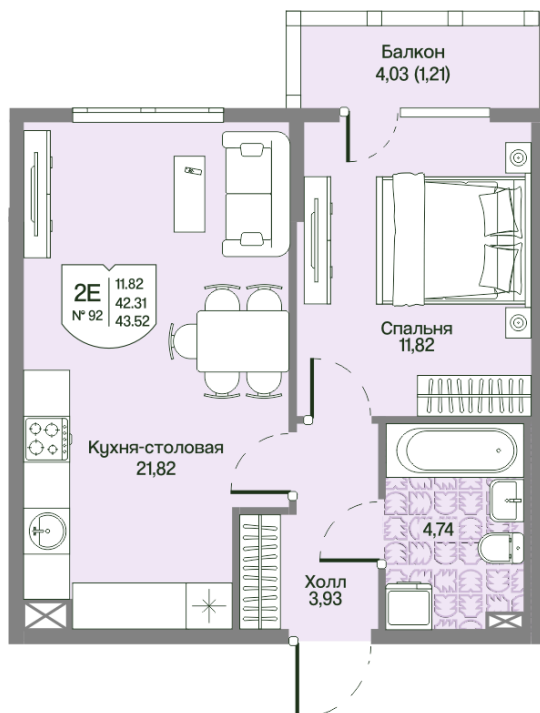

Номер: 92

Отсканируйте QR-код
и смотрите на сайте
novoeizm.ru

1 комнатная 42.31 м²

11 375 726 руб.

В ипотеку от 29 235 руб.

Предчистовая отделка

С балконом

Проект	Охтинские высоты	Корпус	Корпус 2
Этаж	2	Секция	5
Сдача	2 кв. 2027		

21.05.2026 04:58 (Мск)

Не является публичной офертой, цена может быть скорректирована.
Информация взята с сайта «novoeizm.ru».

На этаже 2

1 комнатная 42.31 м²

21.05.2026 04:58 (Мск)

Не является публичной офертой, цена может быть скорректирована.
Информация взята с сайта «novoeizm.ru».

На генплане Корпус 2

1 комнатная 42.31 м²

21.05.2026 04:58 (Мск)

Не является публичной офертой, цена может быть скорректирована.
Информация взята с сайта «novoeizm.ru».