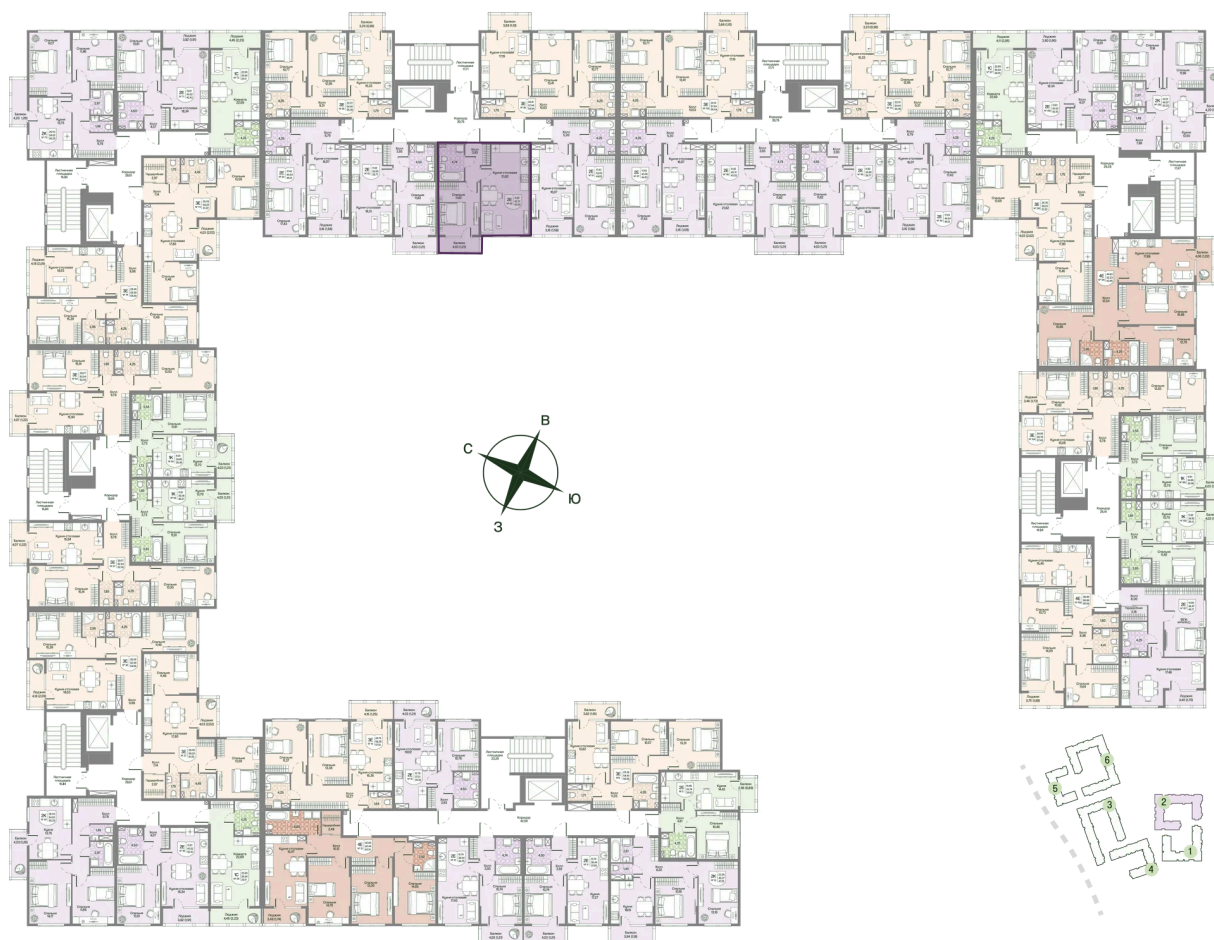

Номер: 92

Отсканируйте QR-код
и смотрите на сайте
novoeizm.ru

1 комнатная 42.31 м²

11 375 726 руб.

В ипотеку от 29 235 руб.

Предчистовая отделка

С балконом

Проект	Охтинские высоты	Корпус	Корпус 2
Этаж	2	Секция	5
Сдача	2 кв. 2027		

21.05.2026 04:58 (Мск)

Не является публичной офертой, цена может быть скорректирована.
Информация взята с сайта «novoeizm.ru».

На этаже 2

1 комнатная 42.31 м²

21.05.2026 04:58 (Мск)

Не является публичной офертой, цена может быть скорректирована.
Информация взята с сайта «novoeizm.ru».

На генплане Корпус 2

1 комнатная 42.31 м²

21.05.2026 04:58 (Мск)

Не является публичной офертой, цена может быть скорректирована.
Информация взята с сайта «novoeizm.ru».