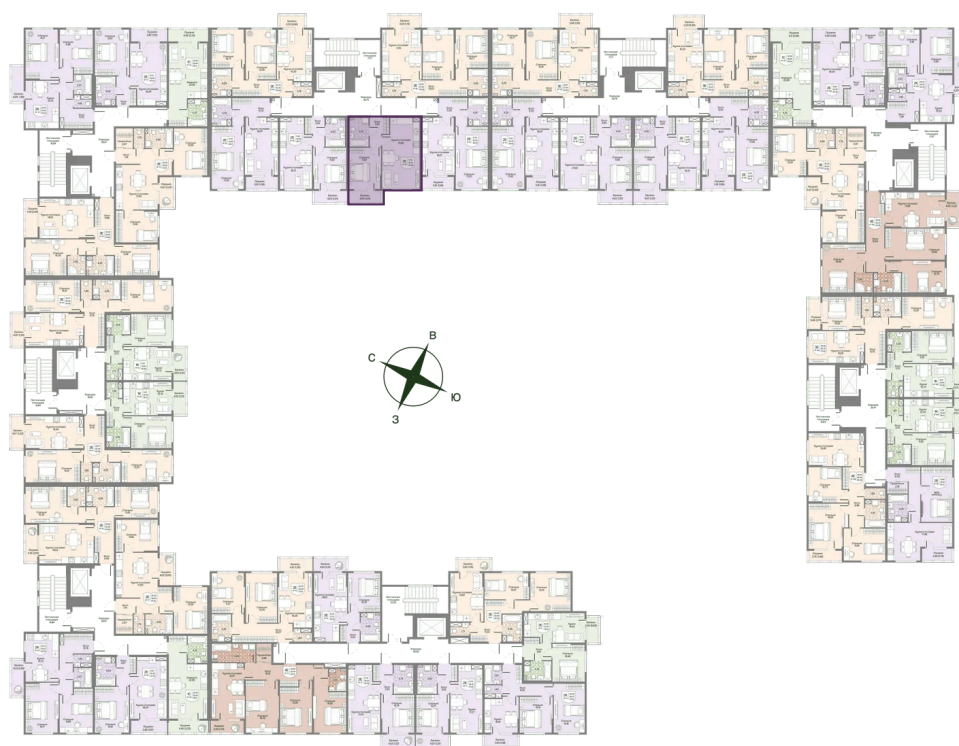

Номер: 92

Отсканируйте QR-код
и смотрите на сайте
novoeizm.ru

1 комнатная 42.31 м²

11 375 726 руб.

В ипотеку от 40 854 руб.

Предчистовая отделка

С балконом

Проект	Охтинские высоты	Корпус	Корпус 2
Этаж	2	Секция	5
Сдача	2 кв. 2027		

03.04.2026 05:20 (Мск)

Не является публичной офертой, цена может быть скорректирована. Информация взята с сайта «novoeizm.ru»

На этаже 2

1 комнатная 42.31 м²

03.04.2026 05:20 (Мск)

Не является публичной офертой, цена может быть скорректирована. Информация взята с сайта «novoeizm.ru»

На генплане Корпус 2

1 комнатная 42.31 м²

03.04.2026 05:20 (Мск)

Не является публичной офертой, цена может быть скорректирована. Информация взята с сайта «novoeizm.ru»