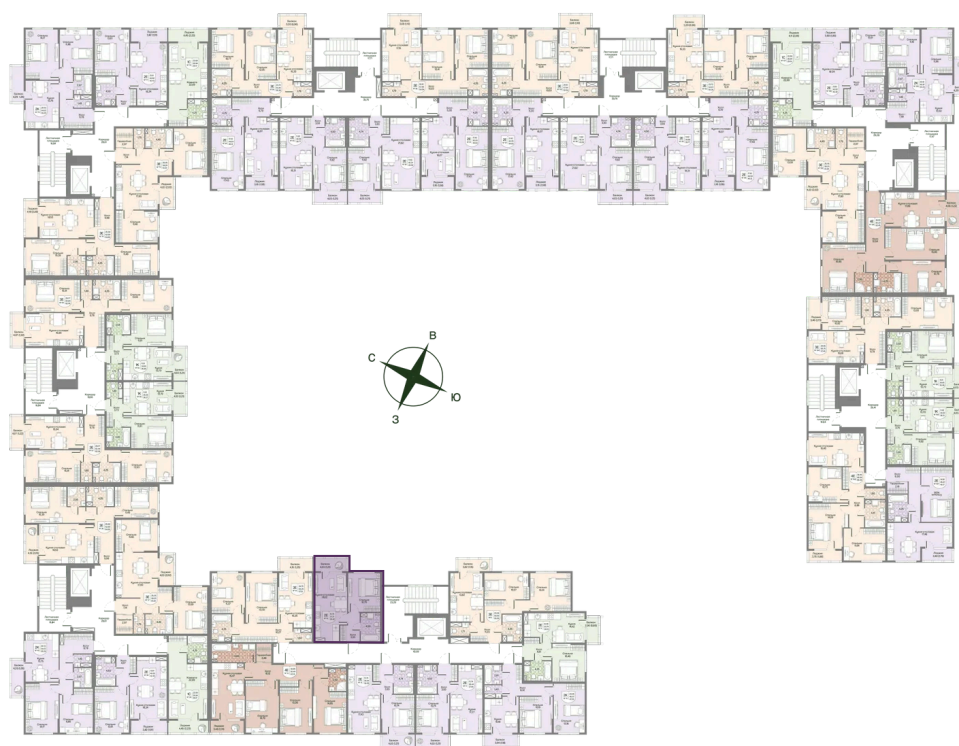

Корпус Корпус 2

Этаж 2

Секция 1

Сдача 2 кв. 2027

03.04.2026 06:53 (Мск)

Не является публичной офертой, цена может быть скорректирована. Информация взята с сайта «novoeizm.ru»

На этаже 2

1 комнатная 37.21 м²

03.04.2026 06:53 (Мск)

Не является публичной офертой, цена может быть скорректирована. Информация взята с сайта «novoeizm.ru»

На генплане Корпус 2

1 комнатная 37.21 м²

03.04.2026 06:53 (Мск)

Не является публичной офертой, цена может быть скорректирована. Информация взята с сайта «novoeizm.ru»