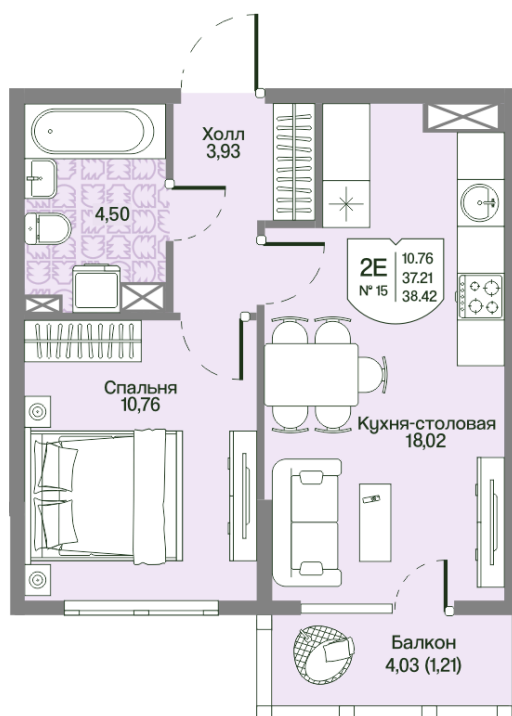

Номер: 15

1 комнатная 37.21 м²

Отсканируйте QR-код
и смотрите на сайте
novoeizm.ru

10 042 633 руб.

В ипотеку от 36 067 руб.

Предчистовая отделка

С балконом

Проект Охтинские высоты

Корпус Корпус 2

Этаж 2

Секция 1

Сдача 2 кв. 2027

03.04.2026 06:53 (Мск)

Не является публичной офертой, цена может быть скорректирована. Информация взята с сайта «novoeizm.ru»

На этаже 2

1 комнатная 37.21 м²

03.04.2026 06:53 (Мск)

Не является публичной офертой, цена может быть скорректирована. Информация взята с сайта «novoeizm.ru»

На генплане Корпус 2

1 комнатная 37.21 м²

03.04.2026 06:53 (Мск)

Не является публичной офертой, цена может быть скорректирована. Информация взята с сайта «novoeizm.ru»