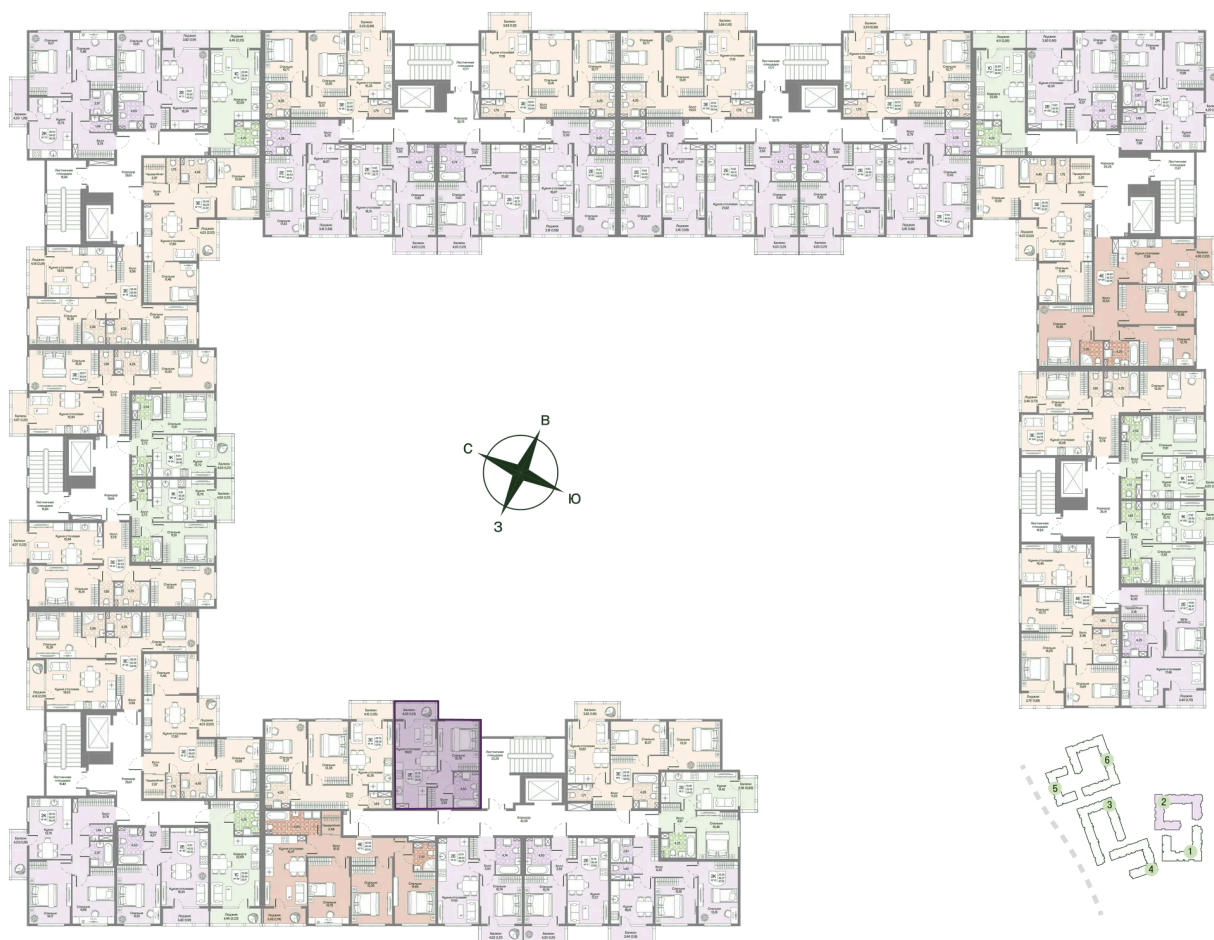

На этаже 2

1 комнатная 37.21 м²

05.07.2026 20:41 (Мск)

Не является публичной офертой, цена может быть скорректирована.
Информация взята с сайта «novoeizm.ru».