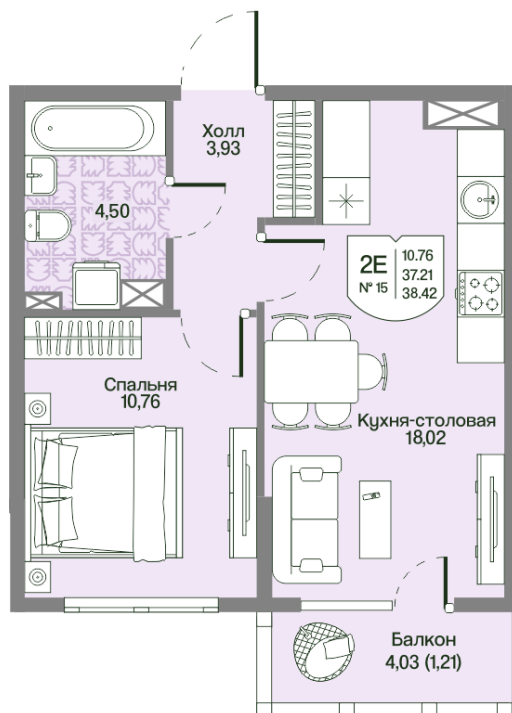

Номер: 15

1 комнатная 37.21 м²

Отсканируйте QR-код
и смотрите на сайте
novoeizm.ru

10 042 633 руб.

В ипотеку от 25 809 руб.

Предчистовая отделка

С балконом

Проект	Охтинские высоты	Корпус	Корпус 2
Этаж	2	Секция	1
Сдача	2 кв. 2027		

21.05.2026 08:47 (Мск)

Не является публичной офертой, цена может быть скорректирована.
Информация взята с сайта «novoeizm.ru».

На этаже 2

1 комнатная 37.21 м²

21.05.2026 08:47 (Мск)

Не является публичной офертой, цена может быть скорректирована.
Информация взята с сайта «novoeizm.ru».

На генплане Корпус 2

1 комнатная 37.21 м²

21.05.2026 08:47 (Мск)

Не является публичной офертой, цена может быть скорректирована.
Информация взята с сайта «novoeizm.ru».