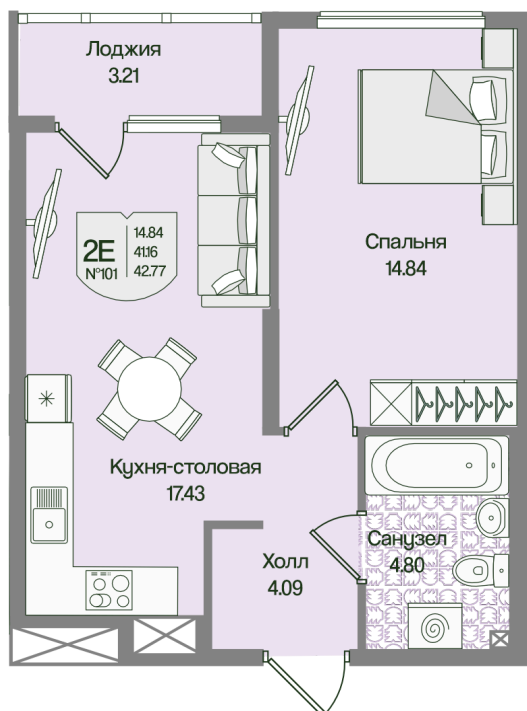

Номер: 101

Отсканируйте QR-код
и смотрите на сайте
novoeizm.ru

1 комнатная 42.76 м²

11 179 683 руб.

В ипотеку от 15 763 руб.

Предчистовая отделка

С лоджией

Проект	Охтинские высоты	Корпус	Корпус 6
Этаж	2	Секция	5
Сдача	2 кв. 2027		

05.07.2026 20:36 (Мск)

Не является публичной офертой, цена может быть скорректирована.
Информация взята с сайта «novoeizm.ru».

На этаже 2

1 комнатная 42.76 м²

05.07.2026 20:36 (Мск)

Не является публичной офертой, цена может быть скорректирована.
Информация взята с сайта «novoeizm.ru».

На генплане Корпус 6

1 комнатная 42.76 м²

05.07.2026 20:36 (Мск)

Не является публичной офертой, цена может быть скорректирована.
Информация взята с сайта «novoeizm.ru».