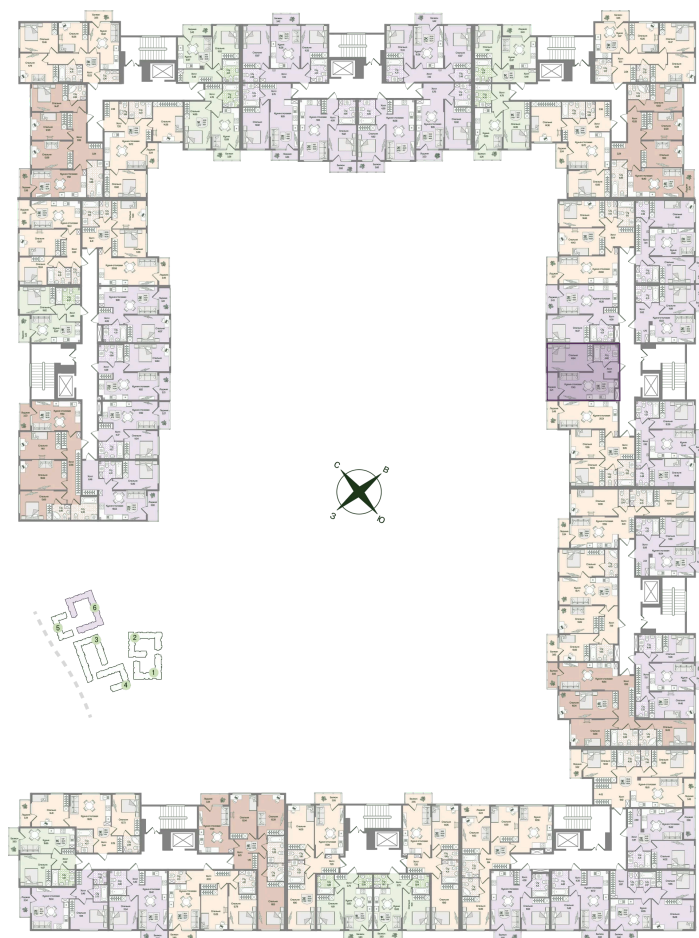

Номер: 101

Отсканируйте QR-код
и смотрите на сайте
novoeizm.ru

1 комнатная 42.76 м²

11 179 683 руб.

В ипотеку от 28 731 руб.

Предчистовая отделка

С лоджией

Проект	Охтинские высоты	Корпус	Корпус 6
Этаж	2	Секция	5
Сдача	2 кв. 2027		

21.05.2026 08:38 (Мск)

Не является публичной офертой, цена может быть скорректирована.
Информация взята с сайта «novoeizm.ru».

На этаже 2

1 комнатная 42.76 м²

21.05.2026 08:38 (Мск)

Не является публичной офертой, цена может быть скорректирована.
Информация взята с сайта «novoeizm.ru».

На генплане Корпус 6

1 комнатная 42.76 м²

21.05.2026 08:38 (Мск)

Не является публичной офертой, цена может быть скорректирована.
Информация взята с сайта «novoeizm.ru».