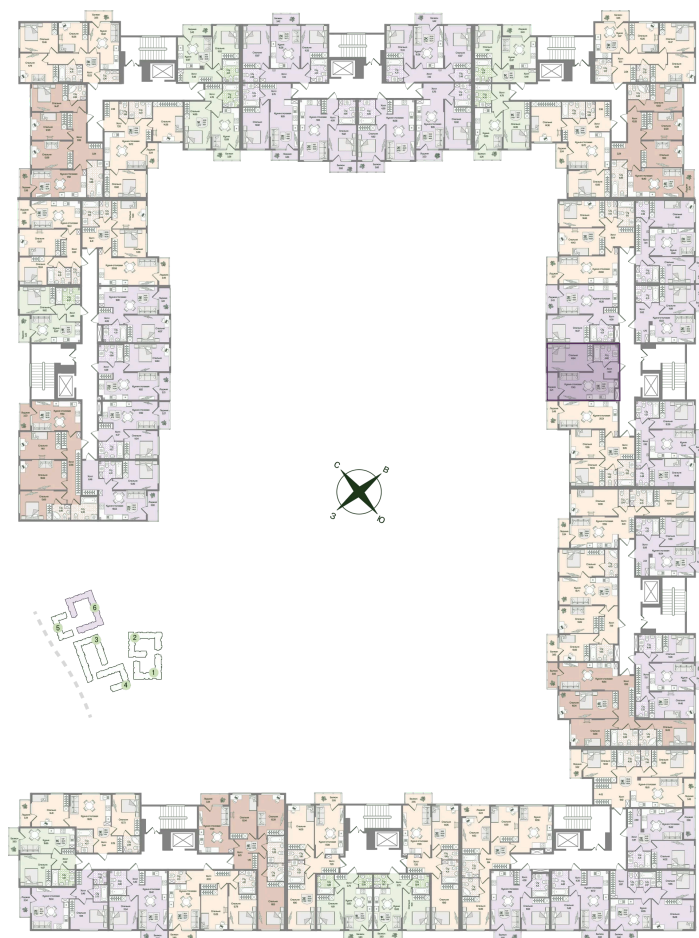

Номер: 101

Отсканируйте QR-код
и смотрите на сайте
novoeizm.ru

1 комнатная 42.76 м²

11 179 683 руб.

В ипотеку от 15 763 руб.

Предчистовая отделка

С лоджией

Проект	Охтинские высоты	Корпус	Корпус 6
Этаж	2	Секция	5
Сдача	2 кв. 2027		

05.07.2026 20:36 (Мск)

Не является публичной офертой, цена может быть скорректирована.
Информация взята с сайта «novoeizm.ru».

На этаже 2

1 комнатная 42.76 м²

05.07.2026 20:36 (Мск)

Не является публичной офертой, цена может быть скорректирована.
Информация взята с сайта «novoeizm.ru».

На генплане Корпус 6

1 комнатная 42.76 м²

05.07.2026 20:36 (Мск)

Не является публичной офертой, цена может быть скорректирована.
Информация взята с сайта «novoeizm.ru».