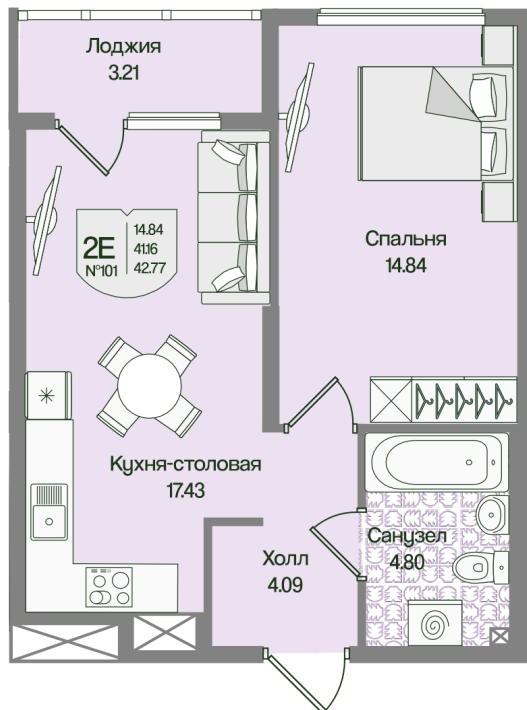

Номер: 101

Отсканируйте QR-код
и смотрите на сайте
novoeizm.ru

1 комнатная 42.76 м²

11 179 683 руб.

В ипотеку от 28 731 руб.

Предчистовая отделка

С лоджией

Проект	Охтинские высоты	Корпус	Корпус 6
Этаж	2	Секция	5
Сдача	2 кв. 2027		

21.05.2026 08:38 (Мск)

Не является публичной офертой, цена может быть скорректирована.
Информация взята с сайта «novoeizm.ru».

На этаже 2

1 комнатная 42.76 м²

21.05.2026 08:38 (Мск)

Не является публичной офертой, цена может быть скорректирована.
Информация взята с сайта «novoeizm.ru».

На генплане Корпус 6

1 комнатная 42.76 м²

21.05.2026 08:38 (Мск)

Не является публичной офертой, цена может быть скорректирована.
Информация взята с сайта «novoeizm.ru».