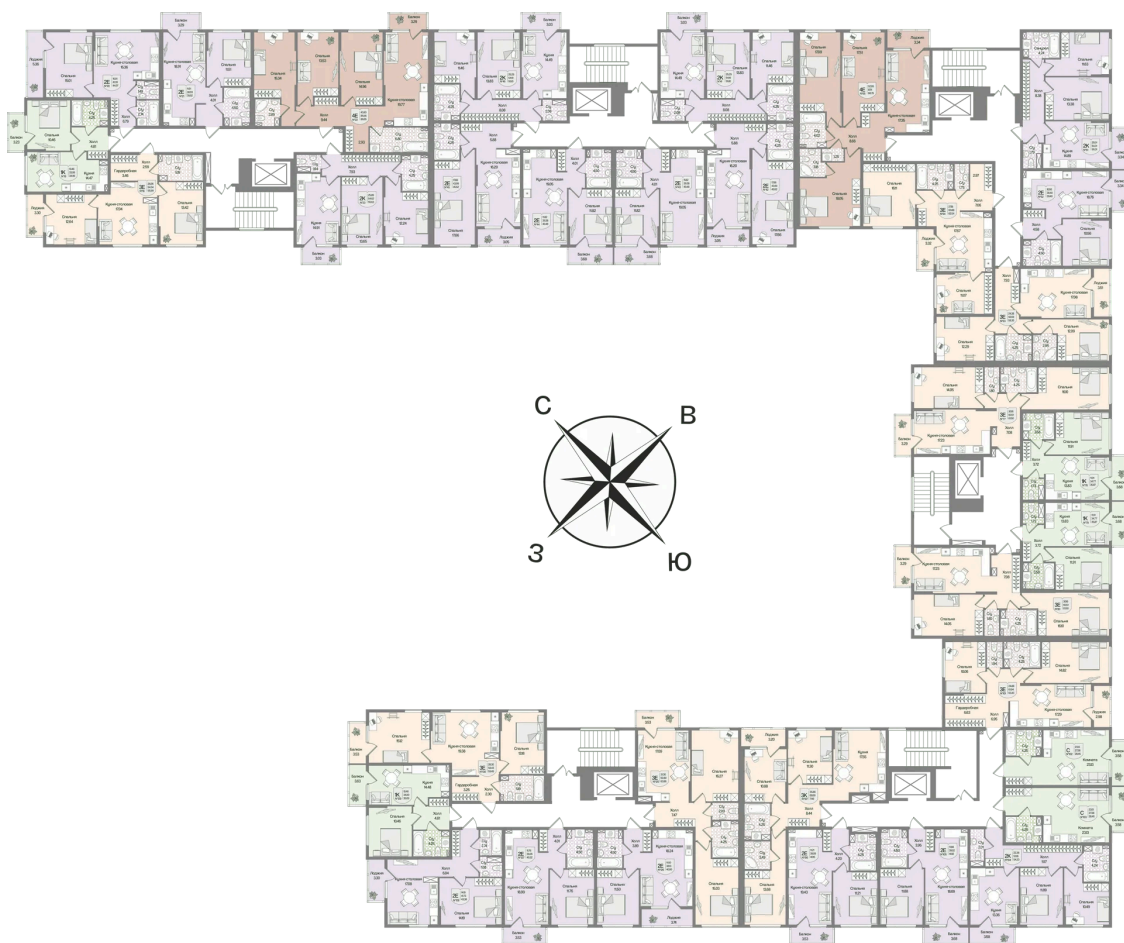

Номер: 43

Отсканируйте QR-код
и смотрите на сайте
novoeizm.ru

1 комнатная 40.48 м²

10 536 890 руб.

В ипотеку от 37 842 руб.

Предчистовая отделка

Проект	Охтинские высоты	Корпус	Корпус 4
Этаж	4	Секция	2
Сдача	2 кв. 2027		

03.04.2026 02:20 (Мск)

Не является публичной офертой, цена может быть скорректирована. Информация взята с сайта «novoeizm.ru»

На этаже 4

1 комнатная 40.48 м²

03.04.2026 02:20 (Мск)

Не является публичной офертой, цена может быть скорректирована. Информация взята с сайта «novoeizm.ru»

На генплане Корпус 4

1 комнатная 40.48 м²

03.04.2026 02:20 (Мск)

Не является публичной офертой, цена может быть скорректирована. Информация взята с сайта «novoeizm.ru»