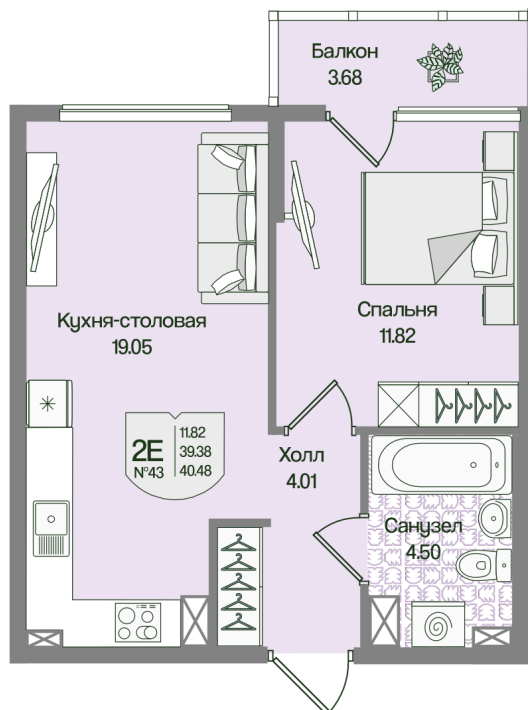

Номер: 43

Отсканируйте QR-код
и смотрите на сайте
novoeizm.ru

1 комнатная 40.48 м²

10 536 890 руб.

В ипотеку от 37 842 руб.

Предчистовая отделка

Проект	Охтинские высоты	Корпус	Корпус 4
Этаж	4	Секция	2
Сдача	2 кв. 2027		

03.04.2026 02:20 (Мск)

Не является публичной офертой, цена может быть скорректирована. Информация взята с сайта «novoeizm.ru»

На этаже 4

1 комнатная 40.48 м²

03.04.2026 02:20 (Мск)

Не является публичной офертой, цена может быть скорректирована. Информация взята с сайта «novoeizm.ru»

На генплане Корпус 4

1 комнатная 40.48 м²

03.04.2026 02:20 (Мск)

Не является публичной офертой, цена может быть скорректирована. Информация взята с сайта «novoeizm.ru»