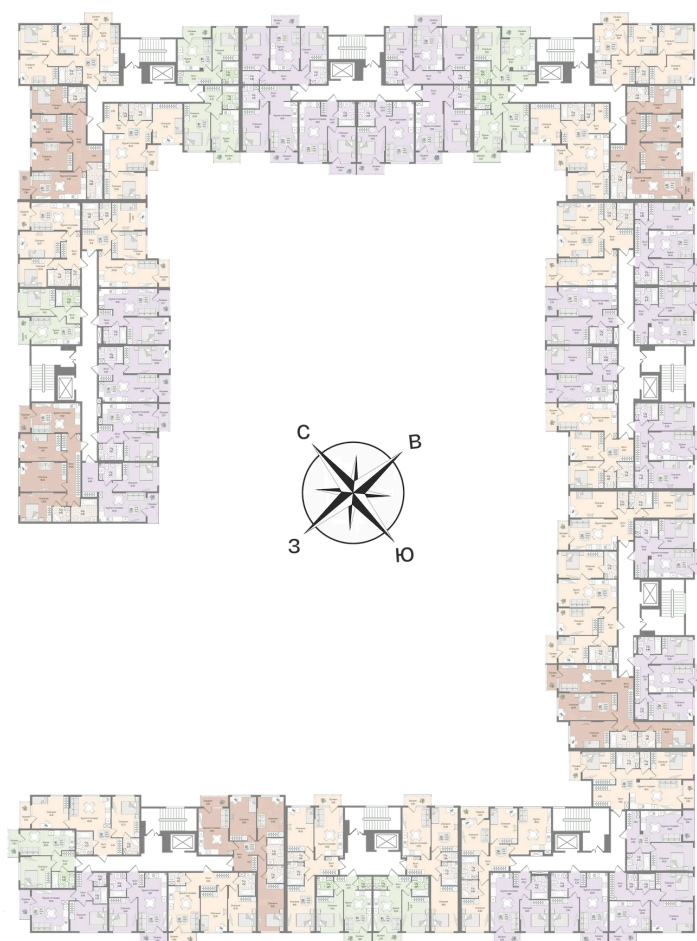

# 1 комнатная 44.57 м<sup>2</sup>

11 650 187 руб.

В ипотеку от 41 840 руб.

Предчистовая отделка

С лоджией

Проект Охтинские высоты

Корпус Корпус 6

Этаж 3

# На этаже 3

1 комнатная 44.57 м<sup>2</sup>

03.04.2026 08:08 (Мск)

Не является публичной офертой, цена может быть скорректирована. Информация взята с сайта «[novoeizm.ru](http://novoeizm.ru)»

# На генплане Корпус 6

1 комнатная 44.57 м<sup>2</sup>

03.04.2026 08:08 (Мск)

Не является публичной офертой, цена может быть скорректирована. Информация взята с сайта «[novoeizm.ru](http://novoeizm.ru)»