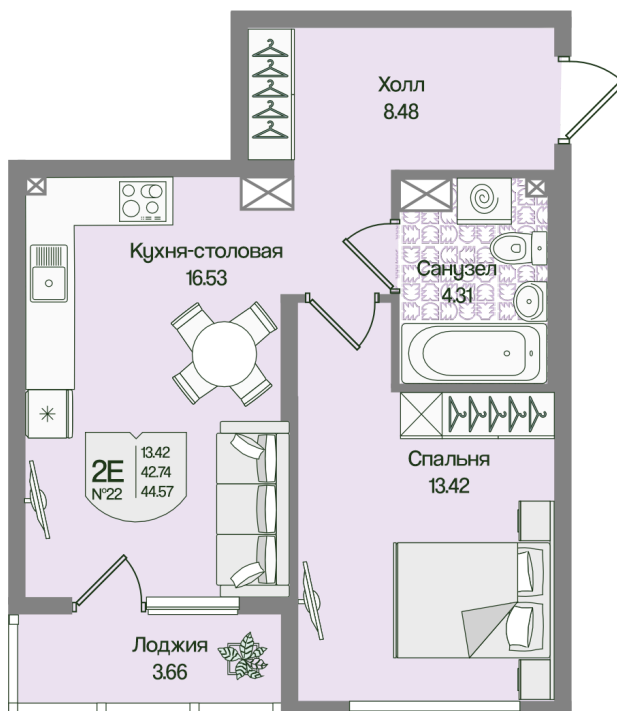

Номер: 22

Отсканируйте QR-код
и смотрите на сайте
novoeizm.ru

1 комнатная 44.57 м²

11 650 187 руб.

В ипотеку от 29 940 руб.

Предчистовая отделка

С лоджией

Проект	Охтинские высоты	Корпус	Корпус 6
Этаж	3	Секция	1
Сдача	2 кв. 2027		

21.05.2026 05:10 (Мск)

Не является публичной офертой, цена может быть скорректирована.
Информация взята с сайта «novoeizm.ru».

На этаже 3

1 комнатная 44.57 м²

21.05.2026 05:10 (Мск)

Не является публичной офертой, цена может быть скорректирована.
Информация взята с сайта «novoeizm.ru».

На генплане Корпус 6

1 комнатная 44.57 м²

21.05.2026 05:10 (Мск)

Не является публичной офертой, цена может быть скорректирована.
Информация взята с сайта «novoeizm.ru».