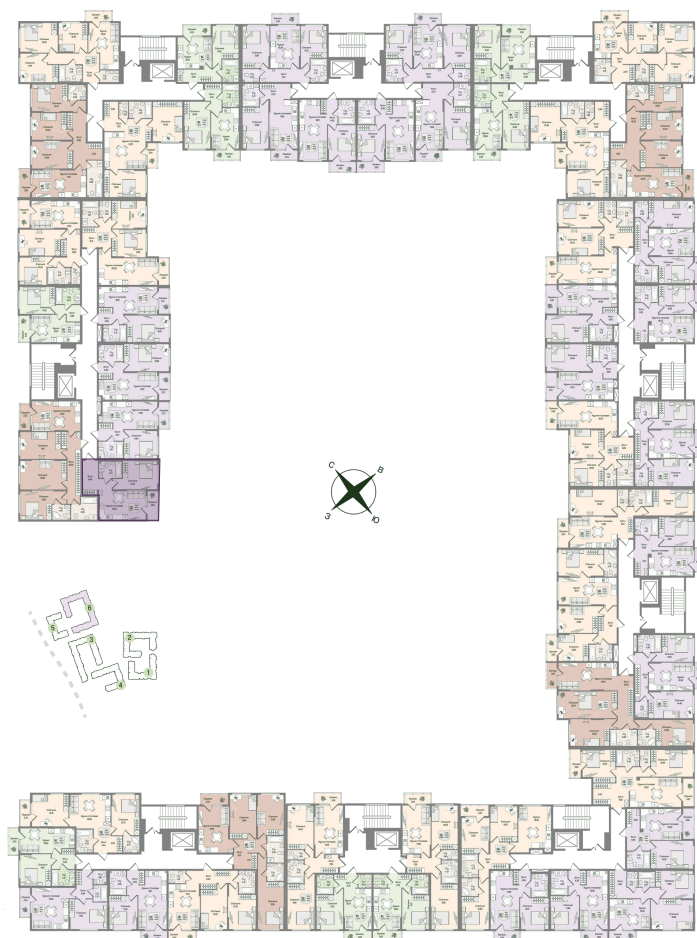

# 1 комнатная 44.57 м<sup>2</sup>

11 650 187 руб.

В ипотеку от 16 426 руб.

Предчистовая отделка

С лоджией

Проект	Охтинские высоты	Корпус	Корпус 6
Этаж	3	Секция	1
Сдача	2 кв. 2027		

05.07.2026 23:30 (Мск)

Не является публичной офертой, цена может быть скорректирована.  
Информация взята с сайта «novoeizm.ru».

# На этаже 3

1 комнатная 44.57 м<sup>2</sup>

05.07.2026 23:30 (Мск)

Не является публичной офертой, цена может быть скорректирована.  
Информация взята с сайта «novoeizm.ru».

# На генплане Корпус 6

1 комнатная 44.57 м<sup>2</sup>

05.07.2026 23:30 (Мск)

Не является публичной офертой, цена может быть скорректирована.  
Информация взята с сайта «[novoeizm.ru](http://novoeizm.ru)».