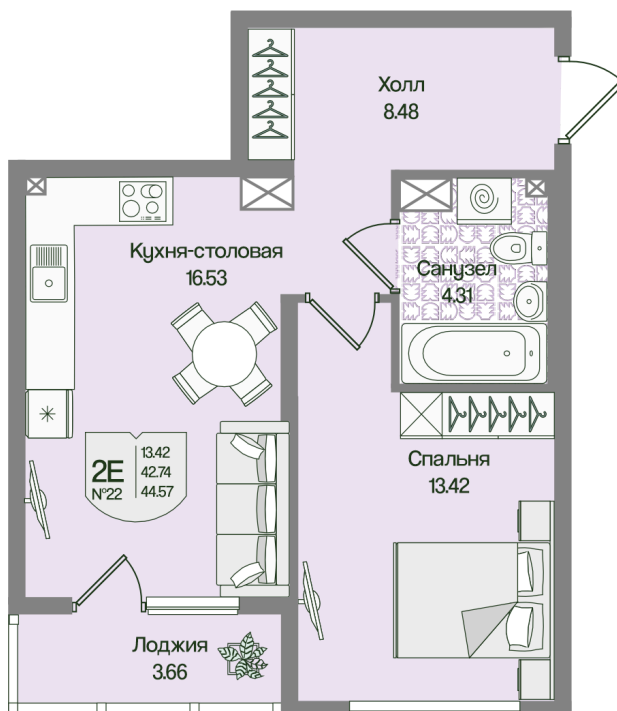

# 1 комнатная 44.57 м<sup>2</sup>

11 650 187 руб.

В ипотеку от 16 426 руб.

Предчистовая отделка

С лоджией

Проект	Охтинские высоты	Корпус	Корпус 6
Этаж	3	Секция	1
Сдача	2 кв. 2027		

05.07.2026 23:30 (Мск)

Не является публичной офертой, цена может быть скорректирована.  
Информация взята с сайта «novoeizm.ru».

# На этаже 3

1 комнатная 44.57 м<sup>2</sup>

05.07.2026 23:30 (Мск)

Не является публичной офертой, цена может быть скорректирована.  
Информация взята с сайта «novoeizm.ru».

# На генплане Корпус 6

1 комнатная 44.57 м<sup>2</sup>

05.07.2026 23:30 (Мск)

Не является публичной офертой, цена может быть скорректирована.  
Информация взята с сайта «[novoeizm.ru](http://novoeizm.ru)».