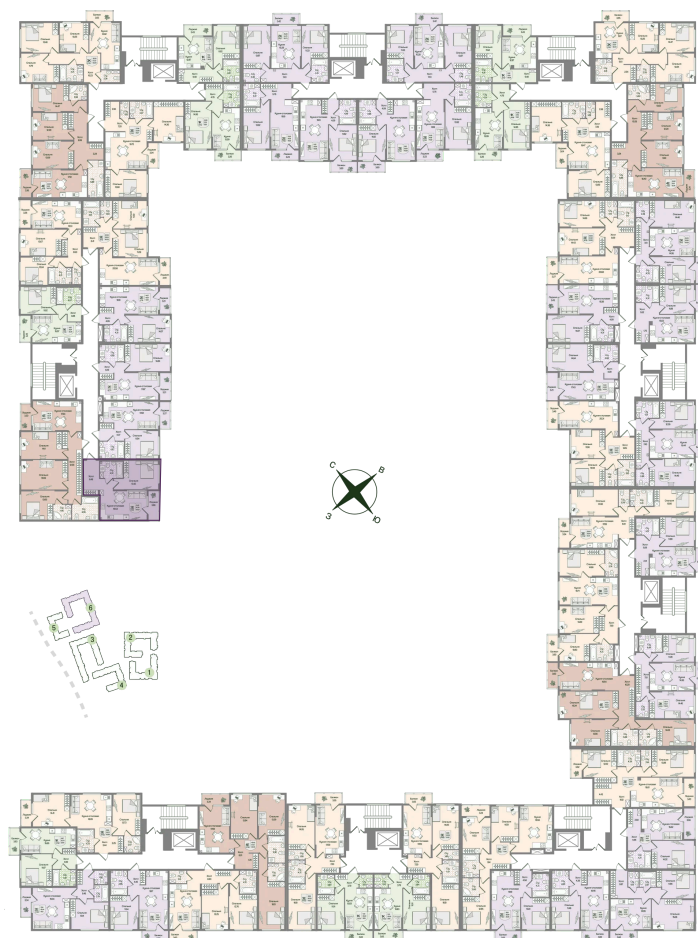

Номер: 22

Отсканируйте QR-код
и смотрите на сайте
novoeizm.ru

1 комнатная 44.57 м²

11 650 187 руб.

В ипотеку от 29 940 руб.

Предчистовая отделка

С лоджией

Проект	Охтинские высоты	Корпус	Корпус 6
Этаж	3	Секция	1
Сдача	2 кв. 2027		

21.05.2026 05:10 (Мск)

Не является публичной офертой, цена может быть скорректирована.
Информация взята с сайта «novoeizm.ru».

На этаже 3

1 комнатная 44.57 м²

21.05.2026 05:10 (Мск)

Не является публичной офертой, цена может быть скорректирована.
Информация взята с сайта «novoeizm.ru».

На генплане Корпус 6

1 комнатная 44.57 м²

21.05.2026 05:10 (Мск)

Не является публичной офертой, цена может быть скорректирована.
Информация взята с сайта «novoeizm.ru».