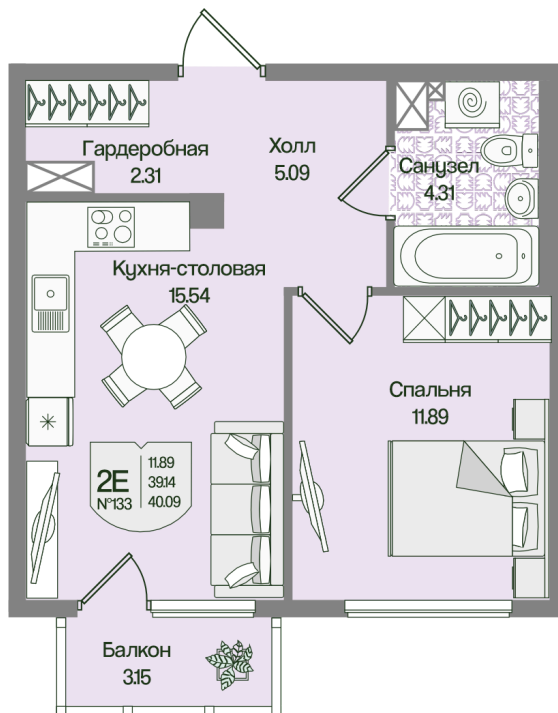

Номер: 133

Отсканируйте QR-код
и смотрите на сайте
novoeizm.ru

1 комнатная 40.08 м²

10 583 948 руб.

В ипотеку от 38 011 руб.

Предчистовая отделка

Проект	Охтинские высоты	Корпус	Корпус 6
Этаж	3	Секция	6
Сдача	2 кв. 2027		

03.04.2026 06:40 (Мск)

Не является публичной офертой, цена может быть скорректирована. Информация взята с сайта «novoeizm.ru»

На этаже 3

1 комнатная 40.08 м²

03.04.2026 06:40 (Мск)

Не является публичной офертой, цена может быть скорректирована. Информация взята с сайта «novoeizm.ru»

На генплане Корпус 6

1 комнатная 40.08 м²

03.04.2026 06:40 (Мск)

Не является публичной офертой, цена может быть скорректирована. Информация взята с сайта «novoeizm.ru»