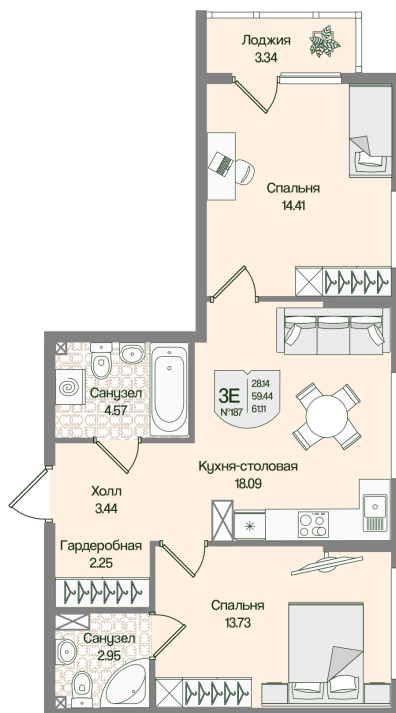

Номер: 187

# 2 комнатная 61.11 м<sup>2</sup>

Отсканируйте QR-код  
и смотрите на сайте  
novoeizm.ru

15 973 590 руб.

В ипотеку от 22 521 руб.

Предчистовая отделка

С лоджией

Проект	Охтинские высоты	Корпус	Корпус 6
Этаж	2	Секция	9
Сдача	2 кв. 2027		