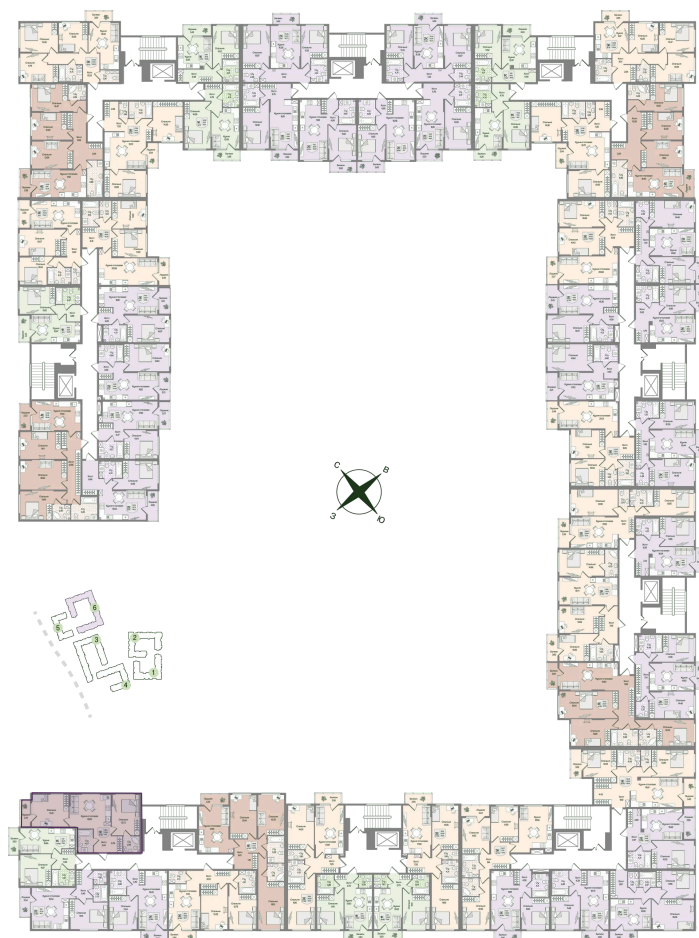

# 2 комнатная 61.11 м<sup>2</sup>

Отсканируйте QR-код  
и смотрите на сайте  
novoeizm.ru

15 973 590 руб.

В ипотеку от 22 521 руб.

Предчистовая отделка

С лоджией

Проект	Охтинские высоты	Корпус	Корпус 6
Этаж	2	Секция	9
Сдача	2 кв. 2027		

# На этаже 2

2 комнатная 61.11 м<sup>2</sup>

05.07.2026 23:23 (Мск)

Не является публичной офертой, цена может быть скорректирована.  
Информация взята с сайта «[novoeizm.ru](http://novoeizm.ru)».