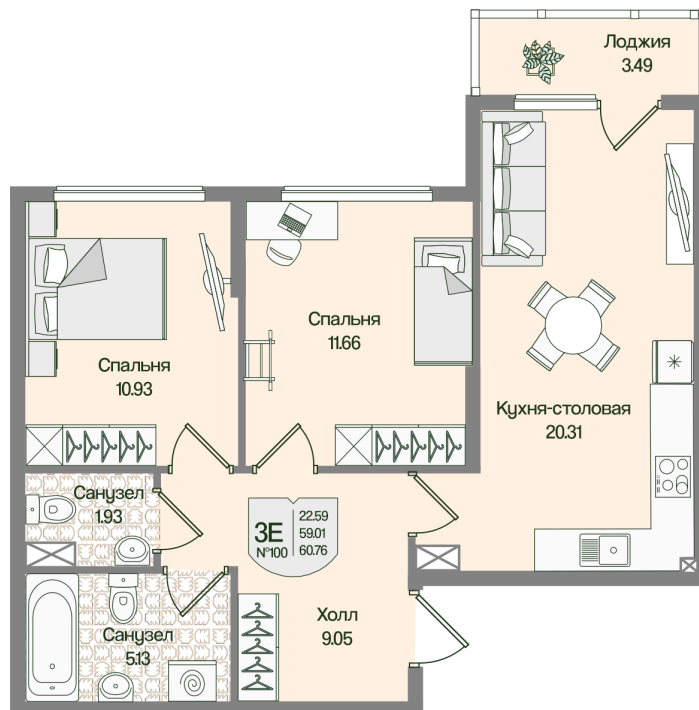

Номер: 100

Отсканируйте QR-код
и смотрите на сайте
novoeizm.ru

2 комнатная 60.75 м²

15 882 103 руб.

В ипотеку от 57 038 руб.

Предчистовая отделка

С лоджией

Проект	Охтинские высоты	Корпус	Корпус 6
Этаж	2	Секция	5
Сдача	2 кв. 2027		

03.04.2026 08:06 (Мск)

Не является публичной офертой, цена может быть скорректирована. Информация взята с сайта «novoeizm.ru»

На этаже 2

2 комнатная 60.75 м²

03.04.2026 08:06 (Мск)

Не является публичной офертой, цена может быть скорректирована. Информация взята с сайта «novoeizm.ru»

На генплане Корпус 6

2 комнатная 60.75 м²

03.04.2026 08:06 (Мск)

Не является публичной офертой, цена может быть скорректирована. Информация взята с сайта «novoeizm.ru»