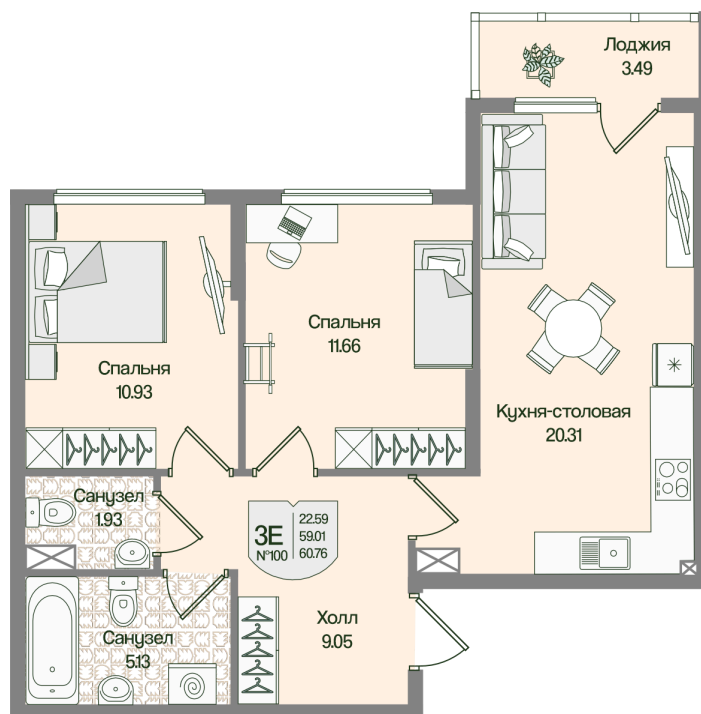

Номер: 100

Отсканируйте QR-код
и смотрите на сайте
novoeizm.ru

2 комнатная 60.75 м²

15 882 103 руб.

В ипотеку от 22 392 руб.

Предчистовая отделка

С лоджией

Проект	Охтинские высоты	Корпус	Корпус 6
Этаж	2	Секция	5
Сдача	2 кв. 2027		

07.07.2026 01:24 (Мск)

Не является публичной офертой, цена может быть скорректирована.
Информация взята с сайта «novoeizm.ru».

На этаже 2

2 комнатная 60.75 м²

07.07.2026 01:24 (Мск)

Не является публичной офертой, цена может быть скорректирована.
Информация взята с сайта «novoeizm.ru».

На генплане Корпус 6

2 комнатная 60.75 м²

07.07.2026 01:24 (Мск)

Не является публичной офертой, цена может быть скорректирована.
Информация взята с сайта «novoeizm.ru».