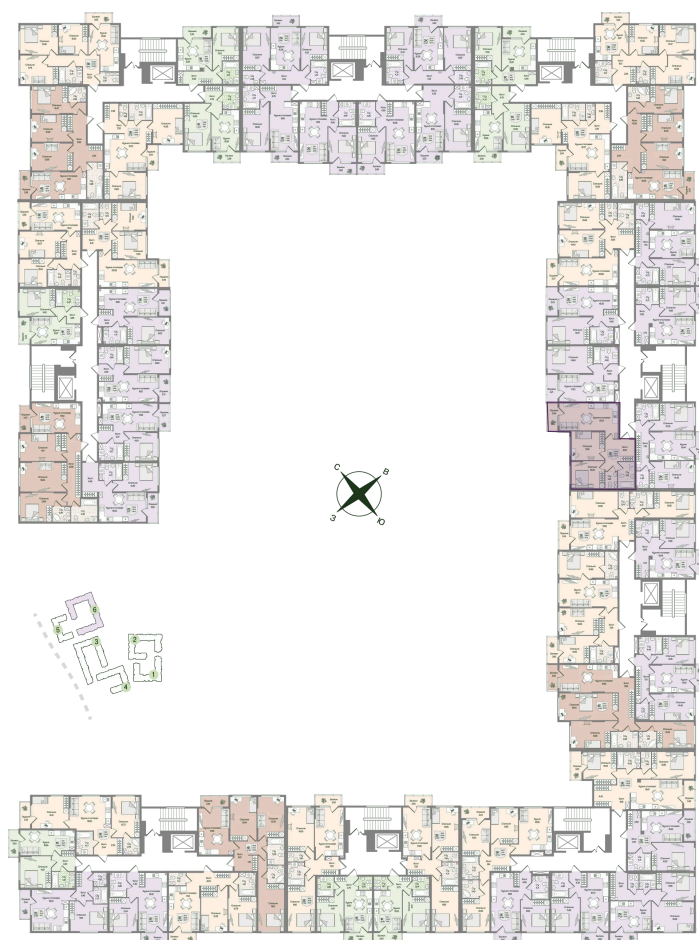

Номер: 100

Отсканируйте QR-код
и смотрите на сайте
novoeizm.ru

2 комнатная 60.75 м²

15 882 103 руб.

В ипотеку от 22 392 руб.

Предчистовая отделка

С лоджией

Проект	Охтинские высоты	Корпус	Корпус 6
Этаж	2	Секция	5
Сдача	2 кв. 2027		

07.07.2026 01:24 (Мск)

Не является публичной офертой, цена может быть скорректирована.
Информация взята с сайта «novoeizm.ru».

На этаже 2

2 комнатная 60.75 м²

07.07.2026 01:24 (Мск)

Не является публичной офертой, цена может быть скорректирована.
Информация взята с сайта «novoeizm.ru».

На генплане Корпус 6

2 комнатная 60.75 м²

07.07.2026 01:24 (Мск)

Не является публичной офертой, цена может быть скорректирована.
Информация взята с сайта «novoeizm.ru».