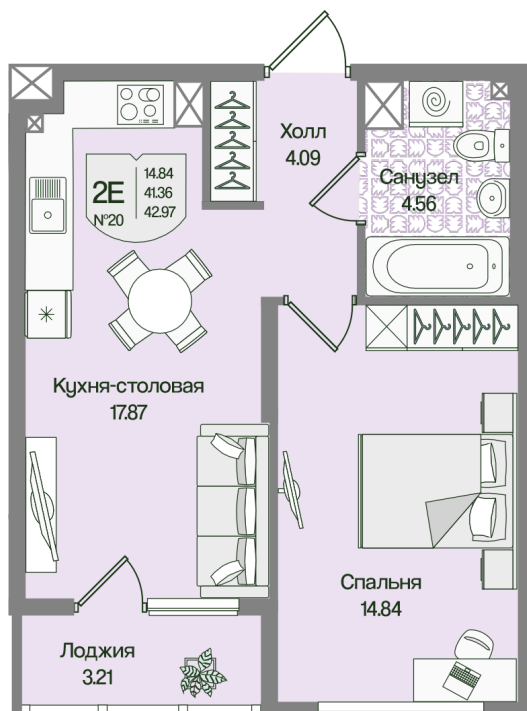

Номер: 20

Отсканируйте QR-код
и смотрите на сайте
novoeizm.ru

1 комнатная 42.96 м²

11 231 961 руб.

В ипотеку от 15 836 руб.

Предчистовая отделка

С лоджией

Проект	Охтинские высоты	Корпус	Корпус 6
Этаж	3	Секция	1
Сдача	2 кв. 2027		

05.07.2026 21:56 (Мск)

Не является публичной офертой, цена может быть скорректирована.
Информация взята с сайта «novoeizm.ru».

На этаже 3

1 комнатная 42.96 м²

05.07.2026 21:56 (Мск)

Не является публичной офертой, цена может быть скорректирована.
Информация взята с сайта «novoeizm.ru».

На генплане Корпус 6

1 комнатная 42.96 м²

05.07.2026 21:56 (Мск)

Не является публичной офертой, цена может быть скорректирована.
Информация взята с сайта «novoeizm.ru».