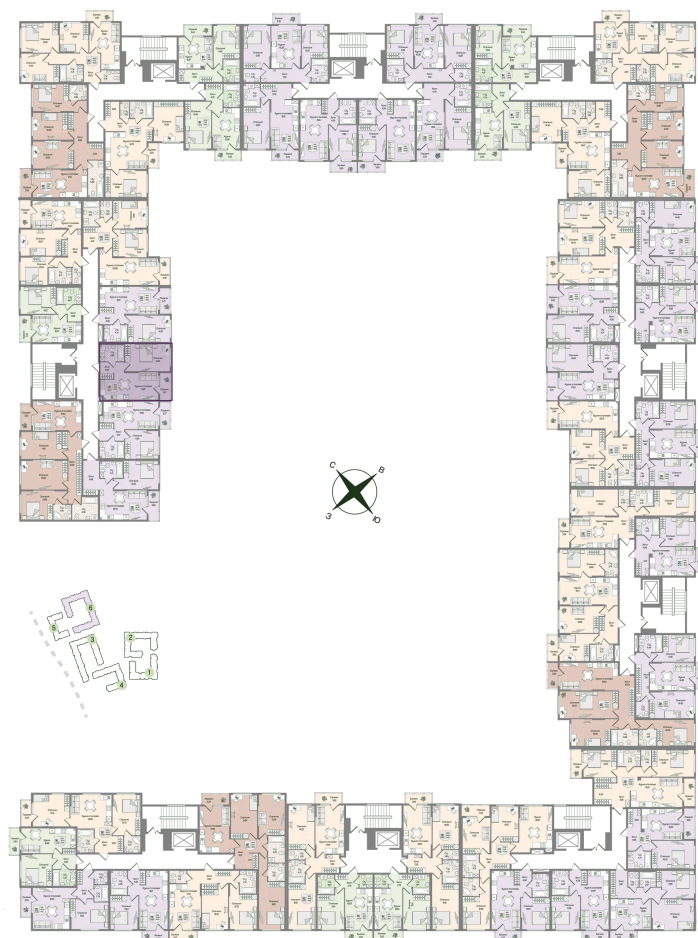

Номер: 20

Отсканируйте QR-код
и смотрите на сайте
novoeizm.ru

1 комнатная 42.96 м²

11 231 961 руб.

В ипотеку от 15 836 руб.

Предчистовая отделка

С лоджией

Проект	Охтинские высоты	Корпус	Корпус 6
Этаж	3	Секция	1
Сдача	2 кв. 2027		

05.07.2026 21:56 (Мск)

Не является публичной офертой, цена может быть скорректирована.
Информация взята с сайта «novoeizm.ru».

На этаже 3

1 комнатная 42.96 м²

05.07.2026 21:56 (Мск)

Не является публичной офертой, цена может быть скорректирована.
Информация взята с сайта «novoeizm.ru».

На генплане Корпус 6

1 комнатная 42.96 м²

05.07.2026 21:56 (Мск)

Не является публичной офертой, цена может быть скорректирована.
Информация взята с сайта «novoeizm.ru».