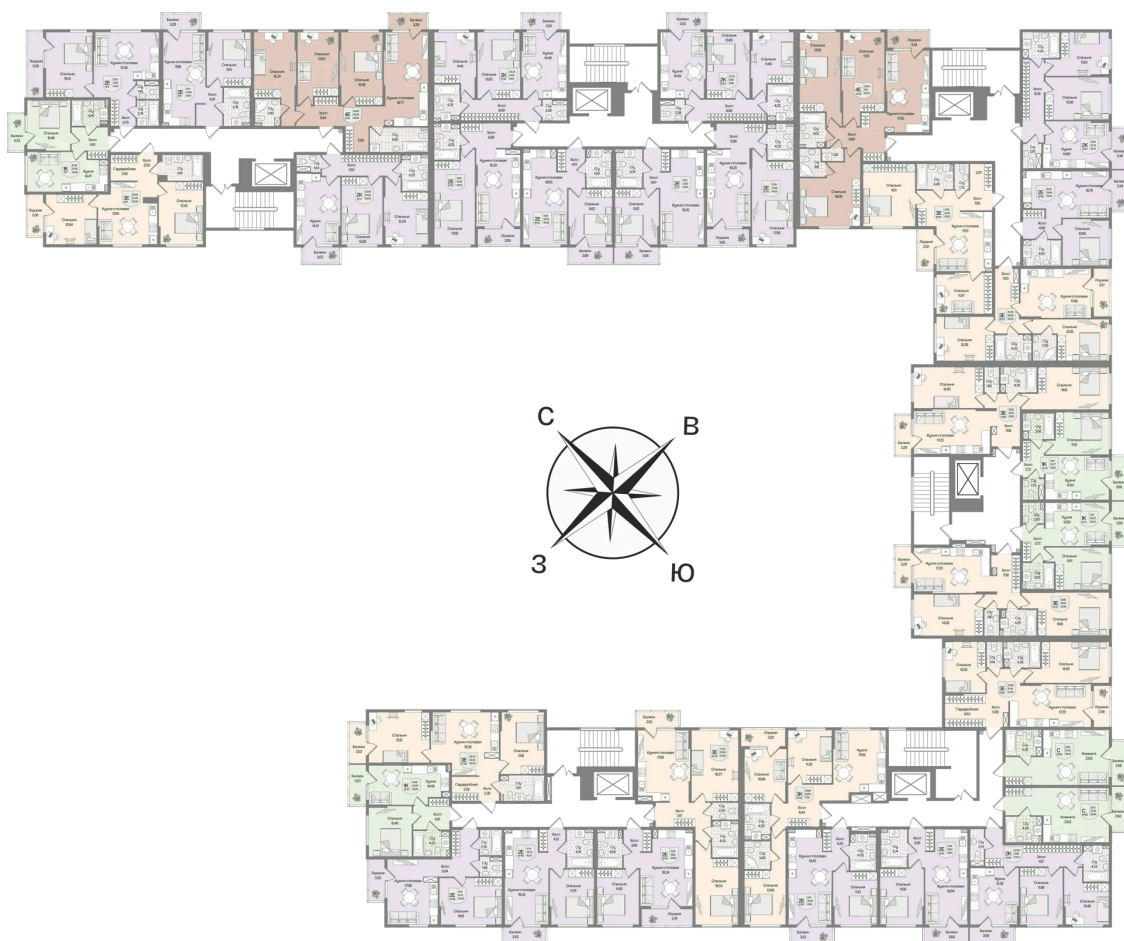

Этаж 2

Секция 5

Сдача 2 кв. 2027

03.04.2026 02:29 (Мск)

Не является публичной офертой, цена может быть скорректирована. Информация взята с сайта «novoeizm.ru»

На этаже 2

Студия 28.45 м²

03.04.2026 02:29 (Мск)

Не является публичной офертой, цена может быть скорректирована. Информация взята с сайта «novoeizm.ru»

На генплане Корпус 4

Студия 28.45 м²

03.04.2026 02:29 (Мск)

Не является публичной офертой, цена может быть скорректирована. Информация взята с сайта «novoeizm.ru»