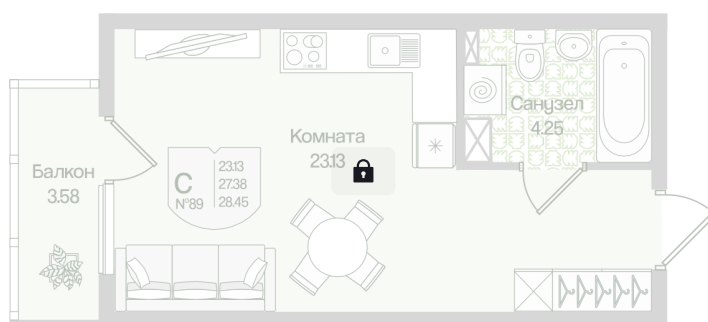

Номер: 89

Студия 28.45 м²

Отсканируйте QR-код
и смотрите на сайте
novoeizm.ru

7 308 255 руб.

В ипотеку от 26 247 руб.

Предчистовая отделка

Проект Охтинские высоты

Корпус Корпус 4

Этаж 2

Секция 5

Сдача 2 кв. 2027

03.04.2026 02:29 (Мск)

Не является публичной офертой, цена может быть скорректирована. Информация взята с сайта «novoeizm.ru»

На этаже 2

Студия 28.45 м²

03.04.2026 02:29 (Мск)

Не является публичной офертой, цена может быть скорректирована. Информация взята с сайта «novoeizm.ru»

На генплане Корпус 4

Студия 28.45 м²

03.04.2026 02:29 (Мск)

Не является публичной офертой, цена может быть скорректирована. Информация взята с сайта «novoeizm.ru»