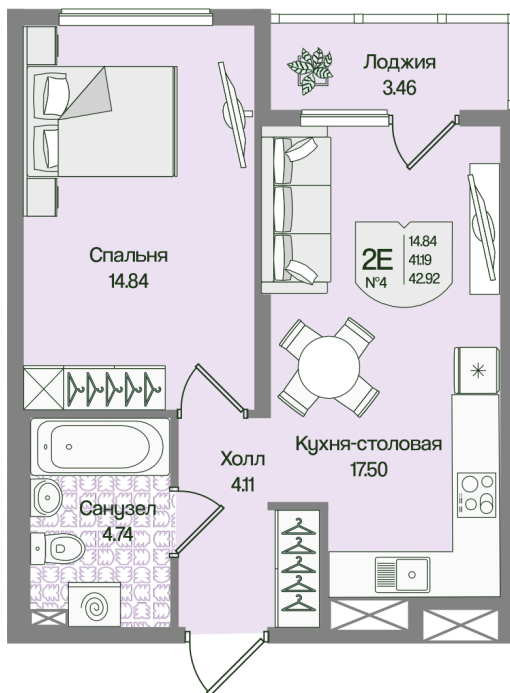

Номер: 4

Отсканируйте QR-код
и смотрите на сайте
novoeizm.ru

1 комнатная 42.92 м²

11 218 892 руб.

В ипотеку от 40 291 руб.

White Box

Проект	Охтинские высоты	Корпус	Корпус 3
Этаж	2	Секция	1
Сдача	2 кв. 2027		

03.04.2026 02:28 (Мск)

Не является публичной офертой, цена может быть скорректирована. Информация взята с сайта «novoeizm.ru»

На этаже 2

1 комнатная 42.92 м²

03.04.2026 02:28 (Мск)

Не является публичной офертой, цена может быть скорректирована. Информация взята с сайта «novoeizm.ru»

На генплане Корпус 3

1 комнатная 42.92 м²

03.04.2026 02:28 (Мск)

Не является публичной офертой, цена может быть скорректирована. Информация взята с сайта «novoeizm.ru»