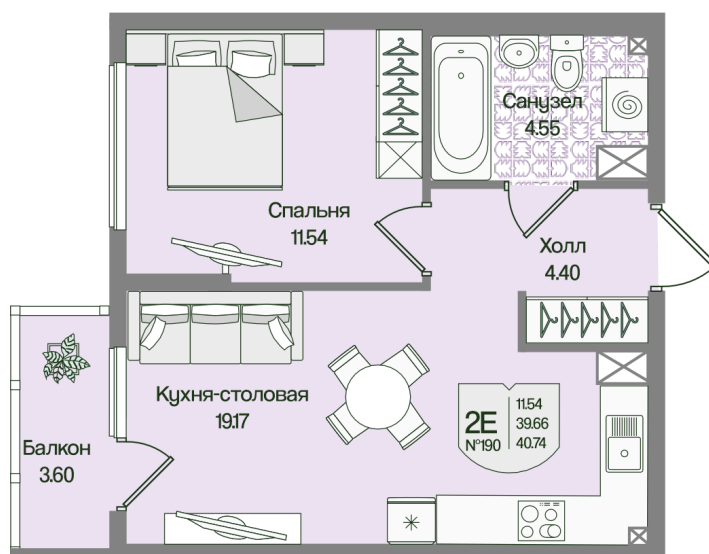

Номер: 190

Отсканируйте QR-код
и смотрите на сайте
novoeizm.ru

1 комнатная 40.74 м²

10 649 060 руб.

В ипотеку от 38 245 руб.

Предчистовая отделка

Проект	Охтинские высоты	Корпус	Корпус 6
Этаж	3	Секция	9
Сдача	2 кв. 2027		

03.04.2026 03:50 (Мск)

Не является публичной офертой, цена может быть скорректирована. Информация взята с сайта «novoeizm.ru»

На этаже 3

1 комнатная 40.74 м²

03.04.2026 03:50 (Мск)

Не является публичной офертой, цена может быть скорректирована. Информация взята с сайта «novoeizm.ru»

На генплане Корпус 6

1 комнатная 40.74 м²

03.04.2026 03:50 (Мск)

Не является публичной офертой, цена может быть скорректирована. Информация взята с сайта «novoeizm.ru»