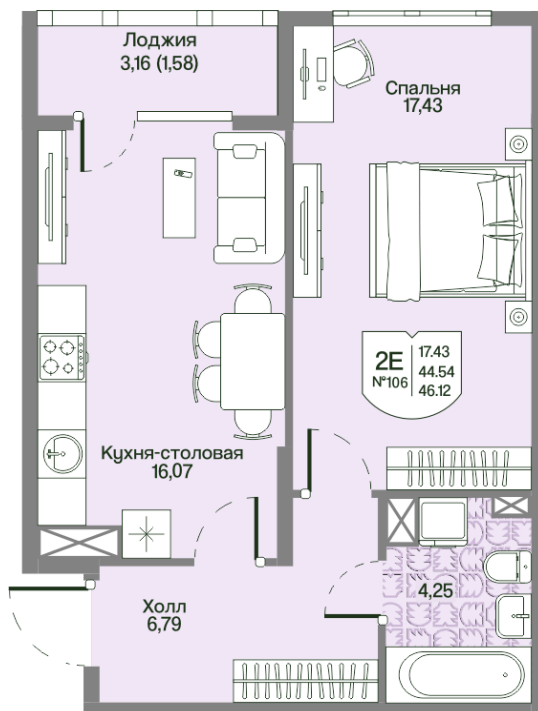

Номер: 106

Отсканируйте QR-код
и смотрите на сайте
novoeizm.ru

1 комнатная 44.54 м²

12 115 619 руб.

В ипотеку от 31 136 руб.

Предчистовая отделка

С лоджией

Проект	Охтинские высоты	Корпус	Корпус 2
Этаж	4	Секция	5
Сдача	2 кв. 2027		

21.05.2026 03:58 (Мск)

Не является публичной офертой, цена может быть скорректирована.
Информация взята с сайта «novoeizm.ru».

На этаже 4

1 комнатная 44.54 м²

21.05.2026 03:58 (Мск)

Не является публичной офертой, цена может быть скорректирована.
Информация взята с сайта «novoeizm.ru».

На генплане

Корпус 2

1 комнатная 44.54 м²

21.05.2026 03:58 (Мск)

Не является публичной офертой, цена может быть скорректирована.
Информация взята с сайта «novoeizm.ru».